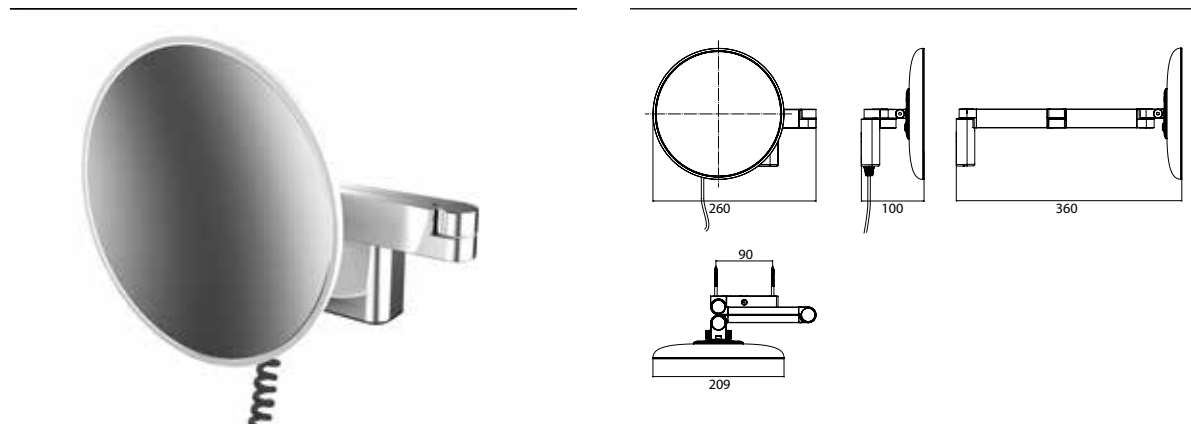

## PRODUKTINFORMATION

LED Rasier- und Kosmetikspiegel, rund, Wandmodell, Doppelgelenkarm mit Spiralkabel und Stecker  
chrom, Vergrößerung: 5-fach

Art.-Nr.1095 060 40

2 Lichttaster, Helligkeit und Lichtfarbe - kalt/warm (3.000 - 6.000 K) - stufenlos dimmbar.