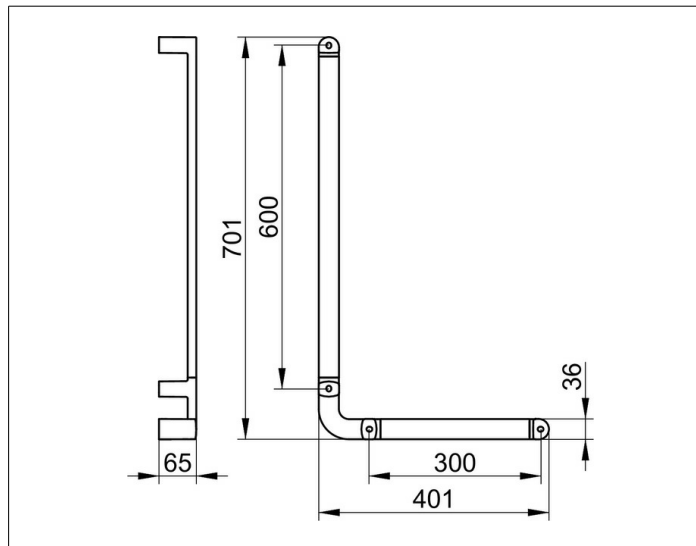

**Elegance**

**31606010601 Winkelgriff 90°**

**PRODUKT**

**ZEICHNUNG**

**PRODUKTBESCHREIBUNG**

rechte Ausführung

**OBERFLÄCHE**

verchromt

**ABMESSUNG**

401/701 mm

**AUSSCHREIBUNGSTEXT**

KEUCO ELEGANCE Winkelgriff 90° 31606010601  
 hochglanzverchromter Winkelgriff, rechte Ausführung,  
 elegantes, langovales Profil,  
 leicht überwölbte Flächen im zeitlosen Design,  
 solide Zinkdruckgussbefestigung, bis 110 kg belastbar,  
 leicht zu reinigen,  
 waagerechtes Achsmaß 300 mm, Gesamtbreite von 401 mm,  
 senkrecht Achsmaß 600 mm, Gesamthöhe von 701 mm,  
 Ausladung 65 mm,  
 Der Winkelgriff wird verdeckt befestigt,  
 Lieferung inkl. korrosionsfreiem Befestigungsmaterial,