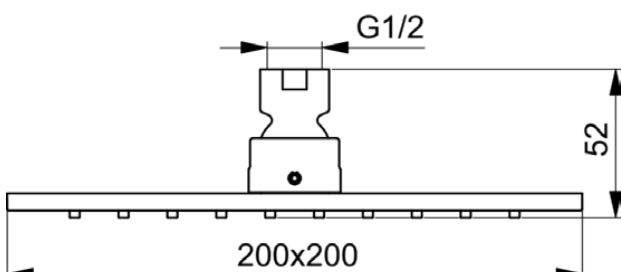

IDEALRAIN

B0024XG

IDEALRAIN | Kopfbrause 200x52x200 mm in schwarz, 12 l/min (3 bar) | EasyClean, Metall-Regenbrause

Bild & Zeichnung

Allgemeine Informationen

Produktkategorie:	Regenbrausen
Produktart:	Kopfbrause
Marke:	Ideal Standard
Kollektion:	IDEALRAIN
Farbe:	XG - Schwarz
Oberflächenveredelung:	Matt
Höhe (mm):	200
Breite (mm):	200
Ausladung (mm):	52
Nettogewicht (kg):	0.99
EAN Code:	3800861101123

Features

EasyClean

Metall-Regenbrause

Downloads

- [Declaration of Conformity](#)
- [Installation Guide](#)

Produktspezifikationen

Einstellbarer Sprühmodus:	Nein
Einstellbarer Sprühwinkel:	Ja
Anzahl der Strahlarten:	1
Farbcode:	XG
Farbbeschreibung:	schwarz
Easy clean Düsen:	Ja
Material:	Metall
Maximaler Durchfluss bei 3 bar (l/min):	12
Maximaler Durchfluss bei 3 bar (l/min) für alle Auslässe:	12
Durchfluss bei 3 bar (l) - Kopfbrause:	12
PVD Technologie:	Nein
Oberflächenschutz:	beschichtet
Oberflächenveredelung:	Matt
Schwenkbare Kopfbrause:	Ja
Sprühart:	Regen
Wassersparend:	Nein
Mit Rückschlagventil:	Nein
Mit Durchflussbegrenzer:	Nein
Mit Duschanschluss:	Nein