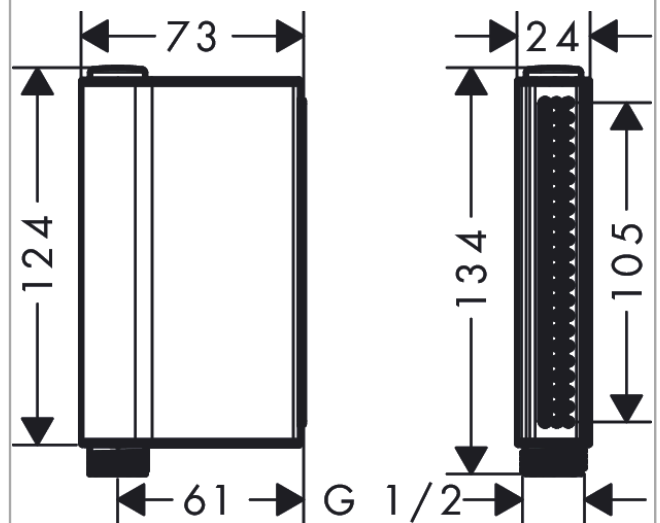

AXOR One
Handbrause 2jet
 Oberfläche: **Brushed Bronze** Artikelnummer: **45720140**

Merkmale

- Brausekopfgröße: 124 x 24 mm
- Strahlart: Rain, Schwallstrahl
- komfortable Strahlartenumstellung durch Select-Taste
- maximale Durchflussmenge bei 3 bar: 12 l/min
- Mindestfließdruck: 2,4 bar
- mit innenliegender Wasserführung
- ausspülbare Siebdichtung
- Anschlussgewinde G 1/2
- für Durchlauferhitzer geeignet
- nicht empfohlen für Wannen-/ Fliesenrandarmaturen

Technologie

Produktabbildung

Maßzeichnung

AXOR One
Handbrause 2jet
Oberfläche: **Brushed Bronze** Artikelnummer: **45720140**

Durchflussdiagramm