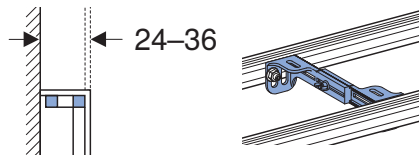

INSTALLATION MANUAL

MONTAGEANLEITUNG
INSTRUCTIONS DE MONTAGE
ISTRUZIONI PER IL MONTAGGIO

**KNOW
HOW
INSTALLED**

≥ 16⁵ (DN 90)
 ≥ 19⁵ (DN 100)

1

T ₁	T ₂	T ₃	T ₄	V
16 ⁵ -24	24 ⁵ -36	36 ⁵ -45	16 ⁵ -45	-
16 ⁵ -24	18 ⁵ -31	31 ⁵ -45	16 ⁵ -45	-
21 ⁵ -24	24 ⁵ -36	36 ⁵ -45	21 ⁵ -45	✓

	A ≤ 62 K = 41 ⁺² ₋₁	A ≤ 62 K = 44-52	A ≤ 70 K = 44-52

1

A
75 x 55

B
12 x 55

+
12 x 55

C
13 x 13

D
H > 360 / B > 250

2