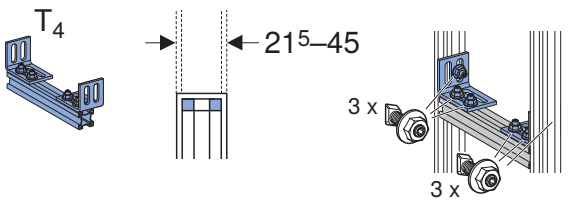

INSTALLATION MANUAL

MONTAGEANLEITUNG
INSTRUCTIONS DE MONTAGE
ISTRUZIONI PER IL MONTAGGIO

**KNOW
HOW
INSTALLED**

≥ 16⁵ (DN 90)
 ≥ 19⁵ (DN 100)

1

T ₁	T ₂	T ₃	T ₄	V
16 ⁵ -24	24 ⁵ -36	36 ⁵ -45	16 ⁵ -45	-
16 ⁵ -24	18 ⁵ -31	31 ⁵ -45	16 ⁵ -45	-
21 ⁵ -24	24 ⁵ -36	36 ⁵ -45	21 ⁵ -45	✓

	A ≤ 62 K = 41 ⁺² ₋₁	A ≤ 62 K = 44-52	A ≤ 70 K = 44-52

1

A
75 x 55

B
12 x 55

+
12 x 55

C
13 x 13

D
H > 360 / B > 250

2