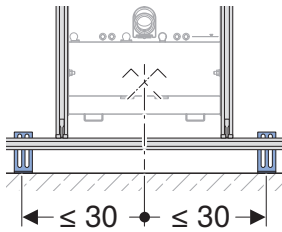

INSTALLATION MANUAL

MONTAGEANLEITUNG
INSTRUCTIONS DE MONTAGE
ISTRUZIONI PER IL MONTAGGIO

**KNOW
HOW
INSTALLED**

≥ 16⁵ (DN 90)
 ≥ 19⁵ (DN 100)

1

T ₁	T ₂	T ₃	T ₄	V
16 ⁵ -24	24 ⁵ -36	36 ⁵ -45	16 ⁵ -45	-
16 ⁵ -24	18 ⁵ -31	31 ⁵ -45	16 ⁵ -45	-
21 ⁵ -24	24 ⁵ -36	36 ⁵ -45	21 ⁵ -45	✓

	A ≤ 62 K = 41 ⁺² ₋₁	A ≤ 62 K = 44-52	A ≤ 70 K = 44-52

1

A
75 x 55

B
12 x 55

+
12 x 55

C
13 x 13

D
H > 360 / B > 250

2