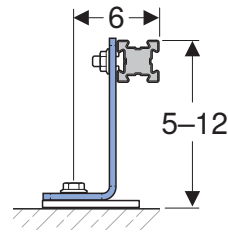

INSTALLATION MANUAL

MONTAGEANLEITUNG
INSTRUCTIONS DE MONTAGE
ISTRUZIONI PER IL MONTAGGIO

**KNOW
HOW
INSTALLED**

≥ 16⁵ (DN 90)
 ≥ 19⁵ (DN 100)

1

T ₁	T ₂	T ₃	T ₄	V
16 ⁵ -24	24 ⁵ -36	36 ⁵ -45	16 ⁵ -45	-
16 ⁵ -24	18 ⁵ -31	31 ⁵ -45	16 ⁵ -45	-
21 ⁵ -24	24 ⁵ -36	36 ⁵ -45	21 ⁵ -45	✓

	A ≤ 62 K = 41 ⁺² ₋₁	A ≤ 62 K = 44-52	A ≤ 70 K = 44-52

1

A
75 x 55

B
12 x 55

+
12 x 55

C
13 x 13

D
H > 360 / B > 250

2