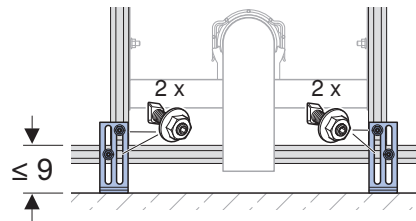

INSTALLATION MANUAL

MONTAGEANLEITUNG
INSTRUCTIONS DE MONTAGE
ISTRUZIONI PER IL MONTAGGIO

**KNOW
HOW
INSTALLED**

≥ 16⁵ (DN 90)
 ≥ 19⁵ (DN 100)

1

T ₁	T ₂	T ₃	T ₄	V
16 ⁵ -24	24 ⁵ -36	36 ⁵ -45	16 ⁵ -45	-
16 ⁵ -24	18 ⁵ -31	31 ⁵ -45	16 ⁵ -45	-
21 ⁵ -24	24 ⁵ -36	36 ⁵ -45	21 ⁵ -45	✓

	A ≤ 62 K = 41 ⁺² ₋₁	A ≤ 62 K = 44-52	A ≤ 70 K = 44-52

1

A
75 x 55

B
12 x 55

+
12 x 55

C
13 x 13

D
H > 360 / B > 250

2