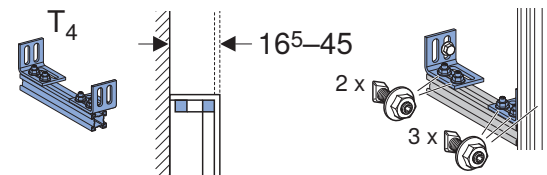

INSTALLATION MANUAL

MONTAGEANLEITUNG
INSTRUCTIONS DE MONTAGE
ISTRUZIONI PER IL MONTAGGIO

**KNOW
HOW
INSTALLED**

≥ 16⁵ (DN 90)
 ≥ 19⁵ (DN 100)

1

T ₁	T ₂	T ₃	T ₄	V
16 ⁵ -24	24 ⁵ -36	36 ⁵ -45	16 ⁵ -45	-
16 ⁵ -24	18 ⁵ -31	31 ⁵ -45	16 ⁵ -45	-
21 ⁵ -24	24 ⁵ -36	36 ⁵ -45	21 ⁵ -45	✓

	A ≤ 62 K = 41 ⁺² ₋₁	A ≤ 62 K = 44-52	A ≤ 70 K = 44-52

1

A
75 x 55

B
12 x 55

+
12 x 55

C
13 x 13

D
H > 360 / B > 250

2