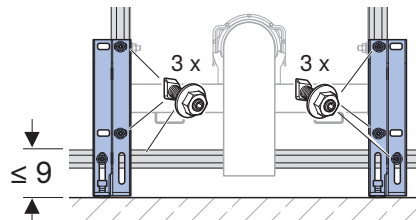

INSTALLATION MANUAL

MONTAGEANLEITUNG
INSTRUCTIONS DE MONTAGE
ISTRUZIONI PER IL MONTAGGIO

**KNOW
HOW
INSTALLED**

≥ 16⁵ (DN 90)
 ≥ 19⁵ (DN 100)

1

T ₁	T ₂	T ₃	T ₄	V
16 ⁵ -24	24 ⁵ -36	36 ⁵ -45	16 ⁵ -45	-
16 ⁵ -24	18 ⁵ -31	31 ⁵ -45	16 ⁵ -45	-
21 ⁵ -24	24 ⁵ -36	36 ⁵ -45	21 ⁵ -45	✓

	A ≤ 62 K = 41 ⁺² ₋₁	A ≤ 62 K = 44-52	A ≤ 70 K = 44-52

1

A
75 x 55

B
12 x 55

+
12 x 55

C
13 x 13

D
H > 360 / B > 250

2