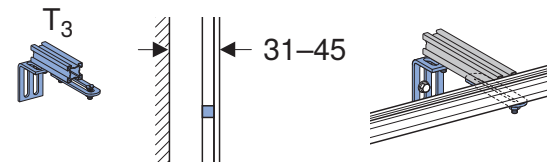

INSTALLATION MANUAL

MONTAGEANLEITUNG
INSTRUCTIONS DE MONTAGE
ISTRUZIONI PER IL MONTAGGIO

**KNOW
HOW
INSTALLED**

≥ 16⁵ (DN 90)
 ≥ 19⁵ (DN 100)

1

T ₁	T ₂	T ₃	T ₄	V
16 ⁵ -24	24 ⁵ -36	36 ⁵ -45	16 ⁵ -45	-
16 ⁵ -24	18 ⁵ -31	31 ⁵ -45	16 ⁵ -45	-
21 ⁵ -24	24 ⁵ -36	36 ⁵ -45	21 ⁵ -45	✓

	A ≤ 62 K = 41 ⁺² ₋₁	A ≤ 62 K = 44-52	A ≤ 70 K = 44-52

1

A
75 x 55

B
12 x 55

+
12 x 55

C
13 x 13

D
H > 360 / B > 250

2