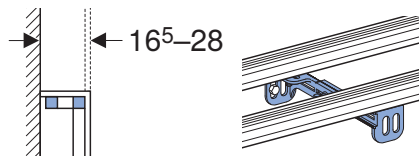

INSTALLATION MANUAL

MONTAGEANLEITUNG
INSTRUCTIONS DE MONTAGE
ISTRUZIONI PER IL MONTAGGIO

**KNOW
HOW
INSTALLED**

≥ 16⁵ (DN 90)
 ≥ 19⁵ (DN 100)

1

T ₁	T ₂	T ₃	T ₄	V
16 ⁵ -24	24 ⁵ -36	36 ⁵ -45	16 ⁵ -45	-
16 ⁵ -24	18 ⁵ -31	31 ⁵ -45	16 ⁵ -45	-
21 ⁵ -24	24 ⁵ -36	36 ⁵ -45	21 ⁵ -45	✓

	A ≤ 62 K = 41 ⁺² ₋₁	A ≤ 62 K = 44-52	A ≤ 70 K = 44-52

1

A
75 x 55

B
12 x 55

+
12 x 55

C
13 x 13

D
H > 360 / B > 250

2