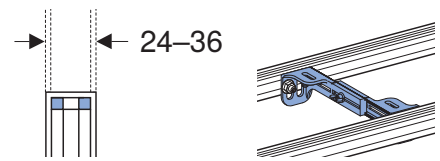

INSTALLATION MANUAL

MONTAGEANLEITUNG
INSTRUCTIONS DE MONTAGE
ISTRUZIONI PER IL MONTAGGIO

**KNOW
HOW
INSTALLED**

≥ 16⁵ (DN 90)
 ≥ 19⁵ (DN 100)

1

T ₁	T ₂	T ₃	T ₄	V
16 ⁵ -24	24 ⁵ -36	36 ⁵ -45	16 ⁵ -45	-
16 ⁵ -24	18 ⁵ -31	31 ⁵ -45	16 ⁵ -45	-
21 ⁵ -24	24 ⁵ -36	36 ⁵ -45	21 ⁵ -45	✓

	A ≤ 62 K = 41 ⁺² ₋₁	A ≤ 62 K = 44-52	A ≤ 70 K = 44-52

1

A
75 x 55

B
12 x 55

+
12 x 55

C
13 x 13

D
H > 360 / B > 250

2