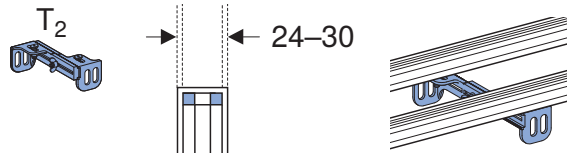

INSTALLATION MANUAL

MONTAGEANLEITUNG
INSTRUCTIONS DE MONTAGE
ISTRUZIONI PER IL MONTAGGIO

**KNOW
HOW
INSTALLED**

≥ 16⁵ (DN 90)
 ≥ 19⁵ (DN 100)

1

T ₁	T ₂	T ₃	T ₄	V
16 ⁵ -24	24 ⁵ -36	36 ⁵ -45	16 ⁵ -45	-
16 ⁵ -24	18 ⁵ -31	31 ⁵ -45	16 ⁵ -45	-
21 ⁵ -24	24 ⁵ -36	36 ⁵ -45	21 ⁵ -45	✓

	A ≤ 62 K = 41 ⁺² ₋₁	A ≤ 62 K = 44-52	A ≤ 70 K = 44-52

1

A
75 x 55

B
12 x 55

+
12 x 55

C
13 x 13

D
H > 360 / B > 250

2