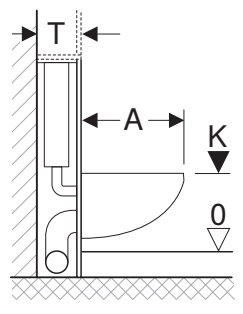

INSTALLATION MANUAL

MONTAGEANLEITUNG
INSTRUCTIONS DE MONTAGE
ISTRUZIONI PER IL MONTAGGIO

**KNOW
HOW
INSTALLED**

≥ 16⁵ (DN 90)
 ≥ 19⁵ (DN 100)

1

T ₁	T ₂	T ₃	T ₄	V
16 ⁵ -24	24 ⁵ -36	36 ⁵ -45	16 ⁵ -45	-
16 ⁵ -24	18 ⁵ -31	31 ⁵ -45	16 ⁵ -45	-
21 ⁵ -24	24 ⁵ -36	36 ⁵ -45	21 ⁵ -45	✓

	A ≤ 62 K = 41 ⁺² ₋₁	A ≤ 62 K = 44-52	A ≤ 70 K = 44-52

1

A
75 x 55

B
12 x 55

+
12 x 55

C
13 x 13

D
H > 360 / B > 250

2