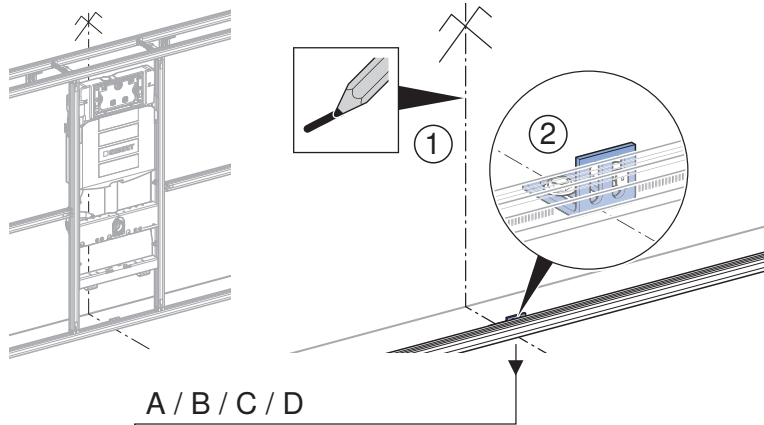

INSTALLATION MANUAL

MONTAGEANLEITUNG
INSTRUCTIONS DE MONTAGE
ISTRUZIONI PER IL MONTAGGIO

**KNOW
HOW
INSTALLED**

≥ 16⁵ (DN 90)
 ≥ 19⁵ (DN 100)

1

T ₁	T ₂	T ₃	T ₄	V
16 ⁵ -24	24 ⁵ -36	36 ⁵ -45	16 ⁵ -45	-
16 ⁵ -24	18 ⁵ -31	31 ⁵ -45	16 ⁵ -45	-
21 ⁵ -24	24 ⁵ -36	36 ⁵ -45	21 ⁵ -45	✓

	A ≤ 62 K = 41 ⁺² ₋₁	A ≤ 62 K = 44-52	A ≤ 70 K = 44-52

1

A
75 x 55

B
12 x 55

+
12 x 55

C
13 x 13

D
H > 360 / B > 250

2