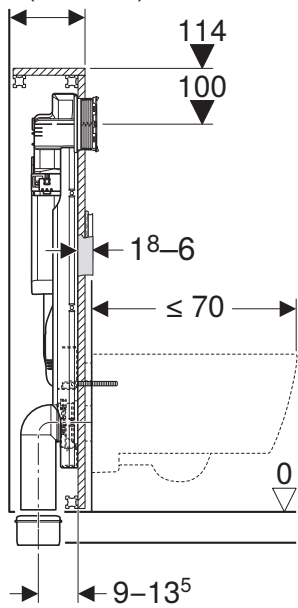

INSTALLATION MANUAL

MONTAGEANLEITUNG
INSTRUCTIONS DE MONTAGE
ISTRUZIONI PER IL MONTAGGIO

**KNOW
HOW
INSTALLED**

≥ 16⁵ (DN 90)
 ≥ 19⁵ (DN 100)

1

T ₁	T ₂	T ₃	T ₄	V
16 ⁵ -24	24 ⁵ -36	36 ⁵ -45	16 ⁵ -45	-
16 ⁵ -24	18 ⁵ -31	31 ⁵ -45	16 ⁵ -45	-
21 ⁵ -24	24 ⁵ -36	36 ⁵ -45	21 ⁵ -45	✓

	A ≤ 62 K = 41 ⁺² ₋₁	A ≤ 62 K = 44-52	A ≤ 70 K = 44-52

1

A
75 x 55

B
12 x 55

+
12 x 55

C
13 x 13

D
H > 360 / B > 250

2