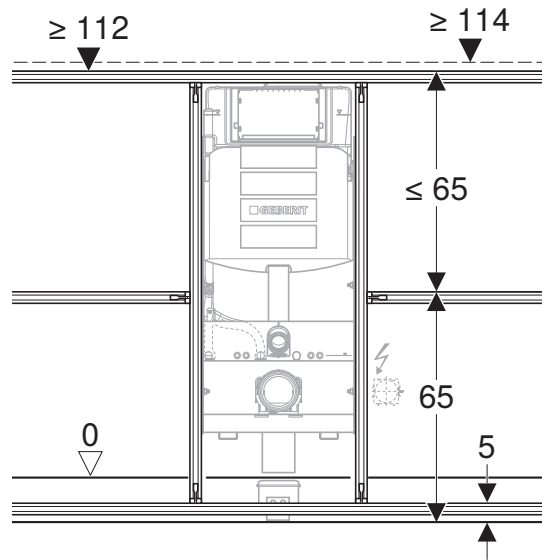

INSTALLATION MANUAL

MONTAGEANLEITUNG
INSTRUCTIONS DE MONTAGE
ISTRUZIONI PER IL MONTAGGIO

**KNOW
HOW
INSTALLED**

≥ 16⁵ (DN 90)
 ≥ 19⁵ (DN 100)

1

T ₁	T ₂	T ₃	T ₄	V
16 ⁵ -24	24 ⁵ -36	36 ⁵ -45	16 ⁵ -45	-
16 ⁵ -24	18 ⁵ -31	31 ⁵ -45	16 ⁵ -45	-
21 ⁵ -24	24 ⁵ -36	36 ⁵ -45	21 ⁵ -45	✓

	A ≤ 62 K = 41 ⁺² ₋₁	A ≤ 62 K = 44-52	A ≤ 70 K = 44-52

1

A
75 x 55

B
12 x 55

+
12 x 55

C
13 x 13

D
H > 360 / B > 250

2