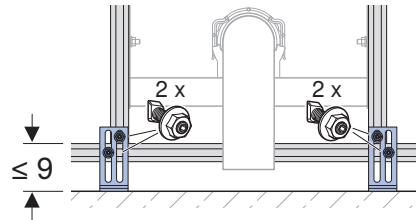

INSTALLATION MANUAL

MONTAGEANLEITUNG
INSTRUCTIONS DE MONTAGE
ISTRUZIONI PER IL MONTAGGIO

**KNOW
HOW
INSTALLED**

≥ 16⁵ (DN 90)
 ≥ 19⁵ (DN 100)

1

T ₁	T ₂	T ₃	T ₄	V
16 ⁵ -24	24 ⁵ -36	36 ⁵ -45	16 ⁵ -45	-
16 ⁵ -24	18 ⁵ -31	31 ⁵ -45	16 ⁵ -45	-
21 ⁵ -24	24 ⁵ -36	36 ⁵ -45	21 ⁵ -45	✓

	A ≤ 62 K = 41 ⁺² ₋₁	A ≤ 62 K = 44-52	A ≤ 70 K = 44-52

1

A
75 x 55

B
12 x 55

+
12 x 55

C
13 x 13

D
H > 360 / B > 250

2