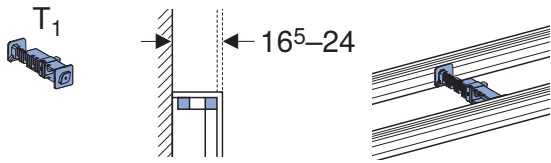

INSTALLATION MANUAL

MONTAGEANLEITUNG
INSTRUCTIONS DE MONTAGE
ISTRUZIONI PER IL MONTAGGIO

**KNOW
HOW
INSTALLED**

≥ 16⁵ (DN 90)
 ≥ 19⁵ (DN 100)

1

T ₁	T ₂	T ₃	T ₄	V
16 ⁵ -24	24 ⁵ -36	36 ⁵ -45	16 ⁵ -45	-
16 ⁵ -24	18 ⁵ -31	31 ⁵ -45	16 ⁵ -45	-
21 ⁵ -24	24 ⁵ -36	36 ⁵ -45	21 ⁵ -45	✓

	A ≤ 62 K = 41 ⁺² ₋₁	A ≤ 62 K = 44-52	A ≤ 70 K = 44-52

1

A
75 x 55

B
12 x 55

+
12 x 55

C
13 x 13

D
H > 360 / B > 250

2