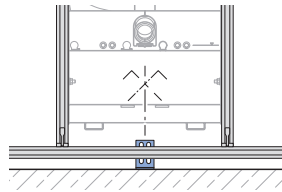

INSTALLATION MANUAL

MONTAGEANLEITUNG
INSTRUCTIONS DE MONTAGE
ISTRUZIONI PER IL MONTAGGIO

**KNOW
HOW
INSTALLED**

≥ 16⁵ (DN 90)
 ≥ 19⁵ (DN 100)

1

T ₁	T ₂	T ₃	T ₄	V
16 ⁵ -24	24 ⁵ -36	36 ⁵ -45	16 ⁵ -45	-
16 ⁵ -24	18 ⁵ -31	31 ⁵ -45	16 ⁵ -45	-
21 ⁵ -24	24 ⁵ -36	36 ⁵ -45	21 ⁵ -45	✓

	A ≤ 62 K = 41 ⁺² ₋₁	A ≤ 62 K = 44-52	A ≤ 70 K = 44-52

1

A
75 x 55

B
12 x 55

+
12 x 55

C
13 x 13

D
H > 360 / B > 250

2