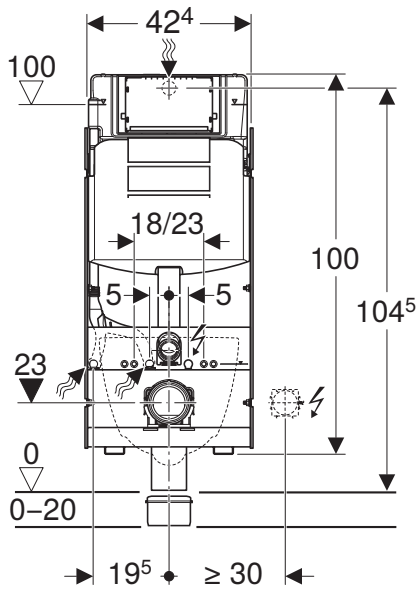

INSTALLATION MANUAL

MONTAGEANLEITUNG
INSTRUCTIONS DE MONTAGE
ISTRUZIONI PER IL MONTAGGIO

**KNOW
HOW
INSTALLED**

≥ 16⁵ (DN 90)
 ≥ 19⁵ (DN 100)

1

T ₁	T ₂	T ₃	T ₄	V
16 ⁵ -24	24 ⁵ -36	36 ⁵ -45	16 ⁵ -45	-
16 ⁵ -24	18 ⁵ -31	31 ⁵ -45	16 ⁵ -45	-
21 ⁵ -24	24 ⁵ -36	36 ⁵ -45	21 ⁵ -45	✓

	A ≤ 62 K = 41 ⁺² ₋₁	A ≤ 62 K = 44-52	A ≤ 70 K = 44-52

1

A
75 x 55

B
12 x 55

+
12 x 55

C
13 x 13

D
H > 360 / B > 250

2