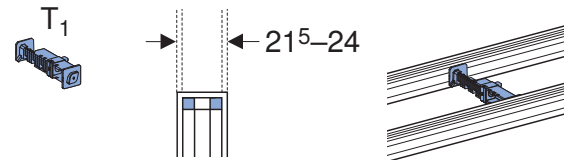

INSTALLATION MANUAL

MONTAGEANLEITUNG
INSTRUCTIONS DE MONTAGE
ISTRUZIONI PER IL MONTAGGIO

**KNOW
HOW
INSTALLED**

≥ 16⁵ (DN 90)
 ≥ 19⁵ (DN 100)

1

T ₁	T ₂	T ₃	T ₄	V
16 ⁵ -24	24 ⁵ -36	36 ⁵ -45	16 ⁵ -45	-
16 ⁵ -24	18 ⁵ -31	31 ⁵ -45	16 ⁵ -45	-
21 ⁵ -24	24 ⁵ -36	36 ⁵ -45	21 ⁵ -45	✓

	A ≤ 62 K = 41 ⁺² ₋₁	A ≤ 62 K = 44-52	A ≤ 70 K = 44-52

1

A
75 x 55

B
12 x 55

+
12 x 55

C
13 x 13

D
H > 360 / B > 250

2