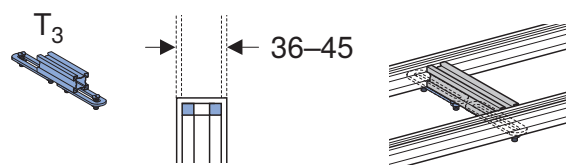

INSTALLATION MANUAL

MONTAGEANLEITUNG
INSTRUCTIONS DE MONTAGE
ISTRUZIONI PER IL MONTAGGIO

**KNOW
HOW
INSTALLED**

≥ 16⁵ (DN 90)
 ≥ 19⁵ (DN 100)

1

T ₁	T ₂	T ₃	T ₄	V
16 ⁵ -24	24 ⁵ -36	36 ⁵ -45	16 ⁵ -45	-
16 ⁵ -24	18 ⁵ -31	31 ⁵ -45	16 ⁵ -45	-
21 ⁵ -24	24 ⁵ -36	36 ⁵ -45	21 ⁵ -45	✓

	A ≤ 62 K = 41 ⁺² ₋₁	A ≤ 62 K = 44-52	A ≤ 70 K = 44-52

1

A
75 x 55

B
12 x 55

+
12 x 55

C
13 x 13

D
H > 360 / B > 250

2