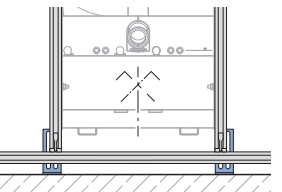

INSTALLATION MANUAL

MONTAGEANLEITUNG
INSTRUCTIONS DE MONTAGE
ISTRUZIONI PER IL MONTAGGIO

**KNOW
HOW
INSTALLED**

≥ 16⁵ (DN 90)
 ≥ 19⁵ (DN 100)

1

T ₁	T ₂	T ₃	T ₄	V
16 ⁵ -24	24 ⁵ -36	36 ⁵ -45	16 ⁵ -45	-
16 ⁵ -24	18 ⁵ -31	31 ⁵ -45	16 ⁵ -45	-
21 ⁵ -24	24 ⁵ -36	36 ⁵ -45	21 ⁵ -45	✓

	A ≤ 62 K = 41 ⁺² ₋₁	A ≤ 62 K = 44-52	A ≤ 70 K = 44-52

1

A
75 x 55

B
12 x 55

+
12 x 55

C
13 x 13

D
H > 360 / B > 250

2