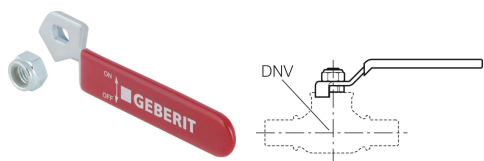

Geberit Set Betätigungshebel für Kugelhahn

Beispielbild

Lieferumfang

• Betätigungshebel

• Mutter

Art.-Nr.	DNV	VE1	
94932	20 / 25 / 32	1 St.	Neu
94931	15	1 St.	Neu
94933	40	1 St.	Neu
94934	50	1 St.	Neu