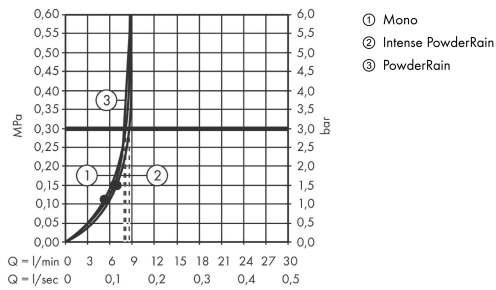

Beschreibung

Merkmale

- besteht aus: Handbrause, Handbrausehalterung, Brauseschlauch, Brausestange
- Brausekopfgröße: 130 mm
- Strahlart: PowderRain, Intense PowderRain, MonoRain
- komfortable Strahlartenumstellung durch Select-Taste
- maximale Durchflussmenge bei 3 bar: 8,5 l/min
- höhenverstellbare Handbrausehalterung mit Push Schieber
- Wandbefestigung: Schraubbefestigung
- Profil Brausestange: rund
- Gesamtlänge Brausestange: 959 mm
- Brausestangendurchmesser: 22 mm
- Bohrabstand 915 mm
- brauseseitiger Drehwirbel gegen lästiges Verdrehen des Brauseschlauches
- Oberfläche Strahlscheibe: graphit

Technologie

Produktabbildung

Maßzeichnung

Rainfinity

Brauseset 130 3jet EcoSmart mit Brausestange S Puro 90 cm, Push-Handbrausehalterung und Designflex Textilbrauseschlauch 160 cm

Oberfläche: **Brushed Black Chrome** Artikelnummer: **28744340**

Durchflussdiagramm

Die Verbrauchswerte wurden praxisnah mit den dazugehörigen Armaturen (Thermostat/Mischer/Unterputzventil) gemessen.