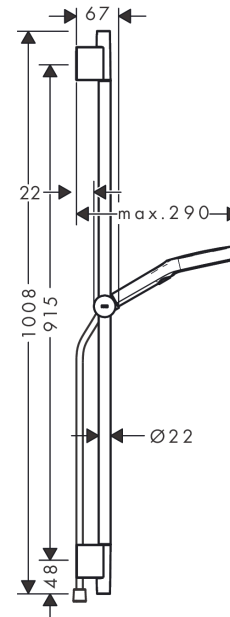

Rainfinity

Brauseset 130 3jet EcoSmart mit Brausestange S Puro 90 cm, Push-Handbrausehalterung und Designflex Textilbrauseschlauch 160 cm

Oberfläche: **Brushed Black Chrome** Artikelnummer: **28744340**

Beschreibung

Merkmale

- besteht aus: Handbrause, Handbrausehalterung, Brauseschlauch, Brausestange
- Brausekopfgröße: 130 mm
- Strahlart: PowderRain, Intense PowderRain, MonoRain
- komfortable Strahlartenumstellung durch Select-Taste
- maximale Durchflussmenge bei 3 bar: 8,5 l/min
- höhenverstellbare Handbrausehalterung mit Push Schieber
- Wandbefestigung: Schraubbefestigung
- Profil Brausestange: rund
- Gesamtlänge Brausestange: 959 mm
- Brausestangendurchmesser: 22 mm
- Bohrabstand 915 mm
- brauseseitiger Drehwirbel gegen lästiges Verdrehen des Brauseschlauches
- Oberfläche Strahlscheibe: graphit

Technologie

Produktabbildung

Maßzeichnung

Rainfinity

Brauseset 130 3jet EcoSmart mit Brausestange S Puro 90 cm, Push-Handbrausehalterung und Designflex Textilbrauseschlauch 160 cm

Oberfläche: **Brushed Black Chrome** Artikelnummer: **28744340**

Durchflussdiagramm

Die Verbrauchswerte wurden praxisnah mit den dazugehörigen Armaturen (Thermostat/Mischer/Unterputzventil) gemessen.