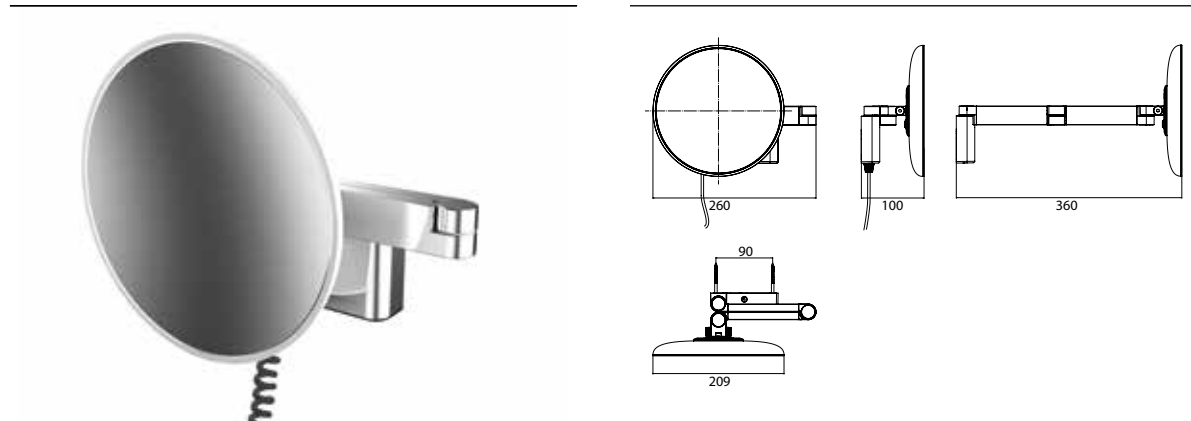

PRODUKTINFORMATION

LED Rasier- und Kosmetikspiegel mit emco light system, rund, Wandmodell, Doppelgelenkarm mit Spiralkabel und Stecker chrom, Vergrößerung: 3-fach

Art.-Nr.1095 080 46

2 Lichttaster, Helligkeit und Lichtfarbe - kalt/warm (3.000 - 6.000 K) - stufenlos dimmbar.