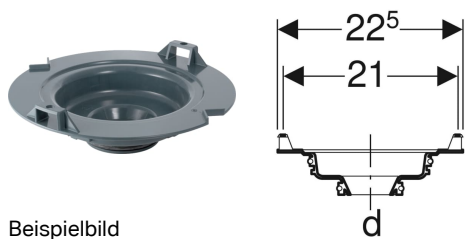

**Geberit Einlaufscheibe**

Beispielbild

Art.-Nr.	d, ø	VE1	VE2
240.236.00.1	56 mm	1 St.	10 St.