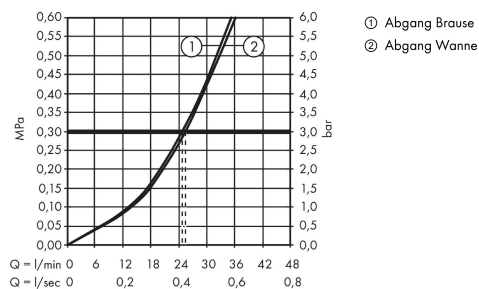

Designpreise

Produktabbildung

Maßzeichnung

Durchflussdiagramm

Metropol
Einhebel-Wannenmischer Unterputz mit Hebelgriff und integrierter Sicherungskombination nach EN1717 für iBox universal
 Oberfläche: **Brushed Bronze** Artikelnummer: **32546140**