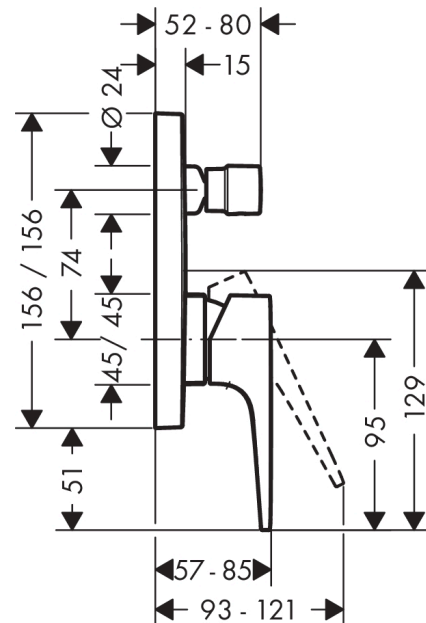

- 2 Verbraucher
- maximale Durchflussmenge bei 3 bar: 25 l/min
- Keramikmischsystem
- Temperaturbegrenzung einstellbar
- Umsteller mit automatischer Rückstellung
- Rückflussverhinderer
- mit Schalldämpfer
- mit integrierter Sicherungskombination EN 1717
- Anschlussart: Grundkörper
- Wandmontage
- min. Betriebsdruck: 1 bar
- max. Betriebsdruck: 10 bar

Designpreise

Produktabbildung

Maßzeichnung

Durchflussdiagramm

Metropol
Einhebel-Wannenmischer Unterputz mit Hebelgriff und integrierter Sicherungskombination nach EN1717 für iBox universal
 Oberfläche: **Brushed Bronze** Artikelnummer: **32546140**

Explosionszeichnung

Baujahr: >07/19

Metropol
Einhebel-Wannenmischer Unterputz mit Hebelgriff und integrierter Sicherungskombination nach EN1717 für iBox universal
 Oberfläche: **Brushed Bronze** Artikelnummer: **32546140**

Ersatzteilliste

Baujahr: >07/19

Pos.	Beschreibung	Artikelnummer	PG	VE
1	Griff	93075140	61	1
2	Griffstopfen	96338000	1	1
3	Zugknopf	98795140	60	1
4	Madenschraube M4x10	97667000	1	1
5	Rosette 155 / 155 mm	93144140	62	1
6	O-Ring 54x3	98436000	1	1
7	O-Ring 23x3	98142000	1	1
8	Hülse	93143140	58	1
9	Umstellerhülse	98794140	58	1
10	Rosettenträger	98793000	9	1
11	Trägerschraubenset	96454000	3	1
12	Mutter	98796000	9	1
13	O-Ring 30x1,5	98433000	1	1
14	O-Ring 39x1,5	98400000	1	1
15	Kartusche kpl.	92730000	11	1
16	Sicherungsschraube	95140000	2	1
17	Dichtung	95008000	3	1
18	Umsteller kpl.	95014000	11	1
19	O-Ring 16x2,3	98207000	1	1
20	O-Ring 20x2,5	92602000	2	1
21	Schraubenset	96525000	3	1
22	Rohrbelüfter	96753000	5	1
23	Rückflußverhinderer	96655000	4	1
24	O-Ring 19x2	98426000	1	1
25	O-Ring 22x2	98185000	1	1
26	O-Ring 16x2	98133000	1	1
27	Schalldämpfer	94073000	7	1
28	Verlängerung 25 mm	13595000	98	1
29	Trägerschraubenset	97747000	1	1
a	Grundset	01800180	98	1