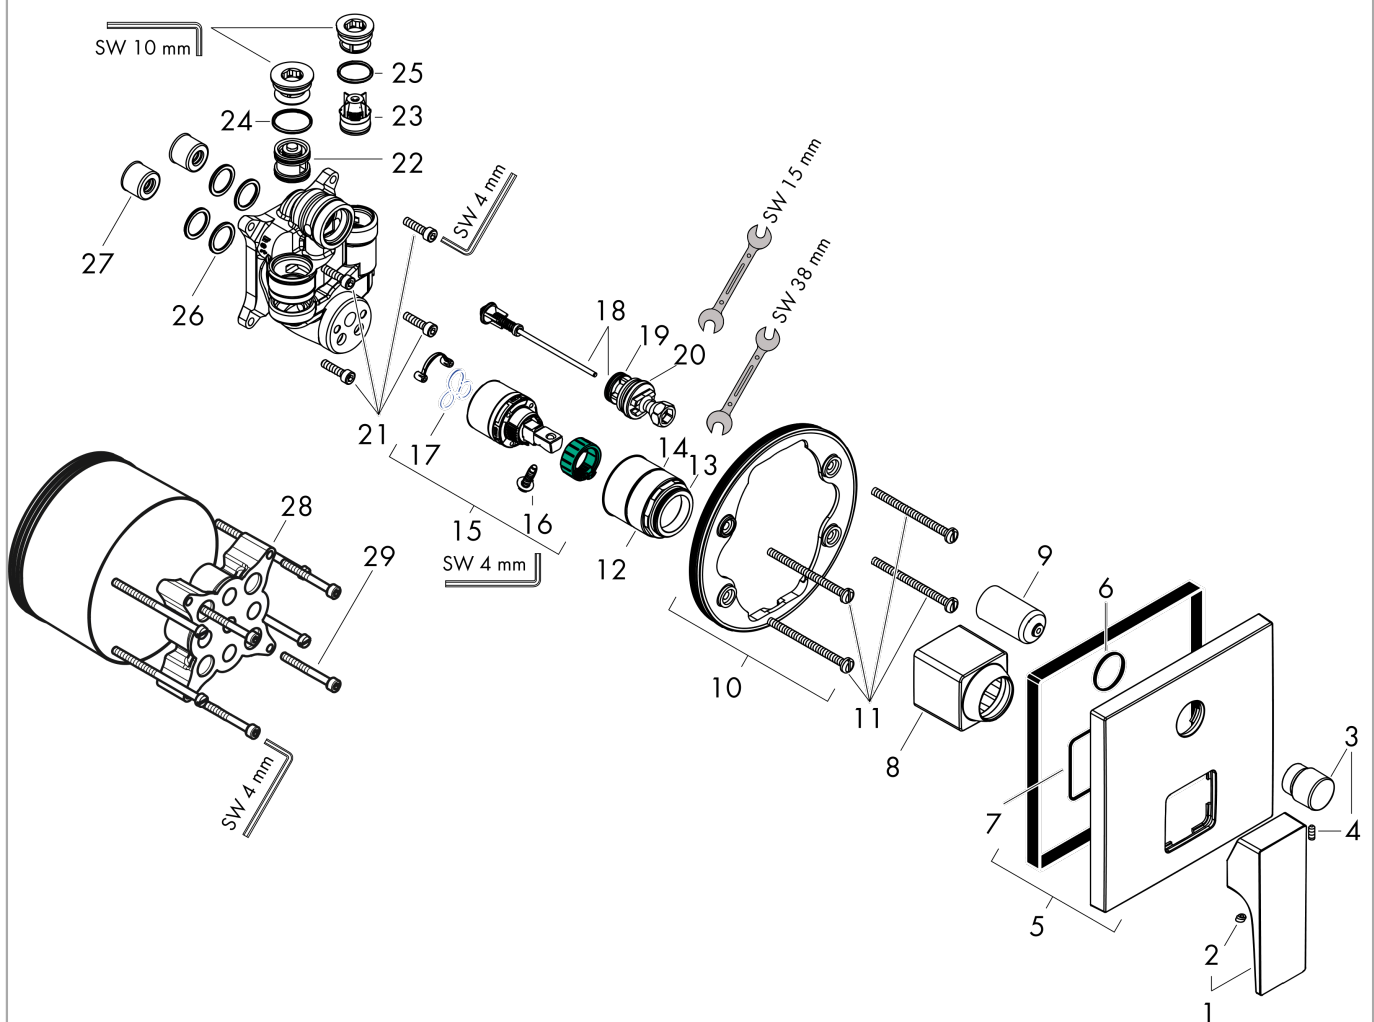

- 2 Verbraucher
- maximale Durchflussmenge bei 3 bar: 25 l/min
- Keramikmischsystem
- Temperaturbegrenzung einstellbar
- Umsteller mit automatischer Rückstellung
- Rückflussverhinderer
- mit Schalldämpfer
- mit integrierter Sicherungskombination EN 1717
- Anschlussart: Grundkörper
- Wandmontage
- min. Betriebsdruck: 1 bar
- max. Betriebsdruck: 10 bar

Designpreise

Produktabbildung

Maßzeichnung

Durchflussdiagramm

Metropol
Einhebel-Wannenmischer Unterputz mit Hebelgriff und integrierter Sicherungskombination nach EN1717 für iBox universal
 Oberfläche: **Brushed Bronze** Artikelnummer: **32546140**

Explosionszeichnung

Baujahr: >07/19

Metropol
Einhebel-Wannenmischer Unterputz mit Hebelgriff und integrierter Sicherungskombination nach EN1717 für iBox universal
 Oberfläche: **Brushed Bronze** Artikelnummer: **32546140**

Ersatzteilliste

Baujahr: >07/19

Pos.	Beschreibung	Artikelnummer	PG	VE
1	Griff	93075140	61	1
2	Griffstopfen	96338000	1	1
3	Zugknopf	98795140	60	1
4	Madenschraube M4x10	97667000	1	1
5	Rosette 155 / 155 mm	93144140	62	1
6	O-Ring 54x3	98436000	1	1
7	O-Ring 23x3	98142000	1	1
8	Hülse	93143140	58	1
9	Umstellerhülse	98794140	58	1
10	Rosettenträger	98793000	9	1
11	Trägerschraubenset	96454000	3	1
12	Mutter	98796000	9	1
13	O-Ring 30x1,5	98433000	1	1
14	O-Ring 39x1,5	98400000	1	1
15	Kartusche kpl.	92730000	11	1
16	Sicherungsschraube	95140000	2	1
17	Dichtung	95008000	3	1
18	Umsteller kpl.	95014000	11	1
19	O-Ring 16x2,3	98207000	1	1
20	O-Ring 20x2,5	92602000	2	1
21	Schraubenset	96525000	3	1
22	Rohrbelüfter	96753000	5	1
23	Rückflußverhinderer	96655000	4	1
24	O-Ring 19x2	98426000	1	1
25	O-Ring 22x2	98185000	1	1
26	O-Ring 16x2	98133000	1	1
27	Schalldämpfer	94073000	7	1
28	Verlängerung 25 mm	13595000	98	1
29	Trägerschraubenset	97747000	1	1
a	Grundset	01800180	98	1