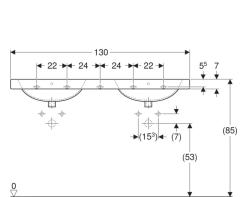

Geberit Preciosa Doppelwaschtisch

Beispielbild

Eigenschaften

- Abgesenkte Hahnlochbank

Technische Daten

Werkstoff

Sanitärkeramik

Art.-Nr.	Farbe / Oberfläche	Hahnloch	Überlauf	B	H	T	VE1
133230000	weiß	mittig	ohne	130 cm	20 cm	55 cm	1 St.

- Geberit Ablaufventil mit freiem Auslauf, (G 1 1/4) x 80 mm (Art.-Nr. 152.080.21.1)