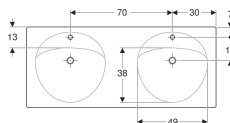

Geberit Preciosa Doppelwaschtisch

Beispielbild

Eigenschaften

- Abgesenkte Hahnlochbank

Technische Daten

Werkstoff

Sanitärkeramik

Art.-Nr.	Farbe / Oberfläche	Hahnloch	Überlauf	B	H	T	VE1
133230000	weiß	mittig	ohne	130 cm	20 cm	55 cm	1 St.

- Geberit Ablaufventil mit freiem Auslauf, (G 1 1/4) x 80 mm (Art.-Nr. 152.080.21.1)