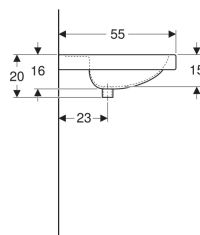

Geberit Preciosa Doppelwaschtisch

Beispielbild

Eigenschaften

- Abgesenkte Hahnlochbank

Technische Daten

Werkstoff

Sanitärkeramik

Art.-Nr.	Farbe / Oberfläche	Hahnloch	Überlauf	B	H	T	VE1
133230000	weiß	mittig	ohne	130 cm	20 cm	55 cm	1 St.

- Geberit Ablaufventil mit freiem Auslauf, (G 1 1/4) x 80 mm (Art.-Nr. 152.080.21.1)