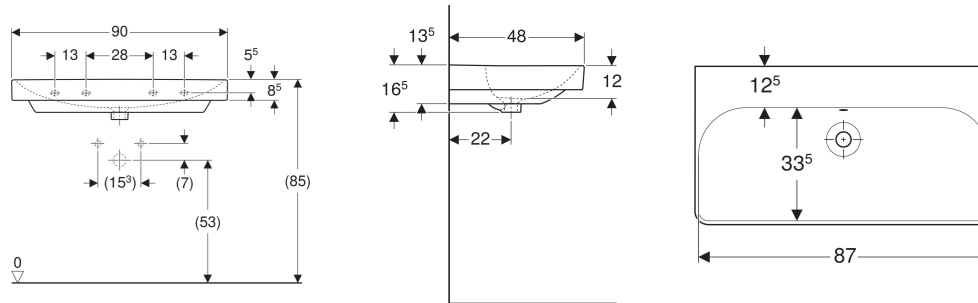

Geberit Smyle Waschtisch eckiges Design

EIGENSCHAFTEN

- Unterbaufähig

TECHNISCHE DATEN

Werkstoff Sanitärkeramik

ZUBEHÖR

- Geberit Tauchrohrsiphon für Waschbecken, Abgang horizontal
- Geberit Tauchrohrgeruchsverschluss für Waschbecken, Abgang horizontal oder vertikal
- Befestigungsset für Geberit Waschtische

| Art.-Nr. | Farbe / Oberfläche | Hahnloch | Überlauf | B cm | B1 cm | B2 cm | B3 cm | Breite Unterschrank cm | H cm | T cm | T1 cm | T2 cm | T3 cm | T4 cm | Befestigungspunkte | VE1 St. | VE2 St. |
|--------------|--------------------|----------|-----------------------|------|-------|-------|-------|------------------------|------|------|-------|-------|-------|-------|--------------------|---------|---------|
| 500.250.01.1 | weiß | ohne | sichtbar, symmetrisch | 90 | 13 | 86.8 | | 88.4 | 16.5 | 48 | | 12.5 | 33.5 | 4 | 1 | | 8 |