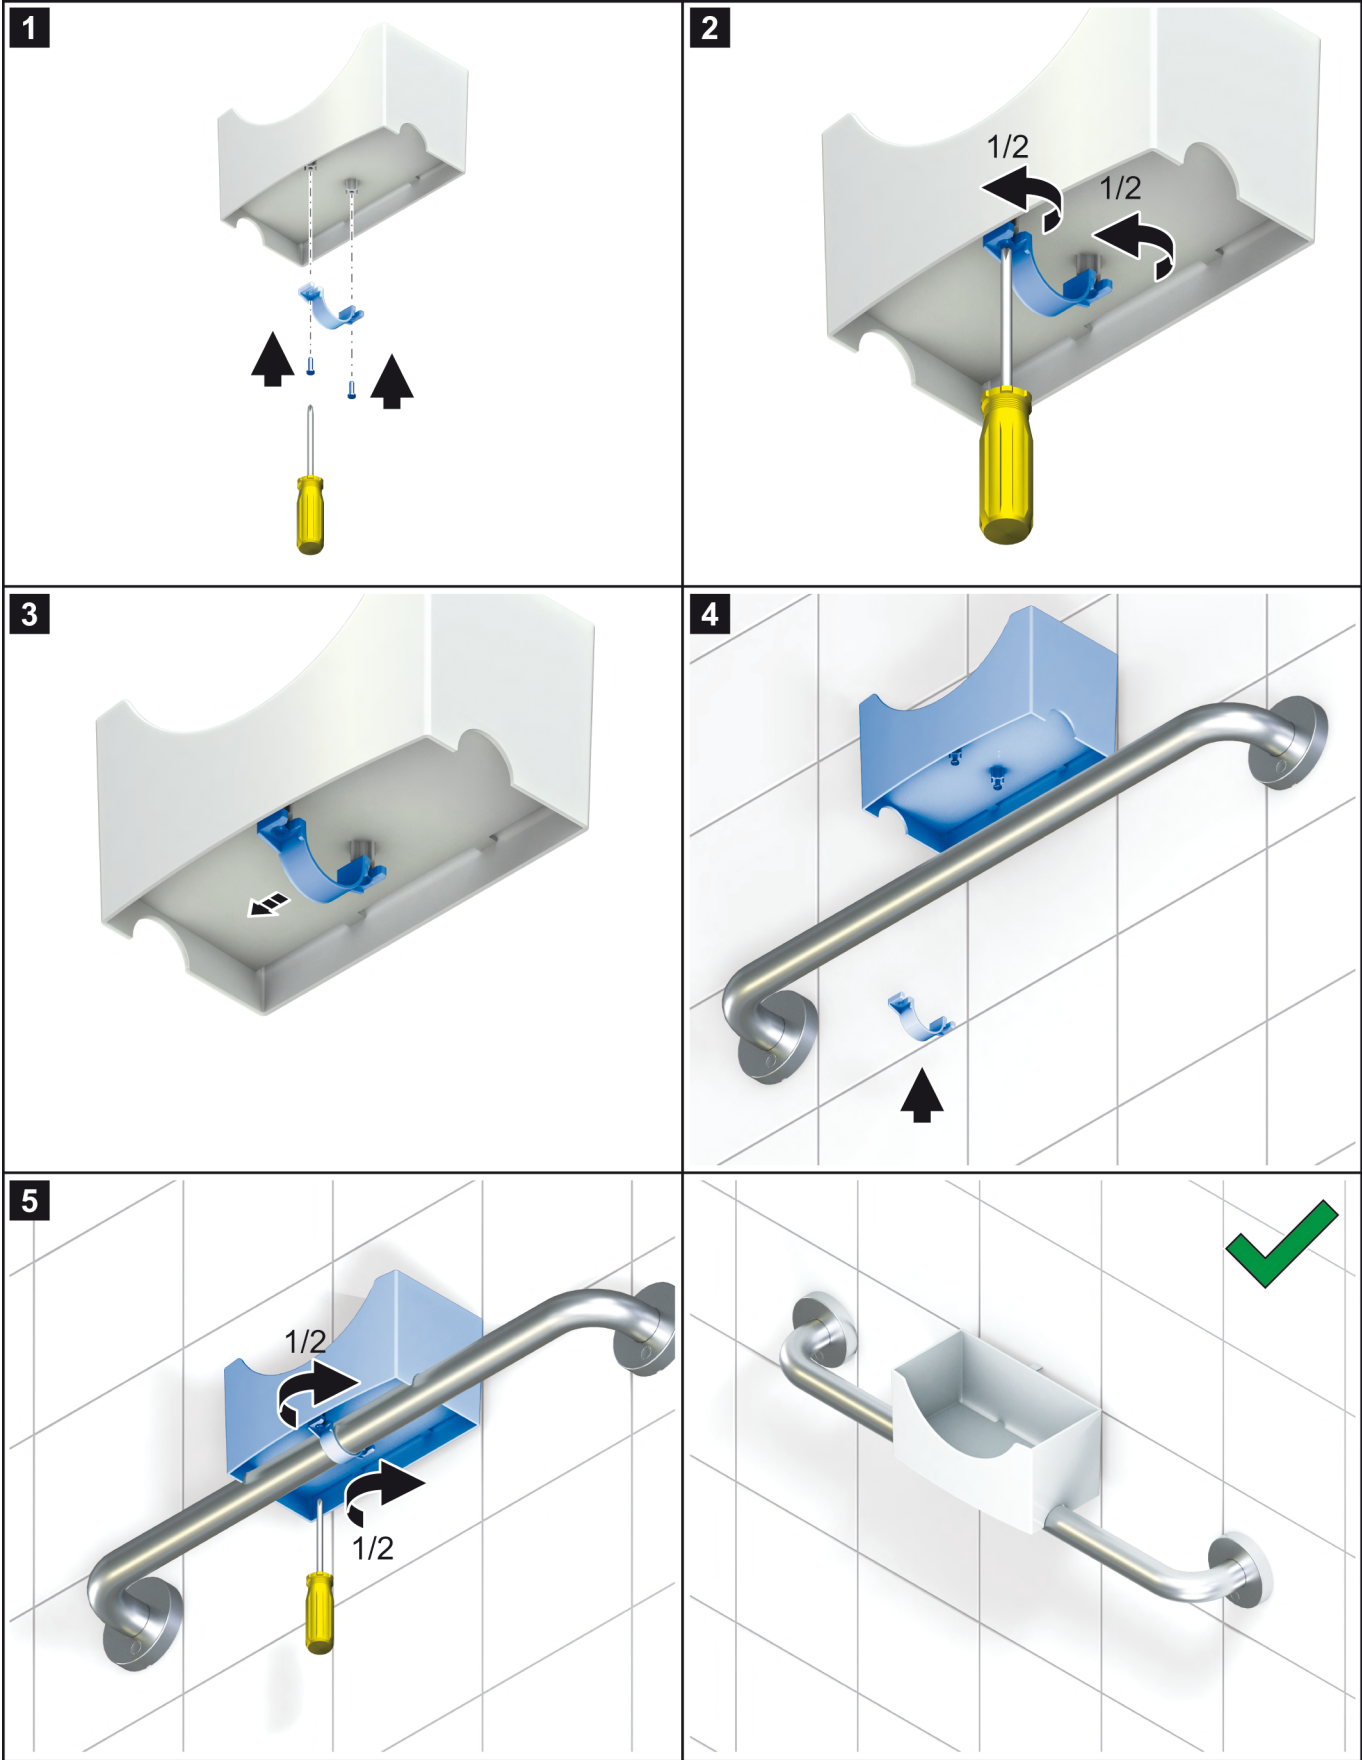

# ViCare DESIGN & FUNKTION

- |                                       |                                 |                                 |                                  |
|---------------------------------------|---------------------------------|---------------------------------|----------------------------------|
| <b>DE</b> Montageanleitung            | <b>AR</b> دليل التركيب          | <b>HU</b> Szerelési útmutató    | <b>PT</b> Instruções de montagem |
| <b>EN</b> Installation instructions   | <b>BG</b> Ръководство за монтаж | <b>ID</b> Petunjuk pemasangan   | <b>RO</b> Manual de montaj       |
| <b>ES</b> Instrucciones de montaje    | <b>CS</b> Návod k montáži       | <b>JA</b> 取付説明書                 | <b>SK</b> Návod na montáž        |
| <b>FR</b> Instructions de montage     | <b>DA</b> Monteringsvejledning  | <b>KO</b> 설치 가이드                | <b>SL</b> Navodila za montažo    |
| <b>IT</b> Istruzioni per il montaggio | <b>EE</b> Paigaldusjuhend       | <b>LT</b> Montavimo instrukcija | <b>SV</b> Monteringsanvisning    |
| <b>NL</b> Montagehandleiding          | <b>EL</b> Οδηγίες τοποθέτησης   | <b>LV</b> Montāžas instrukcija  | <b>TH</b> คู่มือการติดตั้ง       |
| <b>RU</b> Инструкция по монтажу       | <b>FI</b> Asennusohje           | <b>NO</b> Monteringsanvisning   | <b>TR</b> Montaj kılavuzu        |
| <b>ZH</b> 安装说明                        | <b>HR</b> Uputa za montažu      | <b>PL</b> Instrukcja montażu    | <b>UK</b> Інструкція з монтажу   |

	9217322A	DESIGN
	92173368	FUNKTION