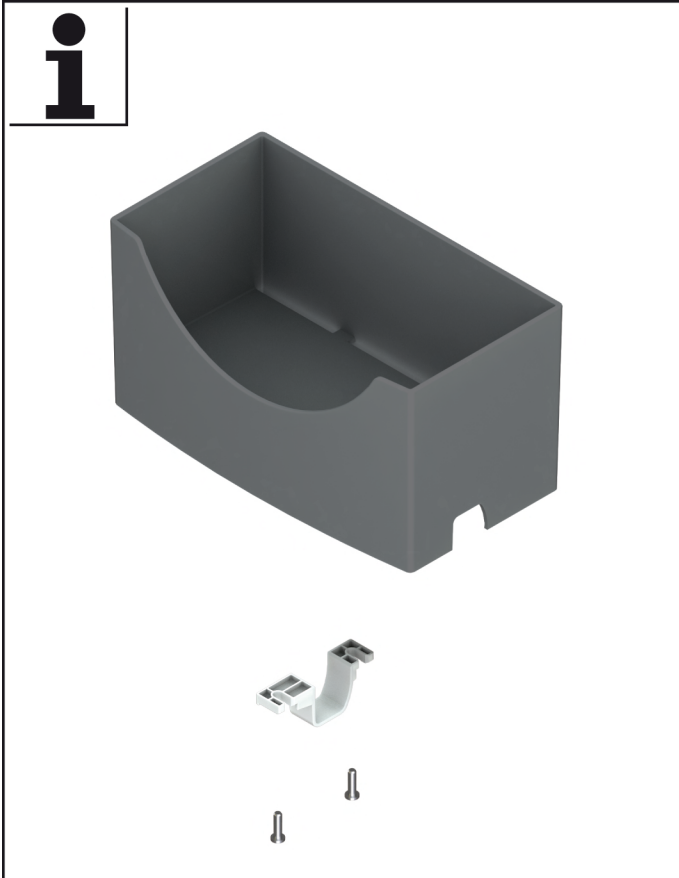

# ViCare DESIGN & FUNKTION

- |                                       |                                 |                                 |                                  |
|---------------------------------------|---------------------------------|---------------------------------|----------------------------------|
| <b>DE</b> Montageanleitung            | <b>AR</b> دليل التركيب          | <b>HU</b> Szerelési útmutató    | <b>PT</b> Instruções de montagem |
| <b>EN</b> Installation instructions   | <b>BG</b> Ръководство за монтаж | <b>ID</b> Petunjuk pemasangan   | <b>RO</b> Manual de montaj       |
| <b>ES</b> Instrucciones de montaje    | <b>CS</b> Návod k montáži       | <b>JA</b> 取付説明書                 | <b>SK</b> Návod na montáž        |
| <b>FR</b> Instructions de montage     | <b>DA</b> Monteringsvejledning  | <b>KO</b> 설치 가이드                | <b>SL</b> Navodila za montažo    |
| <b>IT</b> Istruzioni per il montaggio | <b>EE</b> Paigaldusjuhend       | <b>LT</b> Montavimo instrukcija | <b>SV</b> Monteringsanvisning    |
| <b>NL</b> Montagehandleiding          | <b>EL</b> Οδηγίες τοποθέτησης   | <b>LV</b> Montāžas instrukcija  | <b>TH</b> คู่มือการติดตั้ง       |
| <b>RU</b> Инструкция по монтажу       | <b>FI</b> Asennusohje           | <b>NO</b> Monteringsanvisning   | <b>TR</b> Montaj kılavuzu        |
| <b>ZH</b> 安装说明                        | <b>HR</b> Uputa za montažu      | <b>PL</b> Instrukcja montażu    | <b>UK</b> Інструкція з монтажу   |

	9217322A	DESIGN
	92173368	FUNKTION