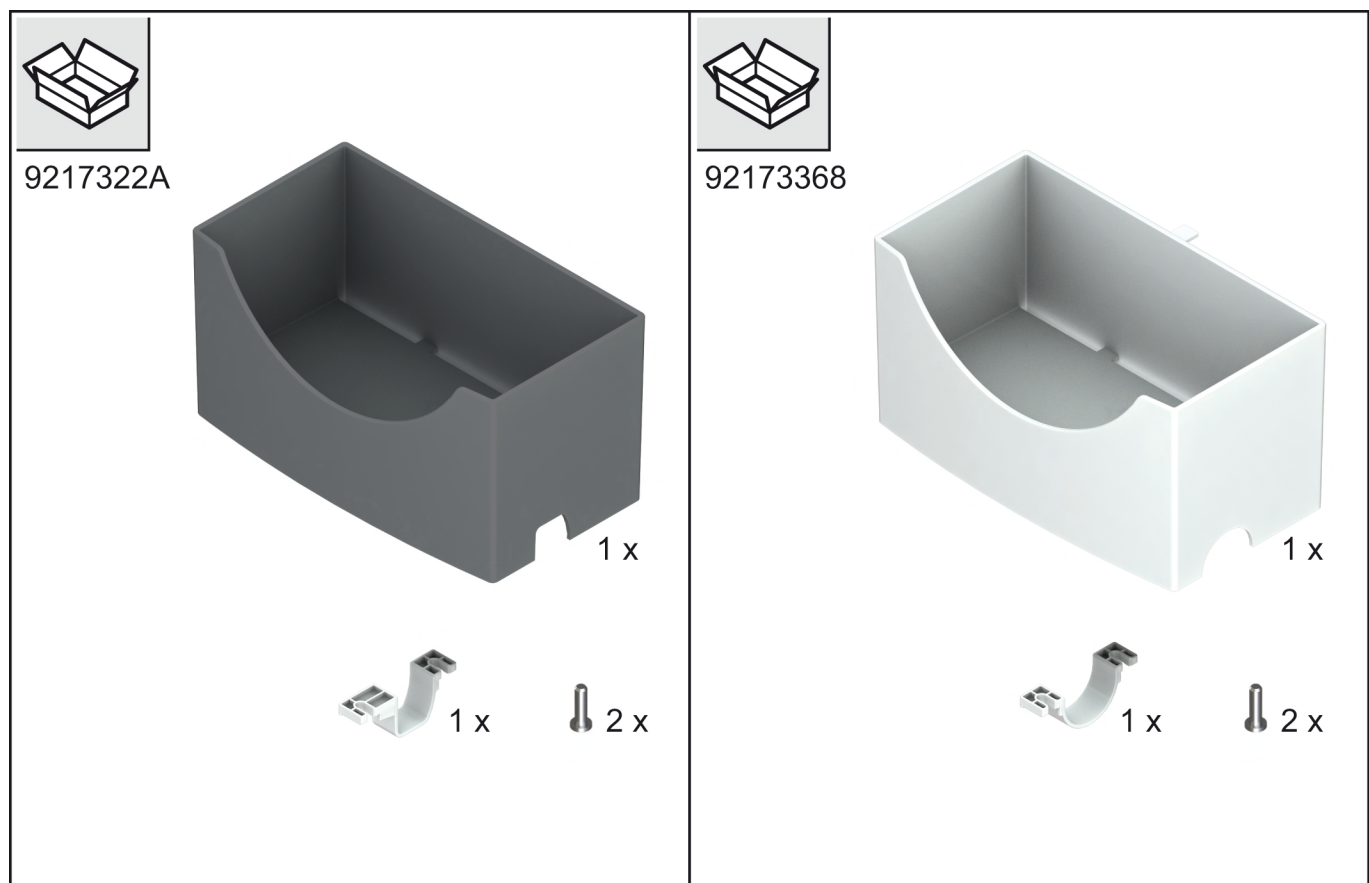

# ViCare DESIGN & FUNKTION

- |                                       |                                 |                                 |                                  |
|---------------------------------------|---------------------------------|---------------------------------|----------------------------------|
| <b>DE</b> Montageanleitung            | <b>AR</b> دليل التركيب          | <b>HU</b> Szerelési útmutató    | <b>PT</b> Instruções de montagem |
| <b>EN</b> Installation instructions   | <b>BG</b> Ръководство за монтаж | <b>ID</b> Petunjuk pemasangan   | <b>RO</b> Manual de montaj       |
| <b>ES</b> Instrucciones de montaje    | <b>CS</b> Návod k montáži       | <b>JA</b> 取付説明書                 | <b>SK</b> Návod na montáž        |
| <b>FR</b> Instructions de montage     | <b>DA</b> Monteringsvejledning  | <b>KO</b> 설치 가이드                | <b>SL</b> Navodila za montažo    |
| <b>IT</b> Istruzioni per il montaggio | <b>EE</b> Paigaldusjuhend       | <b>LT</b> Montavimo instrukcija | <b>SV</b> Monteringsanvisning    |
| <b>NL</b> Montagehandleiding          | <b>EL</b> Οδηγίες τοποθέτησης   | <b>LV</b> Montāžas instrukcija  | <b>TH</b> คู่มือการติดตั้ง       |
| <b>RU</b> Инструкция по монтажу       | <b>FI</b> Asennusohje           | <b>NO</b> Monteringsanvisning   | <b>TR</b> Montaj kılavuzu        |
| <b>ZH</b> 安装说明                        | <b>HR</b> Uputa za montažu      | <b>PL</b> Instrukcja montażu    | <b>UK</b> Інструкція з монтажу   |

	9217322A	DESIGN
	92173368	FUNKTION