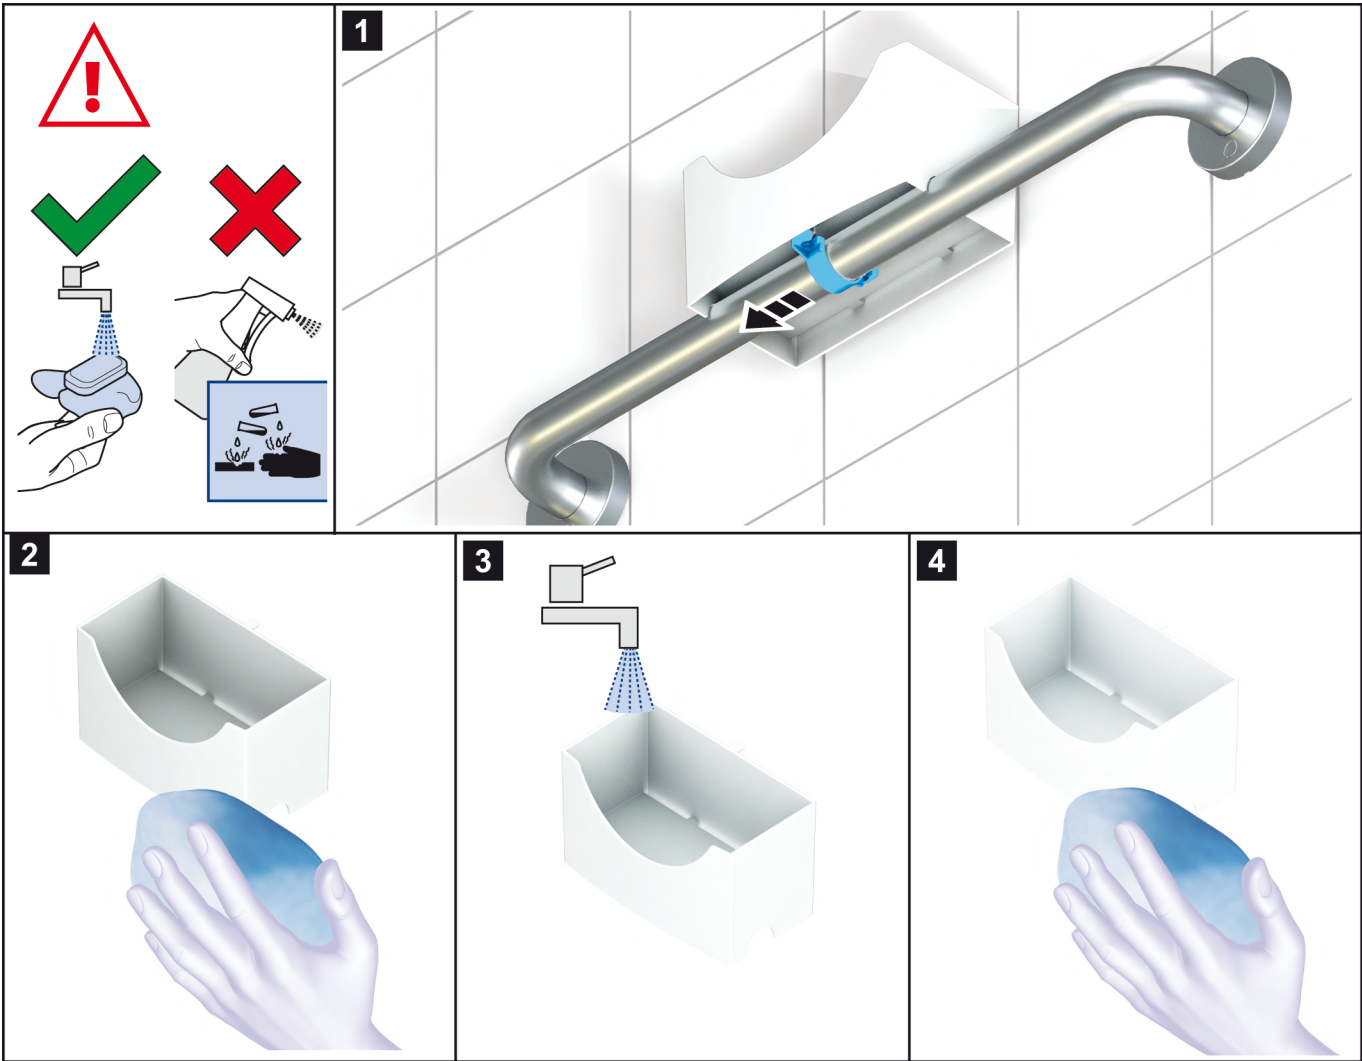

# ViCare DESIGN & FUNKTION

- |                                       |                                 |                                 |                                  |
|---------------------------------------|---------------------------------|---------------------------------|----------------------------------|
| <b>DE</b> Montageanleitung            | <b>AR</b> دليل التركيب          | <b>HU</b> Szerelési útmutató    | <b>PT</b> Instruções de montagem |
| <b>EN</b> Installation instructions   | <b>BG</b> Ръководство за монтаж | <b>ID</b> Petunjuk pemasangan   | <b>RO</b> Manual de montaj       |
| <b>ES</b> Instrucciones de montaje    | <b>CS</b> Návod k montáži       | <b>JA</b> 取付説明書                 | <b>SK</b> Návod na montáž        |
| <b>FR</b> Instructions de montage     | <b>DA</b> Monteringsvejledning  | <b>KO</b> 설치 가이드                | <b>SL</b> Navodila za montažo    |
| <b>IT</b> Istruzioni per il montaggio | <b>EE</b> Paigaldusjuhend       | <b>LT</b> Montavimo instrukcija | <b>SV</b> Monteringsanvisning    |
| <b>NL</b> Montagehandleiding          | <b>EL</b> Οδηγίες τοποθέτησης   | <b>LV</b> Montāžas instrukcija  | <b>TH</b> คู่มือการติดตั้ง       |
| <b>RU</b> Инструкция по монтажу       | <b>FI</b> Asennusohje           | <b>NO</b> Monteringsanvisning   | <b>TR</b> Montaj kılavuzu        |
| <b>ZH</b> 安装说明                        | <b>HR</b> Uputa za montažu      | <b>PL</b> Instrukcja montażu    | <b>UK</b> Інструкція з монтажу   |

	9217322A	DESIGN
	92173368	FUNKTION