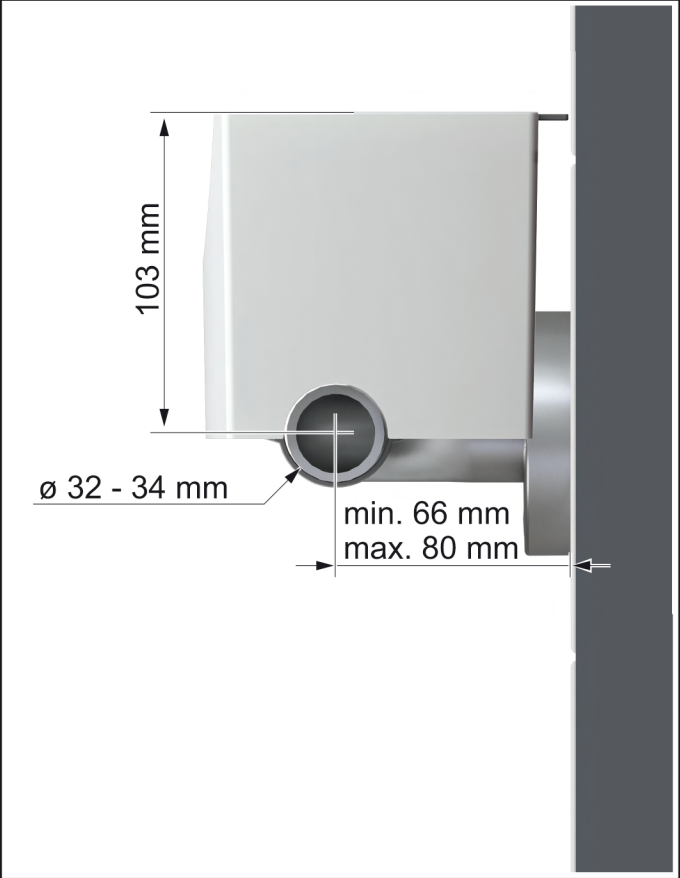

# ViCare DESIGN & FUNKTION

- |                                       |                                 |                                 |                                  |
|---------------------------------------|---------------------------------|---------------------------------|----------------------------------|
| <b>DE</b> Montageanleitung            | <b>AR</b> دليل التركيب          | <b>HU</b> Szerelési útmutató    | <b>PT</b> Instruções de montagem |
| <b>EN</b> Installation instructions   | <b>BG</b> Ръководство за монтаж | <b>ID</b> Petunjuk pemasangan   | <b>RO</b> Manual de montaj       |
| <b>ES</b> Instrucciones de montaje    | <b>CS</b> Návod k montáži       | <b>JA</b> 取付説明書                 | <b>SK</b> Návod na montáž        |
| <b>FR</b> Instructions de montage     | <b>DA</b> Monteringsvejledning  | <b>KO</b> 설치 가이드                | <b>SL</b> Navodila za montažo    |
| <b>IT</b> Istruzioni per il montaggio | <b>EE</b> Paigaldusjuhend       | <b>LT</b> Montavimo instrukcija | <b>SV</b> Monteringsanvisning    |
| <b>NL</b> Montagehandleiding          | <b>EL</b> Οδηγίες τοποθέτησης   | <b>LV</b> Montāžas instrukcija  | <b>TH</b> คู่มือการติดตั้ง       |
| <b>RU</b> Инструкция по монтажу       | <b>FI</b> Asennusohje           | <b>NO</b> Monteringsanvisning   | <b>TR</b> Montaj kılavuzu        |
| <b>ZH</b> 安装说明                        | <b>HR</b> Uputa za montažu      | <b>PL</b> Instrukcja montażu    | <b>UK</b> Інструкція з монтажу   |

	9217322A	DESIGN
	92173368	FUNKTION