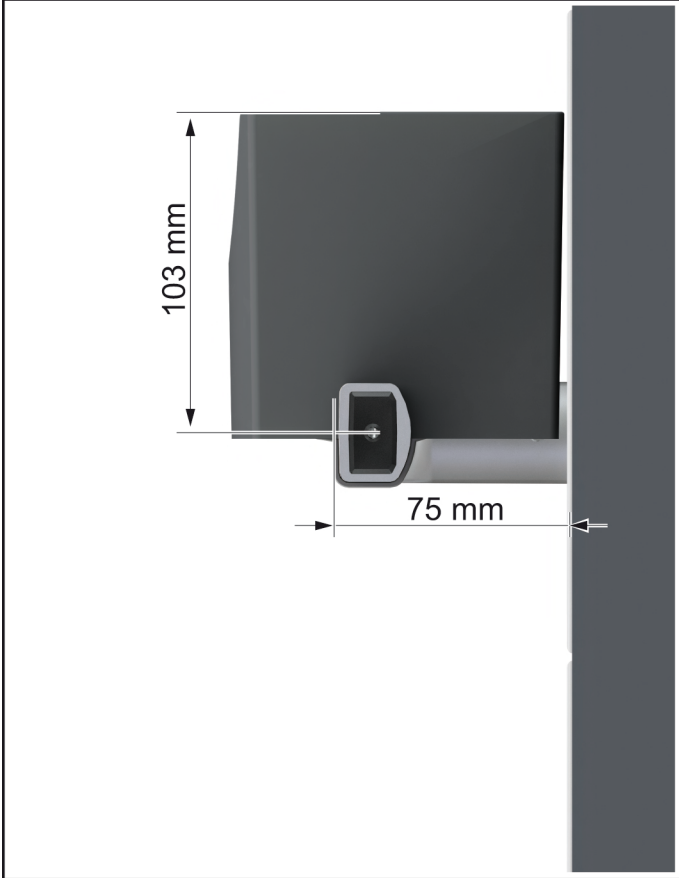

# ViCare DESIGN & FUNKTION

- |                                       |                                 |                                 |                                  |
|---------------------------------------|---------------------------------|---------------------------------|----------------------------------|
| <b>DE</b> Montageanleitung            | <b>AR</b> دليل التركيب          | <b>HU</b> Szerelési útmutató    | <b>PT</b> Instruções de montagem |
| <b>EN</b> Installation instructions   | <b>BG</b> Ръководство за монтаж | <b>ID</b> Petunjuk pemasangan   | <b>RO</b> Manual de montaj       |
| <b>ES</b> Instrucciones de montaje    | <b>CS</b> Návod k montáži       | <b>JA</b> 取付説明書                 | <b>SK</b> Návod na montáž        |
| <b>FR</b> Instructions de montage     | <b>DA</b> Monteringsvejledning  | <b>KO</b> 설치 가이드                | <b>SL</b> Navodila za montažo    |
| <b>IT</b> Istruzioni per il montaggio | <b>EE</b> Paigaldusjuhend       | <b>LT</b> Montavimo instrukcija | <b>SV</b> Monteringsanvisning    |
| <b>NL</b> Montagehandleiding          | <b>EL</b> Οδηγίες τοποθέτησης   | <b>LV</b> Montāžas instrukcija  | <b>TH</b> คู่มือการติดตั้ง       |
| <b>RU</b> Инструкция по монтажу       | <b>FI</b> Asennusohje           | <b>NO</b> Monteringsanvisning   | <b>TR</b> Montaj kılavuzu        |
| <b>ZH</b> 安装说明                        | <b>HR</b> Uputa za montažu      | <b>PL</b> Instrukcja montażu    | <b>UK</b> Інструкція з монтажу   |

	9217322A	DESIGN
	92173368	FUNKTION