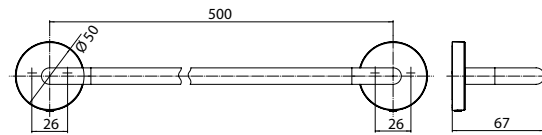

## PRODUKTINFORMATION

Badetuchhalter, 500 mm weiss

Art.-Nr.4360 139 50