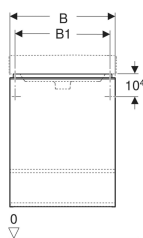

## Geberit Smyle Square Unterschrank für Handwaschbecken, mit einer Tür

Beispielbild

### Technische Daten

Werkstoff | Hochverdichtete Dreischicht-Holzspanplatte

### Lieferumfang

- Unterschrank für Handwaschbecken
- Befestigungsmaterial

Art.-Nr.	Farbe / Oberfläche	B	B1	B2	Breite Waschtisch	H	T	T1	Tür	VE1
500.363.JK.1 *	Korpus und Front: lava / lackiert matt Griff: lava / pulverbeschichtet matt	49.2 cm	42.2 cm	42.2 cm	50 cm	61.7 cm	40.6 cm	27.6 cm	Anschlag rechts	1 St.