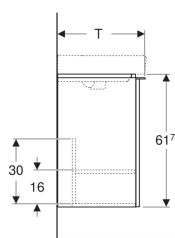

## Geberit Smyle Square Unterschrank für Handwaschbecken, mit einer Tür

Beispielbild

### Technische Daten

Werkstoff | Hochverdichtete Dreischicht-Holzspanplatte

### Lieferumfang

- Unterschrank für Handwaschbecken
- Befestigungsmaterial

Art.-Nr.	Farbe / Oberfläche	B	B1	B2	Breite Waschtisch	H	T	T1	Tür	VE1
500.363.JK.1 *	Korpus und Front: lava / lackiert matt Griff: lava / pulverbeschichtet matt	49.2 cm	42.2 cm	42.2 cm	50 cm	61.7 cm	40.6 cm	27.6 cm	Anschlag rechts	1 St.