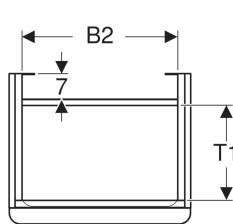

## Geberit Smyle Square Unterschrank für Handwaschbecken, mit einer Tür

Beispielbild

### Eigenschaften

- FSC™ C134279 zertifiziert
- Wandhängend
- Mit einer Tür
- Griff zum Öffnen
- Tür mit Dämpfungsmechanismus

- Für Serviceraum unterteilbar
- Mit einem versetzbaren Einlegeboden
- Feuchtigkeitsbeständig
- Vormontiert geliefert

### Technische Daten

Werkstoff | Hochverdichtete Dreischicht-Holzspanplatte

### Lieferumfang

- Unterschrank für Handwaschbecken
- Befestigungsmaterial

Art.-Nr.	Farbe / Oberfläche	B	B1	B2	Breite Waschtisch	H	T	T1	Tür	VE1
500.363.JK.1 *	Korpus und Front: lava / lackiert matt Griff: lava / pulverbeschichtet matt	49.2 cm	42.2 cm	42.2 cm	50 cm	61.7 cm	40.6 cm	27.6 cm	Anschlag rechts	1 St.