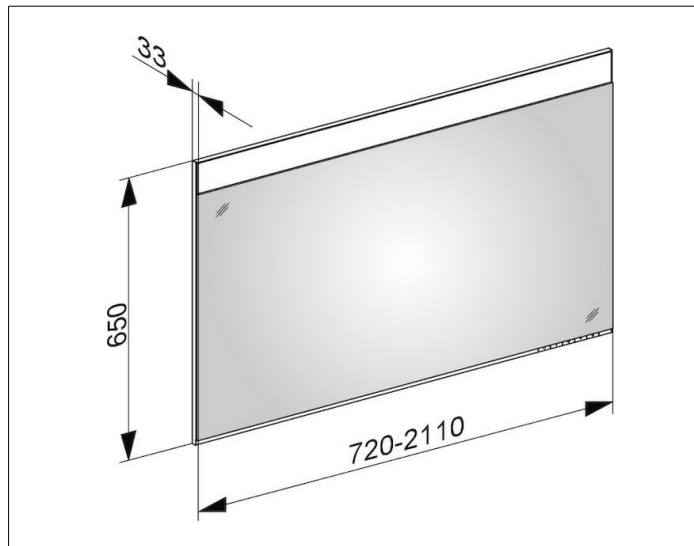

Edition 400

11496170201 Lichtspiegel auf Maß

PRODUKT

ZEICHNUNG

PRODUKTBESCHREIBUNG

mit Spiegelheizung (mittig platziert),
 stufenlos einstellbare Lichtfarbe von 2700 Kelvin (warmweiß)
 bis 6500 Kelvin (Tageslicht), umlaufender Aluminium-Rahmen
 Bedienung:
 Tastenfelder mit kapazitiver Touch-Sensorik,
 integrierte Nebenstellenfunktion für z.B. Raumschalter
 Spiegelheizung:
 optische Anzeige der Aufheizphase,
 automatische Abschaltung nach 20 Minuten
 Beleuchtung:
 LED (Lebensdauer > 30.000 Std.)
 stufenlos dimmbar
 EEK: C ,

AUSSCHREIBUNGSTEXT

KEUCO Edition 400 planning LED Lichtspiegel
 mit Spiegelheizung, 11496170201
 hochwertiger Kristallspiegel mit
 stufenlos einstellbarer Lichtfarbe von
 2700 Kelvin (warmweiß) bis 6500 Kelvin (Tageslicht),
 umlaufender Aluminium-Rahmen, Spiegelheizung,
 Bedienung:
 Tastenfelder mit kapazitiver Touch-Sensorik,
 integrierte Nebenstellenfunktion für z.B. Raumschalter,
 Spiegelheizung mit optischer Anzeige der Aufheizphase und
 automatischer Abschaltung nach 20 Minuten,
 LED Beleuchtung (Lebensdauer > 30.000 Std.), stufenlos dimmbar,
 EEK: A++, A+, A,
 Maß A von 1070 bis 1400 mm in 10 mm Schritten,
 Höhe 650 mm, Tiefe 33 mm,
 Hinweis:
 In der Bestellung ist unbedingt Maß A anzugeben

ABMESSUNG

1070 - 1400 mm