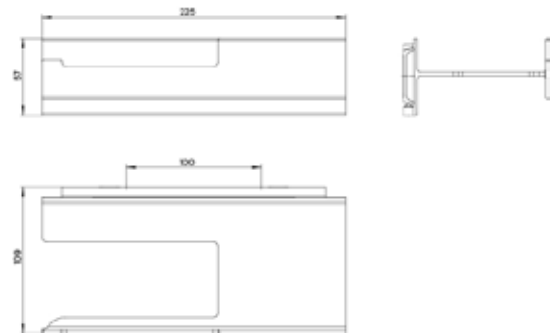

PRODUKTINFORMATION

Papierhalter, Aufnahme links schwarz-matt

Art.-Nr.8500 134 01