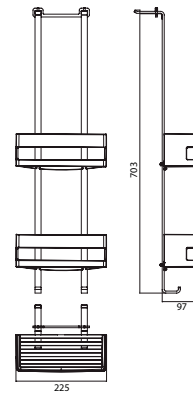

PRODUKTINFORMATION

Türetagere chrom

Art.-Nr.3545 001 25

mit 2 tiefen Körben