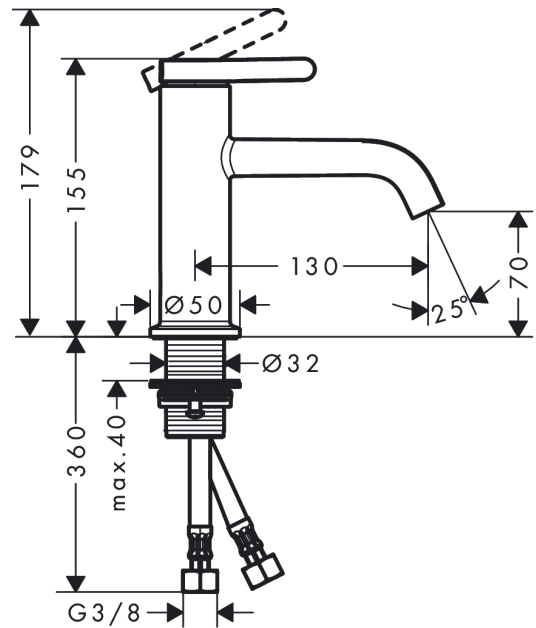

## Merkmale

- besteht aus: Einhebel-Waschtismischer, Ablaufgarnitur
- ComfortZone 70
- Ausladung: 130 mm
- Auslaufhöhe: 70 mm
- Griffvariante: Hebelgriff
- Strahlart: Normalstrahl
- maximale Durchflussmenge bei 3 bar: 5 l/min
- Keramikmischsystem
- Temperaturbegrenzung einstellbar
- für Durchlauferhitzer geeignet
- unverschleißbare Ablaufgarnitur
- Material Ablaufventil: Metall
- Anschlussart: G 3/8 Anschlusschläuche
- Anschlussgröße: DN15
- EU-Taxonomie: max. 6 l/min - wesentlicher Beitrag (SC) möglich
- DVGW\_NW-6506DM0388
- PA-IX 38017/IO

## Zertifikate / Nachhaltigkeit

**AXOR One**  
**Einhebel-Waschtischmischer 70 mit Hebelgriff und Ablaufgarnitur**  
 Oberfläche: **Edelstahl Optic** Artikelnummer: **48001800**

## Produktabbildung

## Maßzeichnung