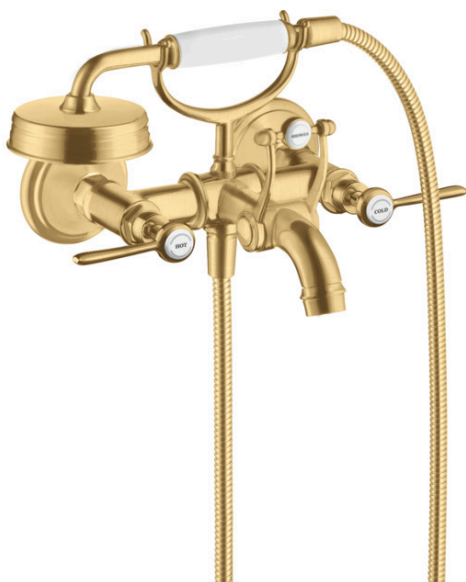

AXOR Montreux
2-Griff Wannenarmatur Aufputz mit Hebelgriffen
 Oberfläche: **Brushed Gold Optic** Artikelnummer: **16551250**

Merkmale

- besteht aus: 2-Griff Wannenarmatur, Handbrause, Brauseschlauch, Brausehalter
- 2 Verbraucher
- Ausladung: 224 mm
- Stichmaß: 170 ± 32 mm
- Strahlart Armatur: Normalstrahl
- Strahlart Handbrause: RainAir
- maximale Durchflussmenge bei 3 bar: 20 l/min
- Durchfluss für Wanneneinlauf bei 3 bar: 20 l/min
- Durchfluss für Handbrause bei 3 bar: 14 l/min
- Keramikventile heiß/kalt 90°
- Rückflussverhinderer
- für Durchlauferhitzer geeignet
- Anschlussgröße: DN15
- Anschlussart: S-Anschlüsse
- Wandmontage
- min. Betriebsdruck: 1 bar
- max. Betriebsdruck: 10 bar

Technologie

Produktabbildung

Maßzeichnung

AXOR Montreux
2-Griff Wannenarmatur Aufputz mit Hebelgriffen
 Oberfläche: **Brushed Gold Optic** Artikelnummer: **16551250**

Durchflussdiagramm