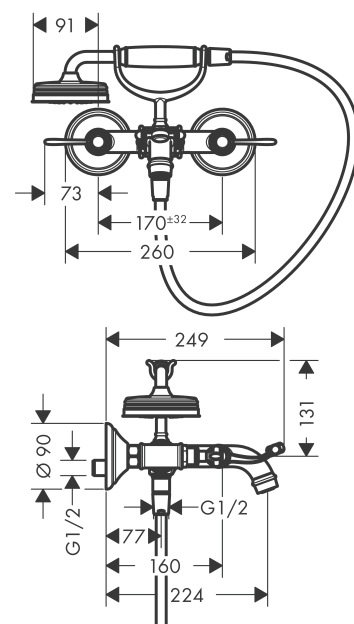

AXOR Montreux
2-Griff Wannenarmatur Aufputz mit Hebelgriffen
 Oberfläche: **Brushed Gold Optic** Artikelnummer: **16551250**

Merkmale

- besteht aus: 2-Griff Wannenarmatur, Handbrause, Brauseschlauch, Brausehalter
- 2 Verbraucher
- Ausladung: 224 mm
- Stichmaß: 170 ± 32 mm
- Strahlart Armatur: Normalstrahl
- Strahlart Handbrause: RainAir
- maximale Durchflussmenge bei 3 bar: 20 l/min
- Durchfluss für Wanneneinlauf bei 3 bar: 20 l/min
- Durchfluss für Handbrause bei 3 bar: 14 l/min
- Keramikventile heiß/kalt 90°
- Rückflussverhinderer
- für Durchlauferhitzer geeignet
- Anschlussgröße: DN15
- Anschlussart: S-Anschlüsse
- Wandmontage
- min. Betriebsdruck: 1 bar
- max. Betriebsdruck: 10 bar

Technologie

Produktabbildung

Maßzeichnung

AXOR Montreux
2-Griff Wannenarmatur Aufputz mit Hebelgriffen
 Oberfläche: **Brushed Gold Optic** Artikelnummer: **16551250**

Durchflussdiagramm