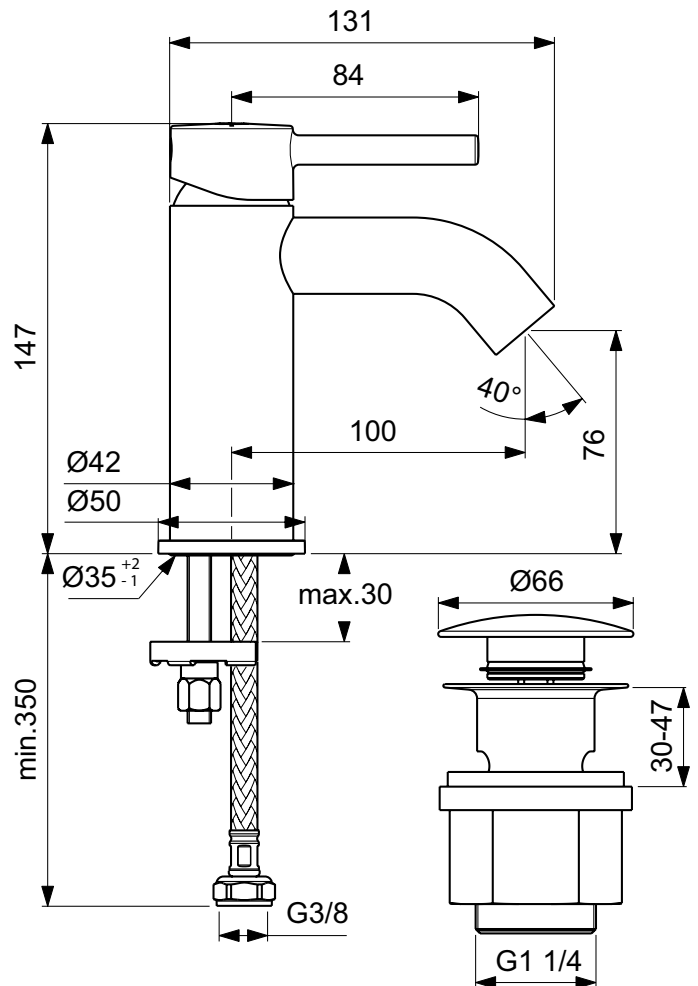

Ideal Standard

Armaturen

Ceraline

Artikel-Nr.: BC822AA

Waschtischarmatur

Ceraline Waschtischarmatur

Farbe: AA - Chrom

Eigenschaften: .EasyFix
.Heißwassertemperaturbegrenzer
.5L-Strahlregler
.Verdeckter Strahlregler
.SmartShine Oberfläche
.Wassersparend
.Energiesparend

Mehr Produktdetails:

Montage:	Standmontage
Funktionsweise:	Einhebel
Zulassungen:	DIN EN 817, DIN EN 200, DIN 4109 Gruppe 1
Betriebsdruck (bar):	3
Durchfluß (L):	5
Hahnlöcher:	1
Gewicht (kg):	1,21
Material:	Messing
Höhe (mm):	147
Breite (mm):	50
Tiefe/Ausladung (mm):	141