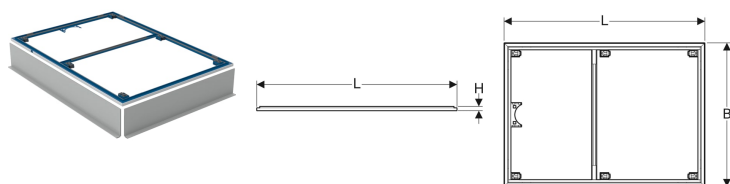

Geberit Installationsrahmen für Setaplano Duschfläche über 100 cm, für sechs Füße

Beispielbild

Verwendungszwecke

- Zum Einbau von Setaplano Duschflächen innerhalb von Gebäuden
- Für Fußbodenaufbauten bis Oberkante Fertigfußboden 6–25 cm
- Zur Installation vor oder nach Einbringen des Estrichs

Eigenschaften

- Schalldämmeinlagen vormontiert

Lieferumfang

- 2 Schalungsplatten vorgefertigt

Zusätzlich zu bestellen

- Setaplano Duschfläche
- Geberit Duschwannenablauf mit sechs Füßen, für Setaplano Duschfläche, Sperrwasserhöhe 30 mm
- Geberit Duschwannenablauf mit sechs Füßen, für Setaplano Duschfläche, Sperrwasserhöhe 50 mm
- Geberit Ablaufanschluss mit sechs Füßen, für Setaplano Duschfläche, stockwerksdurchdringende Installation

- Aufnahme für Fußbefestigung vormontiert
- Aufnahme für Geruchsverschlusshalterung vormontiert
- Höhenverstellbar von oben

Technische Daten

Werkstoff | Stahl pulverbeschichtet

Art.-Nr.	L	B	H	VE1
154.473.00.1	120 cm	90 cm	3 cm	1 St.