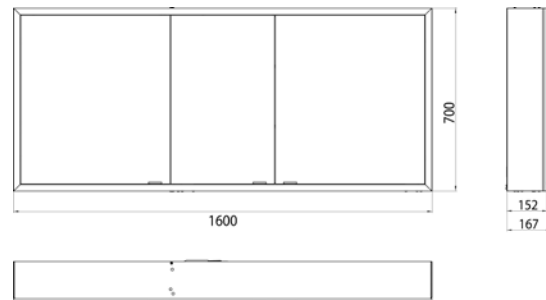

## PRODUKTINFORMATION

Lichtspiegelschrank prime, 1.600 mm, 3 Türen, Aufputzmodell, IP 20 aluminium/weiss

Art.-Nr.9497 061 86

mit Lichtpaket, Seitenwand verspiegelt, mit verspiegelter- oder weißer Glasrückwand, 4 stufenlos einstellbare Ablagen, 3 Türen, 2 Steckdosen und 2 Lichttaster (Helligkeit und Lichtfarbe - kalt/warm - stufenlos dimmbar), Höhe: 700 mm, LED-Beleuchtung