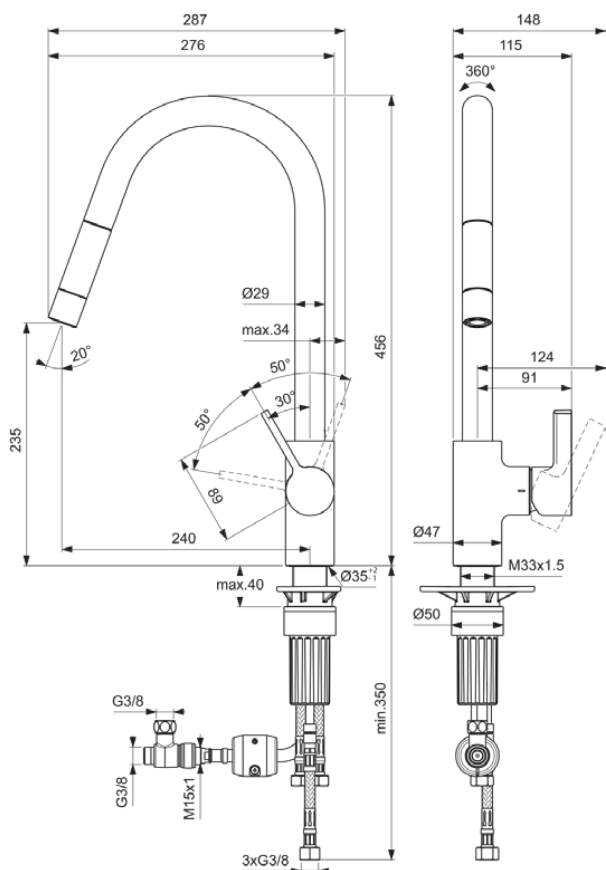

GUSTO

BD415AA

GUSTO | Küchenarmatur 115x240x456 mm in chrom | Strahlregler, Verdeckter Strahlregler, FirmaFlow, Ausziehbare Handbrause, SmartShine Oberfläche

Bild & Zeichnung

Allgemeine Informationen

Produktart	Küchenarmatur
Marke	Ideal Standard
Kollektion	GUSTO
Designer	Palomba Serafini Associati
Farbcode	AA
Farbbeschreibung	Chrom
Oberflächenveredelung	glänzend
Maximale Höhe (mm)	456
Maximale Breite (mm)	115
Ausladung (mm)	276
Befestigungsart	Schaftverschraubung
EAN Code	3800861108641
Nettogewicht (kg)	3.53

Funktionen

Strahlregler		Verdeckter Strahlregler
FirmaFlow		Ausziehbare Handbrause

SmartShine Oberfläche

Downloads

- [BIM-UK](#)
- [BIM-DE](#)
- [Ersatzteilliste](#)

Produktstandards & Zertifikate

Normen	DIN EN 248 DIN 4109 DIN EN 817
--------	------------------------------------

Produktspezifikationen

FirmaFlow Kartusche	Ja
Art der Temperaturkontrolle	Manuelle Betätigung
Mit Griff(en)	Ja
Anzahl der Griffe	1
Griffposition	Seitlich
Griffart	Betätigungshebel
Anzahl der Hahnlöcher	1
Mit herausziehbarer Spülbrause	Ja
Mit Auslass	Ja
Auslaufart	Schwenkbar
Strahlreglerart	Strömungsgleichrichter
Sichtbarkeit des Strahlreglers	Verdeckt
Material des Auslaufs	Rohr
Niederdruckmodell	Ja
Mit Rosette(n)	Nein

Ideal Standard

Material des Armaturenkörpers	Messing
Oberflächenschutz	chromium-plated
Smartshine	Ja
BlueStart Technologie	Nein
PVD Technologie	Nein
IdealPlus Technologie	Nein
Ventil Technologie	FirmaFlow Einhebelmischerkartusche
Wasseraktivierung	Heben
Kartuschenbefestigung	Gewinding
Nennweite des Ventils	28