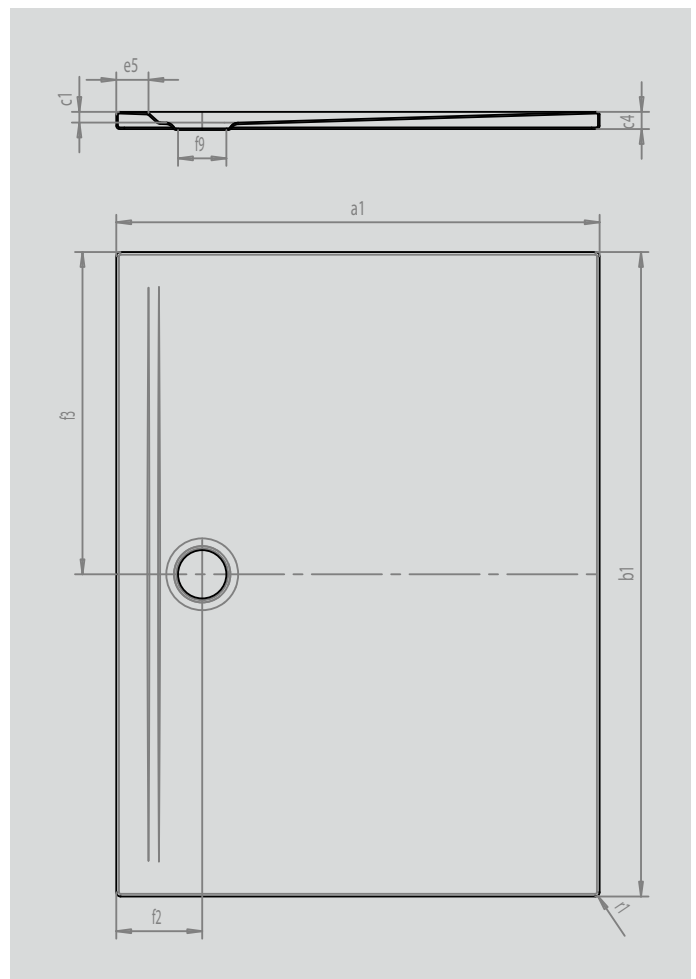

SUPERPLAN ZERO

- von drei Seiten schwellenlos begehbar
- besonders wandnaher Ablauf und gleichmäßiges Gefälle für eine durchgehend ebene Standfläche
- großzügige Gestaltung, nahtlose Übergänge für kleine und große Bäder
- klare Kanten und spitze Eckradien für minimale Fugen und eine einheitliche Optik
- geringe Aufbauhöhe für leichten, bodenebenen Einbau – auch bei Großformaten

Abbildung ähnlich

SECURE⁺

Modell		1572
Äußere Länge	a_1	700 mm
Äußere Breite	b_1	1400 mm
Tiefe Innen	c_1	20 mm
Randhöhe	c_4	32 mm
Randbreite	e_5	60 mm
Durchmesser Ablaufloch	f_9	Ø 90 mm
Abstand Wannrand bis Mitte Ablaufloch	$f_2; f_3$	160; 700 mm
Äußerer Radius	r_1	8 mm
Nettogewicht		25 kg
SECURE PLUS		Vollflächig