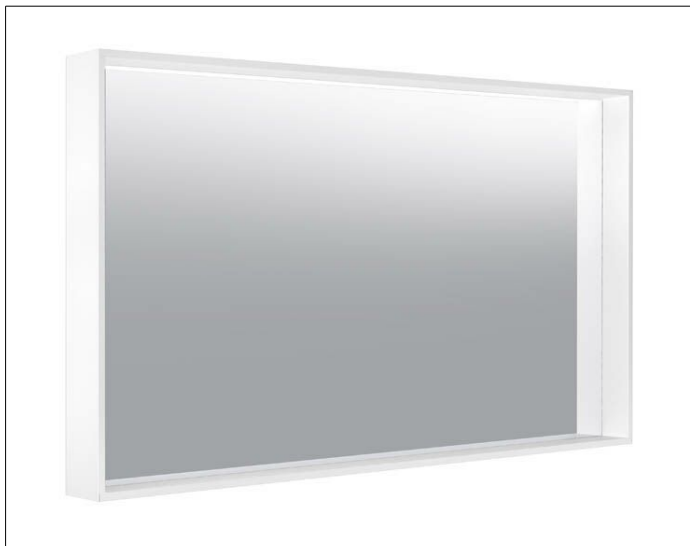

Lichtspiegel
07895173500 Kristallspiegel

PRODUKT

ZEICHNUNG

PRODUKTBESCHREIBUNG

unbeleuchtet, umlaufender Aluminium-Rahmen

OBERFLÄCHE

silber-gebeizt-eloxiert

ABMESSUNG

1200 x 700 x 105 mm

AUSSCHREIBUNGSTEXT

KEUCO crystal mirror 07895173500
non illuminated crystal mirror with continuous aluminium frame,
silver anodized
exterior measurement: 47-1/4" x 27-9/16" x 4-3/16",
the mirror is hidden fixed