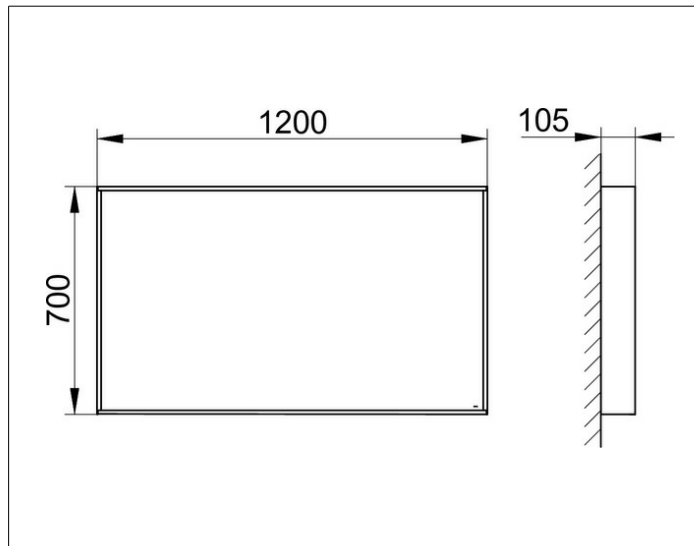

Lichtspiegel
07895173500 Kristallspiegel

PRODUKT

ZEICHNUNG

PRODUKTBESCHREIBUNG

unbeleuchtet, umlaufender Aluminium-Rahmen

OBERFLÄCHE

silber-gebeizt-eloxiert

ABMESSUNG

1200 x 700 x 105 mm

AUSSCHREIBUNGSTEXT

KEUCO crystal mirror 07895173500
non illuminated crystal mirror with continuous aluminium frame,
silver anodized
exterior measurement: 47-1/4" x 27-9/16" x 4-3/16",
the mirror is hidden fixed