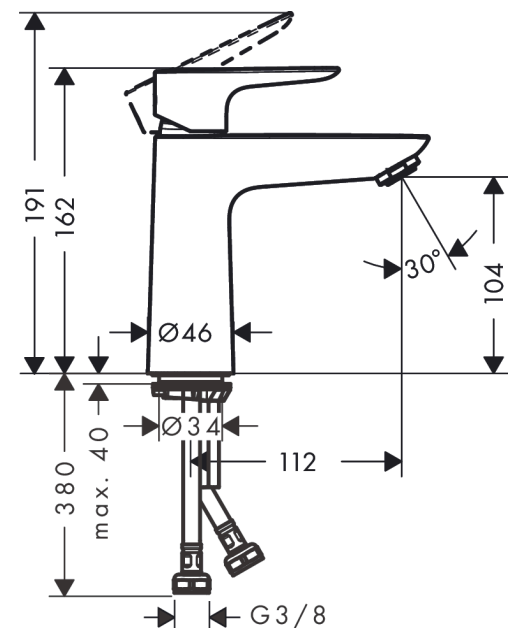

Talis E

Einhebel-Waschtischmischer 110 CoolStart ohne Ablaufgarnitur

Oberfläche: **Brushed Black Chrome** Artikelnummer: **71714340**

Beschreibung

Merkmale

- ComfortZone: 110
- Ausladung: 112 mm
- Auslaufhöhe: 104 mm
- Griffvariante: Hebel
- Strahlart: Normalstrahl
- Maximale Durchflussmenge bei 3 bar: 5 l/min
- Keramikmischsystem
- Temperaturbegrenzung einstellbar
- Geräuschgruppe: I
- Durchflussklasse: O
- CoolStart - Kaltwasser in Griff-Grundstellung
- PA-IX 28941/IO

Maßzeichnung

Talis E

Einhebel-Waschtischmischer 110 CoolStart ohne Ablaufgarnitur

Oberfläche: **Brushed Black Chrome** Artikelnummer: **71714340**

Durchflussdiagramm

Talis E
Einhebel-Waschtischmischer 110 CoolStart ohne Ablaufgarnitur
 Oberfläche: **Brushed Black Chrome** Artikelnummer: **71714340**

Explosionszeichnung

Baujahr: >06/20

Talis E

Einhebel-Waschtischmischer 110 CoolStart ohne Ablaufgarnitur

Oberfläche: **Brushed Black Chrome** Artikelnummer: **71714340**

Ersatzteilliste

Baujahr: >06/20

| Pos. | Beschreibung | Artikelnummer | Preis | VE |
|------|--------------------------------------|---------------|-----------|----|
| 1 | Griff | 92688340 | 68.85 CHF | 1 |
| 2 | Griffstopfen | 95704000 | 3.25 CHF | 1 |
| 3 | Kappe | 92625340 | 43.55 CHF | 1 |
| 4 | Mutter | 92689000 | 23.05 CHF | 1 |
| 5 | O-Ring 25x1,5 | 98146000 | 3.25 CHF | 1 |
| 6 | O-Ring 27x1,5 | 92527000 | 11.90 CHF | 1 |
| 7 | Kartusche kpl. | 97685000 | 58.70 CHF | 1 |
| 8 | Dichtung | 98865000 | 28.95 CHF | 1 |
| 9 | Adapter für Kartusche | 92628000 | 18.80 CHF | 1 |
| 10 | Adapter für Kartusche | 95975000 | 8.65 CHF | 1 |
| 11 | O-Ring 23x2 | 98398000 | 3.25 CHF | 1 |
| 12 | Luftsprudler M24x1 (5 l/min) | 13185340 | 28.10 CHF | 1 |
| 13 | Schraube M8 x 68 | 97736000 | 5.40 CHF | 1 |
| 15 | Schaftbefestigung kpl. | 96016000 | 28.95 CHF | 1 |
| 16 | Anschlusschlauch 450 mm M8x0,75 G3/8 | 97206000 | 28.95 CHF | 1 |
| 17 | O-Ring 6,6x1,6 | 93019000 | 3.25 CHF | 1 |