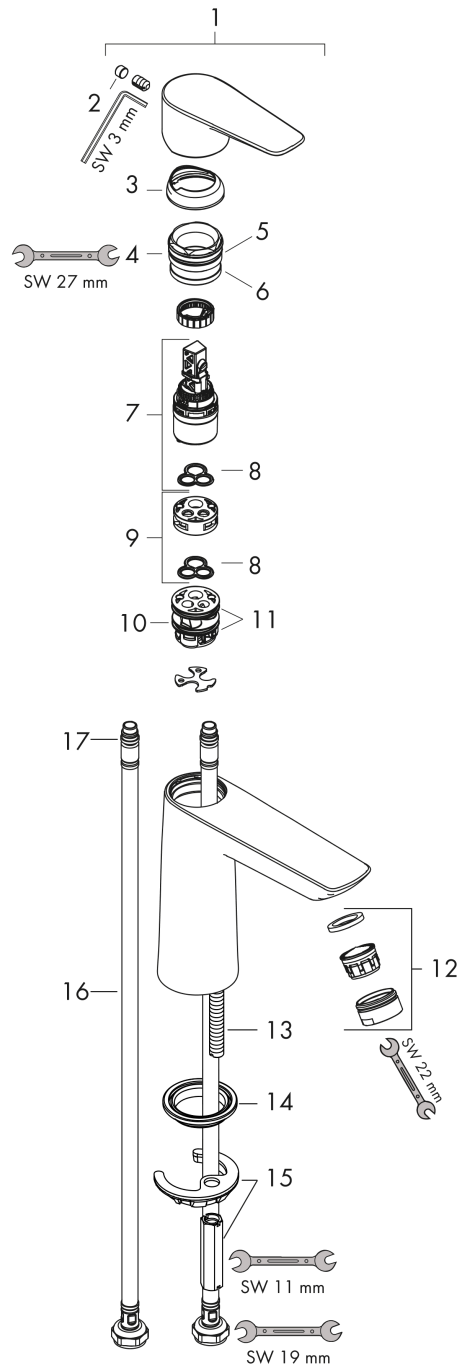

Talis E

Einhebel-Waschtischmischer 110 CoolStart ohne Ablaufgarnitur

Oberfläche: **Brushed Black Chrome** Artikelnummer: **71714340**

Beschreibung

Merkmale

- ComfortZone: 110
- Ausladung: 112 mm
- Auslaufhöhe: 104 mm
- Griffvariante: Hebel
- Strahlart: Normalstrahl
- Maximale Durchflussmenge bei 3 bar: 5 l/min
- Keramikmischsystem
- Temperaturbegrenzung einstellbar
- Geräuschgruppe: I
- Durchflussklasse: O
- CoolStart - Kaltwasser in Griff-Grundstellung
- PA-IX 28941/IO

Maßzeichnung

Talis E

Einhebel-Waschtischmischer 110 CoolStart ohne Ablaufgarnitur

Oberfläche: **Brushed Black Chrome** Artikelnummer: **71714340**

Durchflussdiagramm

Talis E
Einhebel-Waschtischmischer 110 CoolStart ohne Ablaufgarnitur
 Oberfläche: **Brushed Black Chrome** Artikelnummer: **71714340**

Explosionszeichnung

Baujahr: >06/20

Talis E

Einhebel-Waschtischmischer 110 CoolStart ohne Ablaufgarnitur

Oberfläche: **Brushed Black Chrome** Artikelnummer: **71714340**

Ersatzteilliste

Baujahr: >06/20

| Pos. | Beschreibung | Artikelnummer | Preis | VE |
|------|--------------------------------------|---------------|-----------|----|
| 1 | Griff | 92688340 | 68.85 CHF | 1 |
| 2 | Griffstopfen | 95704000 | 3.25 CHF | 1 |
| 3 | Kappe | 92625340 | 43.55 CHF | 1 |
| 4 | Mutter | 92689000 | 23.05 CHF | 1 |
| 5 | O-Ring 25x1,5 | 98146000 | 3.25 CHF | 1 |
| 6 | O-Ring 27x1,5 | 92527000 | 11.90 CHF | 1 |
| 7 | Kartusche kpl. | 97685000 | 58.70 CHF | 1 |
| 8 | Dichtung | 98865000 | 28.95 CHF | 1 |
| 9 | Adapter für Kartusche | 92628000 | 18.80 CHF | 1 |
| 10 | Adapter für Kartusche | 95975000 | 8.65 CHF | 1 |
| 11 | O-Ring 23x2 | 98398000 | 3.25 CHF | 1 |
| 12 | Luftsprudler M24x1 (5 l/min) | 13185340 | 28.10 CHF | 1 |
| 13 | Schraube M8 x 68 | 97736000 | 5.40 CHF | 1 |
| 15 | Schaftbefestigung kpl. | 96016000 | 28.95 CHF | 1 |
| 16 | Anschlusschlauch 450 mm M8x0,75 G3/8 | 97206000 | 28.95 CHF | 1 |
| 17 | O-Ring 6,6x1,6 | 93019000 | 3.25 CHF | 1 |