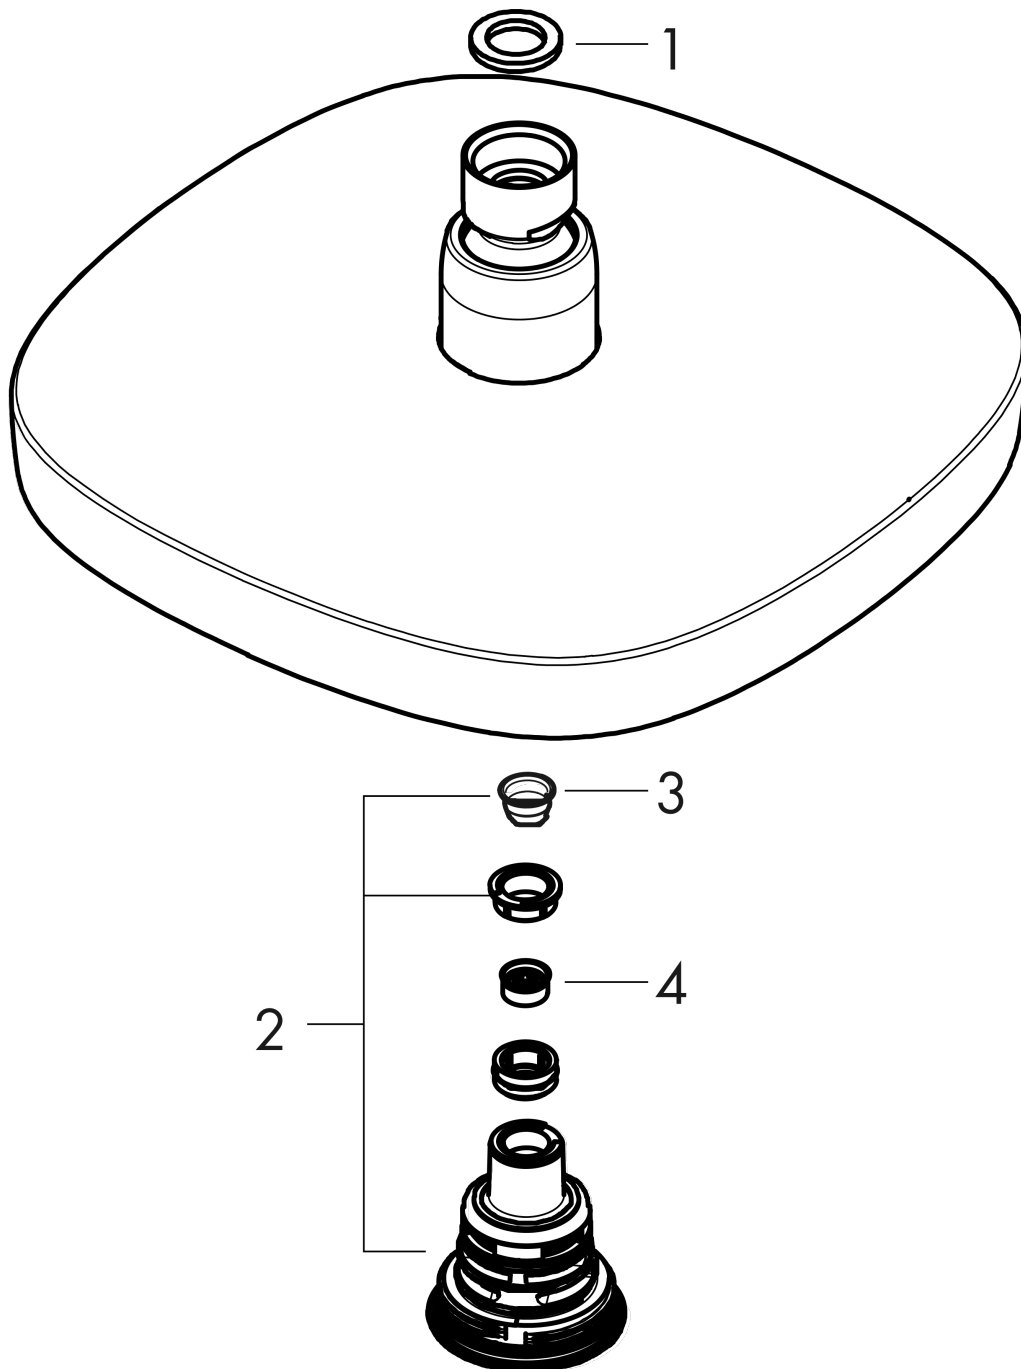

##### Merkmale

- Brausekopfgröße: 187 x 187 mm
- Strahlart: Rain, IntenseRain
- Select Umstellung an der Kopfbrause
- Kugelgelenk: Kopfbrause im Winkel verstellbar
- Material Strahlscheibe: Kunststoff
- maximale Durchflussmenge bei 3 bar: 9 l/min
- Durchflussmenge Rain Strahl (bei 3 bar): 9 l/min
- Durchflussmenge IntenseRain Strahl (bei 3 bar): 9 l/min
- Mindestfließdruck: 1 bar
- Strahlscheibe zur Reinigung abnehmbar
- Montage: Decken- oder Wandmontage möglich
- Anschlussgewinde G 1/2
- für Durchlauferhitzer geeignet

#### Maßzeichnung

**Croma Select E**  
**Kopfbrause 180 2jet EcoSmart 9 l/min**  
 Oberfläche: Weiß/Chrom Artikelnummer: 26528400

**Durchflussdiagramm**

Die Verbrauchswerte wurden praxisnah mit den dazugehörigen Armaturen (Thermostat/Mischer/ Unterputzventil) gemessen.

**Croma Select E**  
**Kopfbrause 180 2jet EcoSmart 9 l/min**  
 Oberfläche: **Weiß/Chrom** Artikelnummer: **26528400**

Explosionszeichnung

Baujahr: >02/18

**Croma Select E**  
**Kopfbrause 180 2jet EcoSmart 9 l/min**  
 Oberfläche: **Weiß/Chrom** Artikelnummer: **26528400**