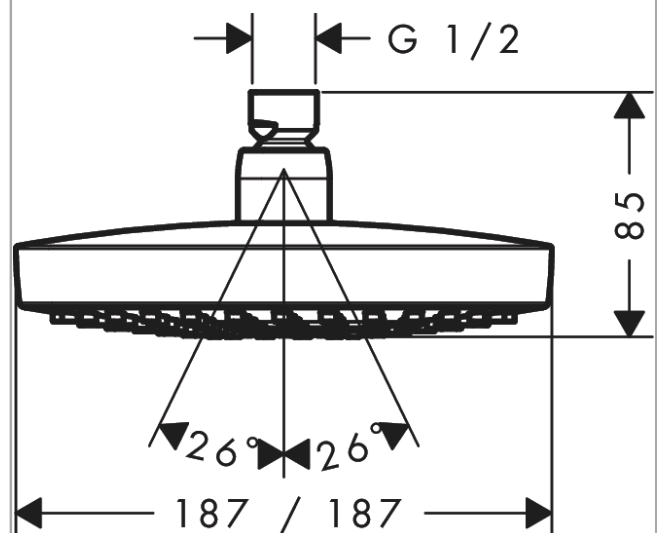

Croma Select E

Kopfbrause 180 2jet EcoSmart 9 l/min

Oberfläche: **Weiß/Chrom** Artikelnummer: **26528400**

Beschreibung

Merkmale

- Brausekopfgröße: 187 x 187 mm
- Strahlart: Rain, IntenseRain
- Select Umstellung an der Kopfbrause
- Kugelgelenk: Kopfbrause im Winkel verstellbar
- Material Strahlscheibe: Kunststoff
- maximale Durchflussmenge bei 3 bar: 9 l/min
- Durchflussmenge Rain Strahl (bei 3 bar): 9 l/min
- Durchflussmenge IntenseRain Strahl (bei 3 bar): 9 l/min
- Mindestfließdruck: 1 bar
- Strahlscheibe zur Reinigung abnehmbar
- Montage: Decken- oder Wandmontage möglich
- Anschlussgewinde G 1/2
- für Durchlauferhitzer geeignet

Technologie

Produktabbildung

Maßzeichnung