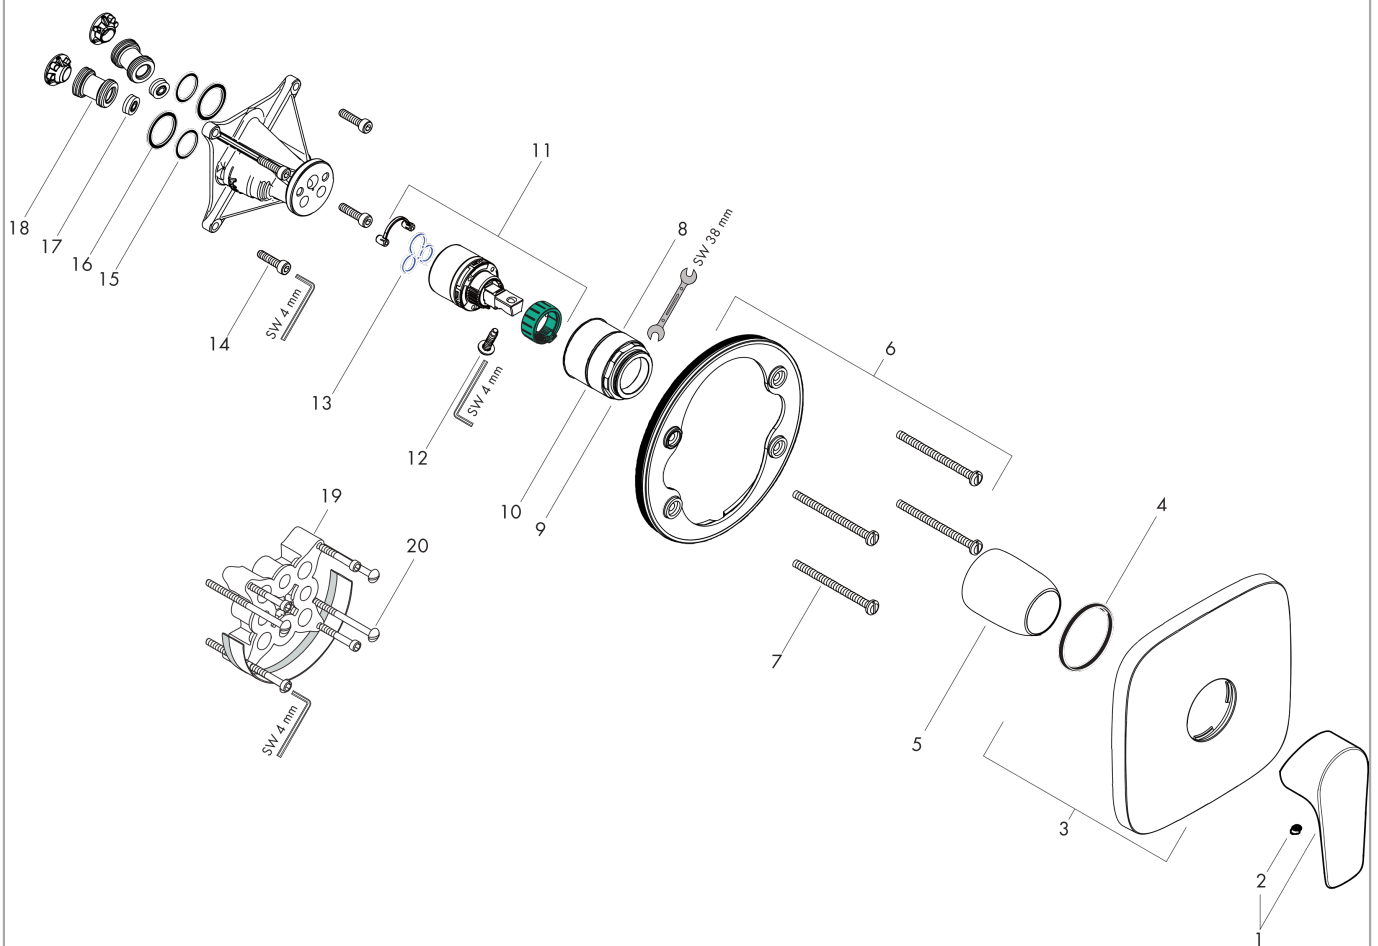

Talis E
Einhebel-Brausemischer Unterputz für iBox universal
 Oberfläche: **Brushed Black Chrome** Artikelnummer: **71765340**

Beschreibung

Merkmale

- 1 Verbraucher
- maximale Durchflussmenge bei 3 bar: 29,3 l/min
- Keramikmischsystem
- Temperaturbegrenzung einstellbar
- Geräuschgruppe: I
- Durchflussklasse: B
- Anschlussart: Grundkörper
- DVGW NW-6506CQ0125
- PA-IX 9710/IB

Designpreise

Zertifikate / Nachhaltigkeit

Produktabbildung

Maßzeichnung

Durchflussdiagramm

Talis E
Einhebel-Brausemischer Unterputz für iBox universal
 Oberfläche: **Brushed Black Chrome** Artikelnummer: **71765340**

Explosionszeichnung

Baujahr: >11/19

Talis E

Einhebel-Brausemischer Unterputz für iBox universal

Oberfläche: **Brushed Black Chrome** Artikelnummer: **71765340**

Ersatzteilliste

Baujahr: >11/19

Pos.	Beschreibung	Artikelnummer	PG	VE
1	Griff	92666340	58	1
2	Griffstopfen	96338000	1	1
3	Rosette 155 / 155 mm	95276340	61	1
4	O-Ring 43x3	98418000	1	1
5	Hülse	98790340	58	1
6	Rosettenträger	98793000	9	1
7	Trägerschraubenset	96454000	3	1
8	Mutter	98796000	9	1
9	O-Ring 30x1,5	98433000	1	1
10	O-Ring 39x1,5	98400000	1	1
11	Kartusche kpl.	92730000	11	1
12	Sicherungsschraube	95140000	2	1
13	Dichtung	95008000	3	1
14	Schraubenset	96525000	3	1
15	O-Ring 16x2	98133000	1	1
16	O-Ring 22x2	98185000	1	1
17	Durchflussbegrenzer (22 l/min)	95884000	4	1
18	Schalldämpfer	96429000	2	1
19	Verlängerung 25 mm	13595000	98	1
20	Trägerschraubenset	97747000	1	1
a	Grundset	01800180	98	1