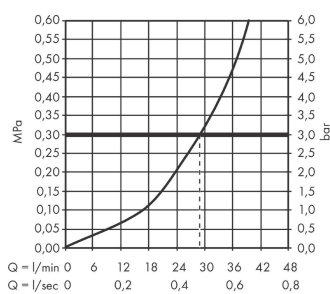

Designpreise

Zertifikate / Nachhaltigkeit

Produktabbildung

Maßzeichnung

Durchflussdiagramm

Talis E
Einhebel-Brausemischer Unterputz für iBox universal
 Oberfläche: **Brushed Black Chrome** Artikelnummer: **71765340**