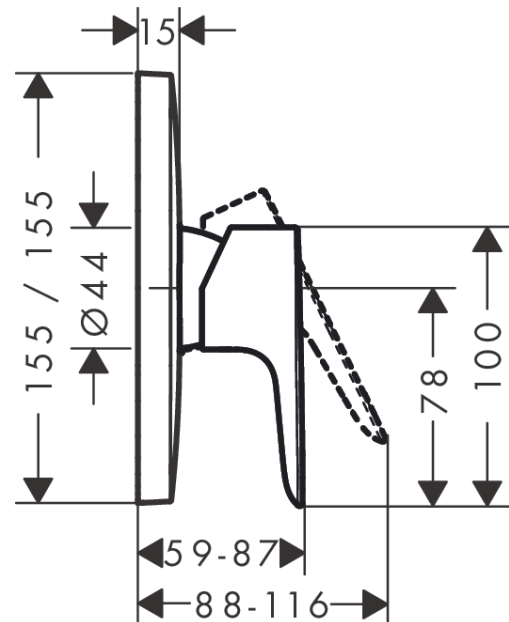

Talis E
Einhebel-Brausemischer Unterputz für iBox universal
 Oberfläche: **Brushed Black Chrome** Artikelnummer: **71765340**

Beschreibung

Merkmale

- 1 Verbraucher
- maximale Durchflussmenge bei 3 bar: 29,3 l/min
- Keramikmischsystem
- Temperaturbegrenzung einstellbar
- Geräuschgruppe: I
- Durchflussklasse: B
- Anschlussart: Grundkörper
- DVGW NW-6506CQ0125
- PA-IX 9710/IB

Designpreise

Zertifikate / Nachhaltigkeit

Produktabbildung

Maßzeichnung

Durchflussdiagramm

Talis E
Einhebel-Brausemischer Unterputz für iBox universal
 Oberfläche: **Brushed Black Chrome** Artikelnummer: **71765340**

Explosionszeichnung

Baujahr: >11/19

Talis E

Einhebel-Brausemischer Unterputz für iBox universal

Oberfläche: **Brushed Black Chrome** Artikelnummer: **71765340**

Ersatzteilliste

Baujahr: >11/19

Pos.	Beschreibung	Artikelnummer	PG	VE
1	Griff	92666340	58	1
2	Griffstopfen	96338000	1	1
3	Rosette 155 / 155 mm	95276340	61	1
4	O-Ring 43x3	98418000	1	1
5	Hülse	98790340	58	1
6	Rosettenträger	98793000	9	1
7	Trägerschraubenset	96454000	3	1
8	Mutter	98796000	9	1
9	O-Ring 30x1,5	98433000	1	1
10	O-Ring 39x1,5	98400000	1	1
11	Kartusche kpl.	92730000	11	1
12	Sicherungsschraube	95140000	2	1
13	Dichtung	95008000	3	1
14	Schraubenset	96525000	3	1
15	O-Ring 16x2	98133000	1	1
16	O-Ring 22x2	98185000	1	1
17	Durchflussbegrenzer (22 l/min)	95884000	4	1
18	Schalldämpfer	96429000	2	1
19	Verlängerung 25 mm	13595000	98	1
20	Trägerschraubenset	97747000	1	1
a	Grundset	01800180	98	1