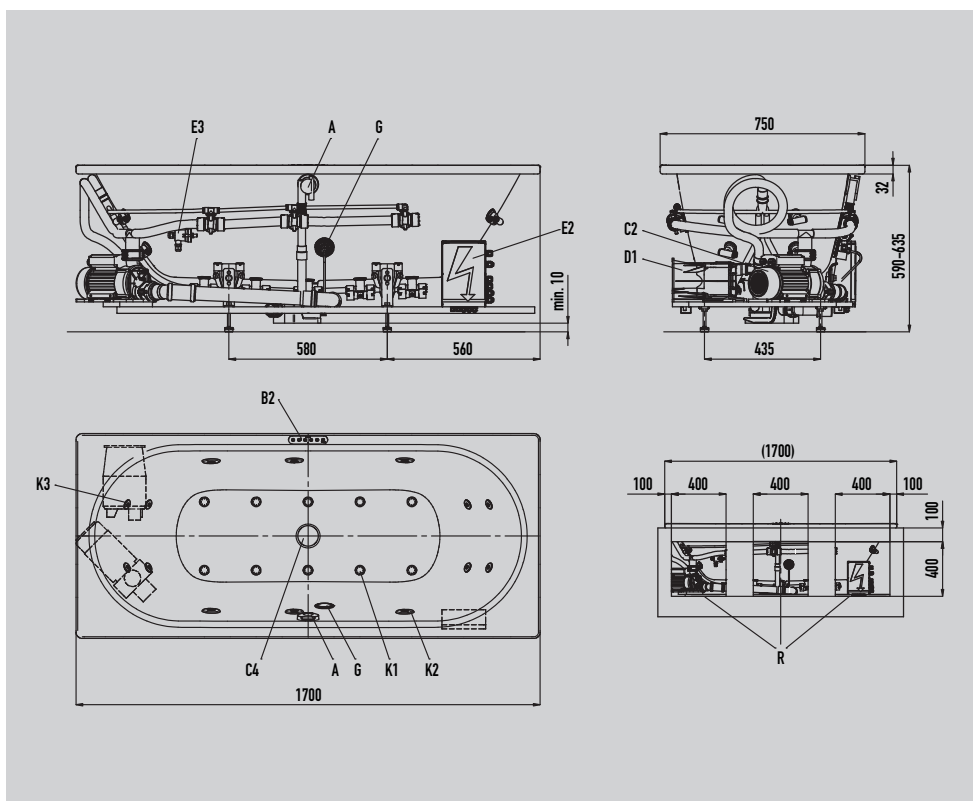

## Body & Soul

Abbildung ähnlich. Bei Konfiguration mit Whirlsystemen sind alle Sichtteile weiß.

### Attribute

A	Ab- und Überlaufgamitur
B2	Bedienpanel
C2	Pumpe Seitenbereich
C4	Bodenansaugung
D1	Gebälse Bodenbereich
E2	Kabelabzweigkasten
E3	Niveausensor
G	Beleuchtung - Scheinwerfer / Spektrallicht (Sonderzubehör)
K1	Bodendüsen
K2	Seitendüsen
K3	Microjet Düsen
R	Revisionsbereich