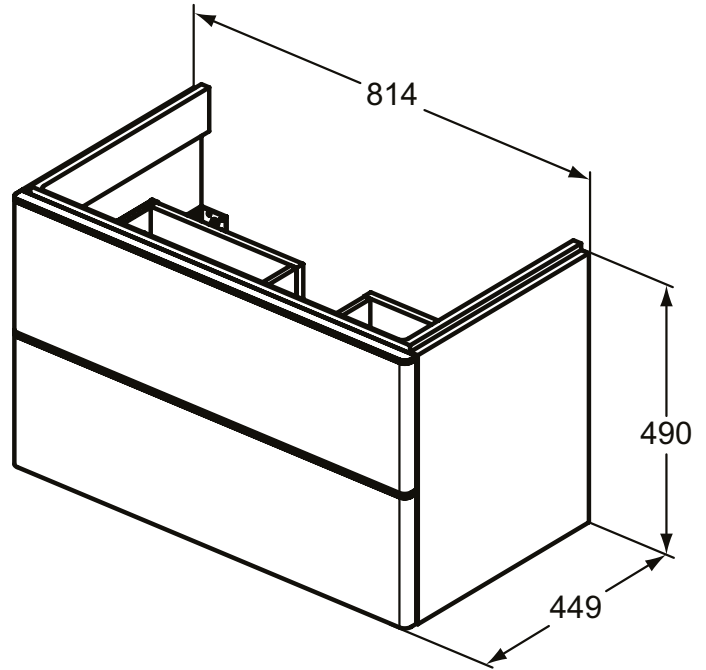

Ideal Standard

Möbel

Adapto

Artikel-Nr.: T4296WG

Waschtischunterschrank 810x490mm

Adapto Waschtischunterschrank 810x490mm, mit 2 Push-Open Auszügen

Farbe: WG - Hochglanz weiß lackiert

Eigenschaften: .Push-Open Möbel
.FSC Zerifiziert

Mehr Produktdetails:

Montage:	Wandhängend
Gewicht (kg):	35,00
Material:	Holz
Höhe (mm):	490
Breite (mm):	810
Tiefe/Ausladung (mm):	450
Form:	Rechteckig

Ideal Standard GmbH - Deutschland

Euskirchener Straße 80, 53121 Bonn, Deutschland - Tel: +49 (0)228 521 0