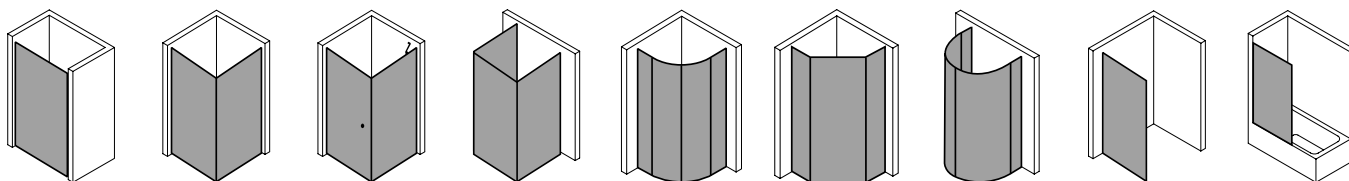

Produktleistungen

- Kermi Duschdesign PASA XP Pendeltür 1-flügelig mit Festfeld
- Zum Einbau in einer Nische.
- Teilgerahmte Tür mit einem Glasflügel, nach innen und außen öffnend, mit einem Festfeld.
- Optional mit PASA-Stabilisierung (innen) ZDSS VSS PX. Die verwendete Stabilisierung erhöht das Produkt um 32 mm.
- Verglasung mit 8 mm Einscheiben-Sicherheitsglas nach EN 12150-1, optional mit Pflegeleicht-Beschichtung CLEAN.
- Profile aus hochwertigem eloxiertem Aluminium, Beschläge und Griffe aus hochwertigem Metall.
- Verstellmöglichkeit im Wandprofil festfeldseitig 30 mm, verschlusseitig 5 mm.
- Türbeschläge mit Hebe-Senk-Mechanismus und innen bündig mit der Glasoberfläche.
- Durchgehende Magnetleisten und Dichtprofile, waagerechte Dichtleiste mit Wasserabpralleffekt.
- Mit Bodenschwelle (Höhe 6 mm), oder ohne Bodenschwelle (bodenfrei) installierbar.
- PASA XP erfüllt die Anforderungen der Spritzwasserschutzprüfung nach DIN EN 14428.
- Im Lieferumfang enthalten: Befestigungsmaterial. Ein frei platzierbarer transparenter Handtuchhalter-Haken.
- Made in Germany.
- Geprüft nach DIN EN 14428 (CE).
- 20 Jahre Ersatzteil-Nachkaufsicherheit nach Auslauf des Modells.
- Qualitätssicherungssystem zertifiziert nach DIN EN ISO 9001:2015.
- Umweltmanagement zertifiziert nach DIN EN 14001:2015.
- Energiemanagement zertifiziert nach DIN EN 50001:2011.

Technische Daten

Höhe	1850 mm
Breite	1400 mm
Tiefe	31 mm
Oberfläche	Silber Hochglanz
Glas	ESG Klar
Beschichtung	ohne
Wanneneinbaumaß	1.375-1.410 mm
Anschlag	rechts
Türart	

Einbausituation

Technische Darstellung