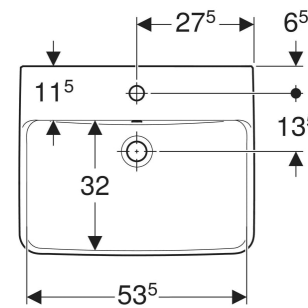

Geberit Renova Plan Waschtisch

EIGENSCHAFTEN

- Unterbaufähig
- Mit Halbsäule kombinierbar

TECHNISCHE DATEN

Werkstoff Sanitärkeramik

ZUBEHÖR

- Geberit Tauchrohrgeruchsverschluss für Waschbecken, Abgang horizontal
- Geberit Tauchrohrgeruchsverschluss für Waschbecken, Raumsparmodell, Abgang horizontal
- Geberit Ablaufventil mit freiem Auslauf und Ventilabdeckung

- Geberit Ablaufventil mit freiem Auslauf, Sieb
- Befestigungsset für Geberit Waschtische

INFO

- Bei den Waschtischen 55, 60 und 65 cm ohne Überlauf, ist der Überlaufkanal komplett geschlossen

Art.-Nr.	Farbe / Oberfläche	Hahnloch	Überlauf	B cm	B1 cm	B2	B3 cm	Breite Unterschrank cm	H cm	H1 cm	T cm	T1 cm	T2 cm	T3 cm	T4 cm	Befestigungspunkte	VE1 St.	VE2 St.
501.632.00.1	weiß	mittig	sichtbar, symmetrisch	55	28		53.5	48.4	18	14.5	44	20	13.5	32	11.5	2	1	16