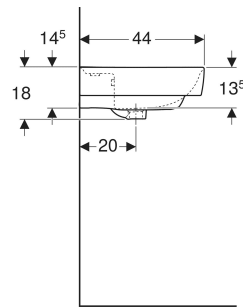

Geberit Renova Plan Waschtisch

EIGENSCHAFTEN

- Unterbaufähig
- Mit Halbsäule kombinierbar

TECHNISCHE DATEN

Werkstoff Sanitärkeramik

ZUBEHÖR

- Geberit Tauchrohrgeruchsverschluss für Waschbecken, Abgang horizontal
- Geberit Tauchrohrgeruchsverschluss für Waschbecken, Raumsparmodell, Abgang horizontal
- Geberit Ablaufventil mit freiem Auslauf und Ventilabdeckung

- Geberit Ablaufventil mit freiem Auslauf, Sieb
- Befestigungsset für Geberit Waschtische

INFO

- Bei den Waschtischen 55, 60 und 65 cm ohne Überlauf, ist der Überlaufkanal komplett geschlossen

Art.-Nr.	Farbe / Oberfläche	Hahnloch	Überlauf	B cm	B1 cm	B2	B3 cm	Breite Unterschrank cm	H cm	H1 cm	T cm	T1 cm	T2 cm	T3 cm	T4 cm	Befestigungspunkte	VE1 St.	VE2 St.
501.632.00.1	weiß	mittig	sichtbar, symmetrisch	55	28		53.5	48.4	18	14.5	44	20	13.5	32	11.5	2	1	16