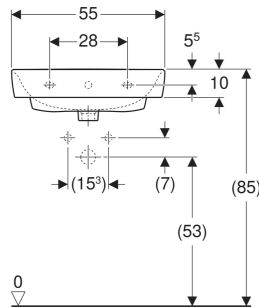

Geberit Renova Plan Waschtisch

EIGENSCHAFTEN

- Unterbaufähig
- Mit Halbsäule kombinierbar

TECHNISCHE DATEN

Werkstoff Sanitärkeramik

ZUBEHÖR

- Geberit Tauchrohrgeruchsverschluss für Waschbecken, Abgang horizontal
- Geberit Tauchrohrgeruchsverschluss für Waschbecken, Raumsparmodell, Abgang horizontal
- Geberit Ablaufventil mit freiem Auslauf und Ventilabdeckung

- Geberit Ablaufventil mit freiem Auslauf, Sieb
- Befestigungsset für Geberit Waschtische

INFO

- Bei den Waschtischen 55, 60 und 65 cm ohne Überlauf, ist der Überlaufkanal komplett geschlossen

Art.-Nr.	Farbe / Oberfläche	Hahnloch	Überlauf	B cm	B1 cm	B2	B3 cm	Breite Unterschrank cm	H cm	H1 cm	T cm	T1 cm	T2 cm	T3 cm	T4 cm	Befestigungspunkte	VE1 St.	VE2 St.
501.632.00.1	weiß	mittig	sichtbar, symmetrisch	55	28		53.5	48.4	18	14.5	44	20	13.5	32	11.5	2	1	16