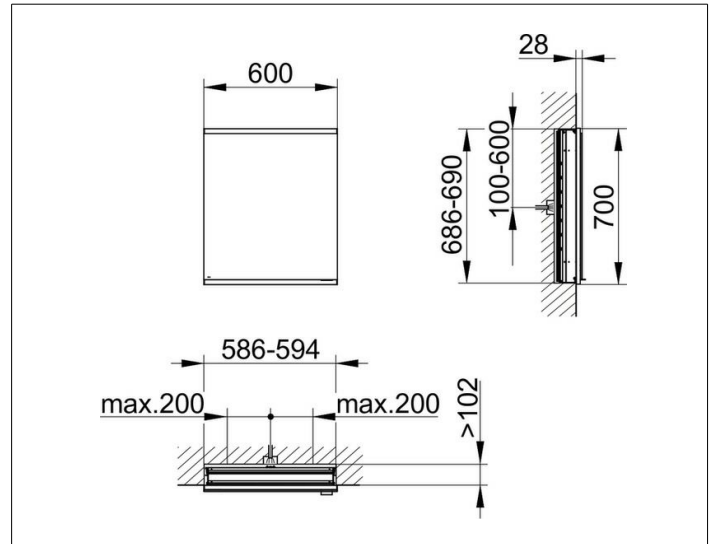

Royal Modular 2.0
800010060000100 Spiegelschrank

PRODUKT

ZEICHNUNG

EEK: C ,

OBERFLÄCHE

silber-eloxiert

ABMESSUNG

600 x 700 x 120 mm