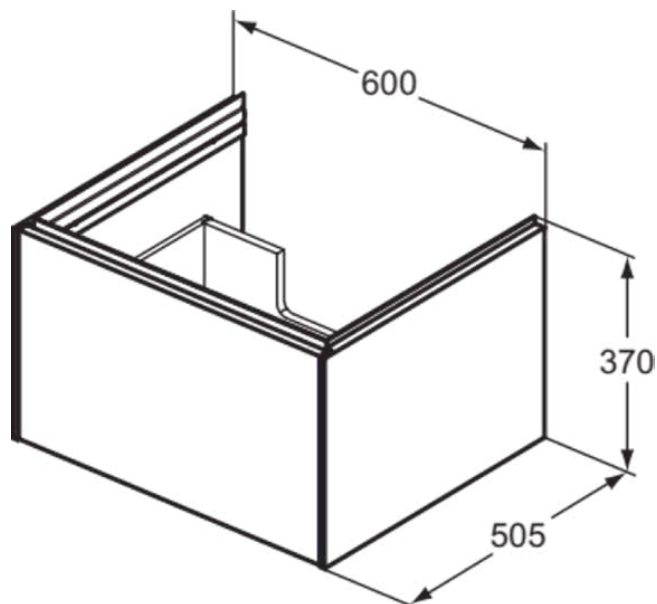

CONCA

T4577Y5

CONCA | Waschtisch-Unterschrank 600x505x375 mm in walnuss dunkel dekor, 1 Schublade | Push-to-open

Bild & Zeichnung

Allgemeine Informationen

Produktart	Waschtisch-Unterschrank
Marke	Ideal Standard
Kollektion	CONCA
Designer	Palomba Serafini Associati
Farbcode	Y5
Farbbeschreibung	Walnuss Dunkel Dekor
Oberflächenveredelung	Matt
Maximale Höhe (mm)	375
Maximale Breite (mm)	600
Ausladung (mm)	505
Befestigungsart	Befestigungsset
EAN Code	8014140483199
Nettogewicht (kg)	25.00

Funktionen

Push-to-open

Downloads

- [Montageanleitung](#)
- [Ersatzteilliste](#)

Produktspezifikationen

Mit Waschtischplatte	Nein
Anzahl der Türen (gesamt)	0
Anzahl der Türen (links öffnend)	0
Anzahl der Türen (rechts öffnend)	0
Anzahl der Schwingtüren	0
Anzahl der Schiebetüren	0
Anzahl der Rolltüren	0
Anzahl der Auszüge (gesamt)	1
Anzahl der externen Auszüge	1
Anzahl der internen Auszüge	0
Auszugsmechanismus	Push-to-open
Einzugsmechanismus	Soft-closing
Anzahl der offenen Fächer	0
Anzahl der Ablagen	0
Mit Steckdose	Nein
Mit Innenbeleuchtung	Nein
Materialspezifikation (Korpus)	Hochverdichtete 3-Schicht Spanplatte
Platzsparendes Modell	Nein
PVD Technologie	Nein
IdealPlus Technologie	Nein