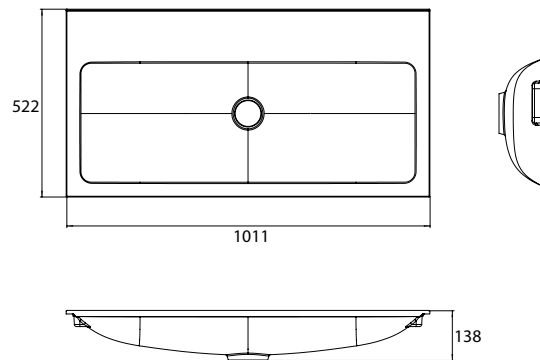

## PRODUKTINFORMATION

Waschtisch (Mineralguss), 1.000 mm mit 1 Hahnloch

Art.-Nr.9577 114 31

passend zu Waschtischunterschrank 9583 274 20 und 9583 275 20.