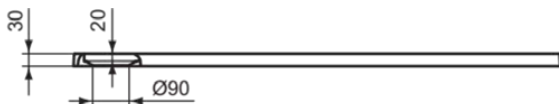

ULTRA FLAT S I.LIFE

T5228FV

ULTRA FLAT S I.LIFE | Rechteck-Brausewanne 1200x1000x30 mm in jet black | Antibakteriell, Barrierefrei, gemäß DIN 18040, Zuschneidbar, Reparierbar, 30 mm Höhe

Bild & Zeichnung

Allgemeine Informationen

Produktkategorie:	Brausewannen
Produktart:	Rechteck-Brausewanne
Marke:	Ideal Standard
Kollektion:	ULTRA FLAT S I.LIFE
Designer:	Ideal Standard
Colour:	FV - Jet Black
Oberflächenveredelung:	Matt
Maximale Höhe (mm):	30
Maximale Breite (mm):	1200
Ausladung (mm):	1000
Empfohlenes Fußset:	K9364
Nettogewicht (kg):	41.80
EAN Code:	8014140492740

Im Lieferumfang enthaltene Produkte

TV913FV: ULTRA FLAT S I.LIFE | Ablaufabdeckung in jet black

Funktionen

	Antibakteriell		Barrierefrei, gemäß DIN 18040
	Zuschneidbar		Reparierbar
	30 mm Höhe		

Downloads

- [Installation Guide](#)

Produktstandards & Zertifikate

Normen:	EN 14527
Declaration of Performance classification (DoP):	CL1+CL2CA-DA

Produktspezifikationen

Farbcode:	FV
Farbbeschreibung:	jet black
Eckmodell:	Nein
Geschliffene Rückseite(n):	Nein
Geschliffene Unterseite:	Nein
Barrierefreies Produkt:	Ja
Material:	Mineralwerkstoff
Materialspezifikation:	Ideal Solid
PVD Technologie:	Nein