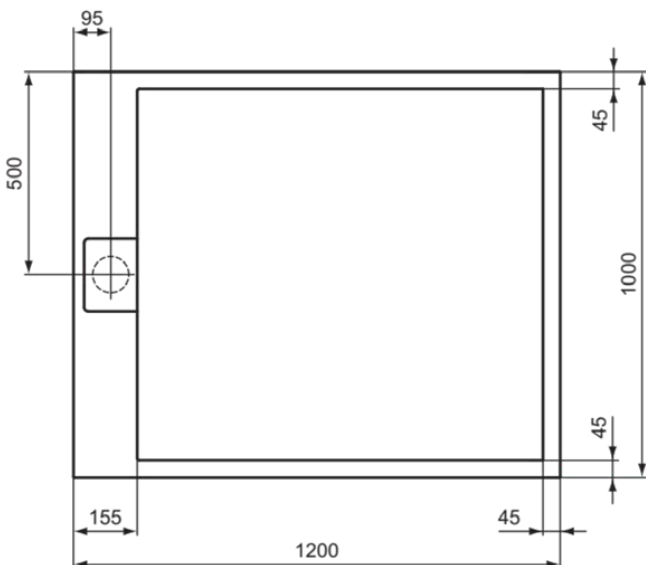

## T5228FV

ULTRA FLAT S I.LIFE | Rechteck-Brausewanne 1200x1000x30 mm in jet black | Antibakteriell, Barrierefrei, gemäß DIN 18040, Zuschneidbar, Reparierbar, 30 mm Höhe

### Allgemeine Informationen

Produktkategorie:	Brausewannen
Produktart:	Rechteck-Brausewanne
Marke:	Ideal Standard
Kollektion:	ULTRA FLAT S I.LIFE
Designer:	Ideal Standard
Colour:	FV - Jet Black
Oberflächenveredelung:	Matt
Maximale Höhe (mm):	30
Maximale Breite (mm):	1200
Ausladung (mm):	1000
Empfohlenes Fußset:	K9364
Nettogewicht (kg):	41.80
EAN Code:	8014140492740