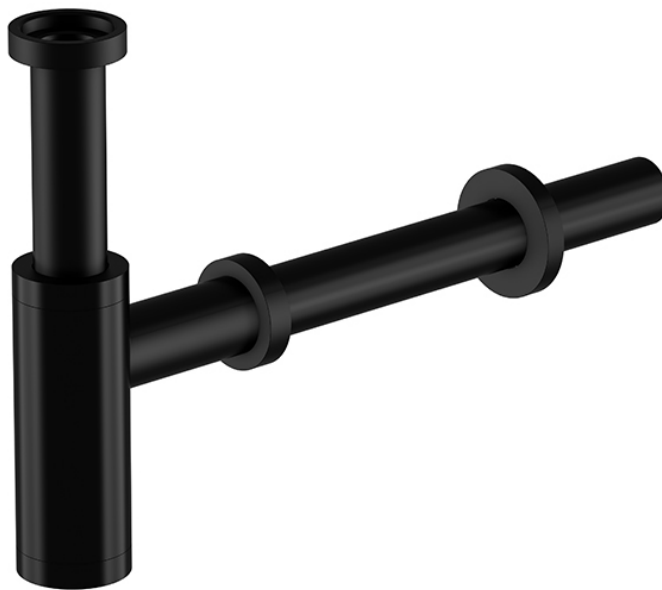

100 1696 S Design-Siphon

matt black

PRODUKTBILD

100 1696 S Design-Siphon

matt black

TECHNISCHE ZEICHNUNG