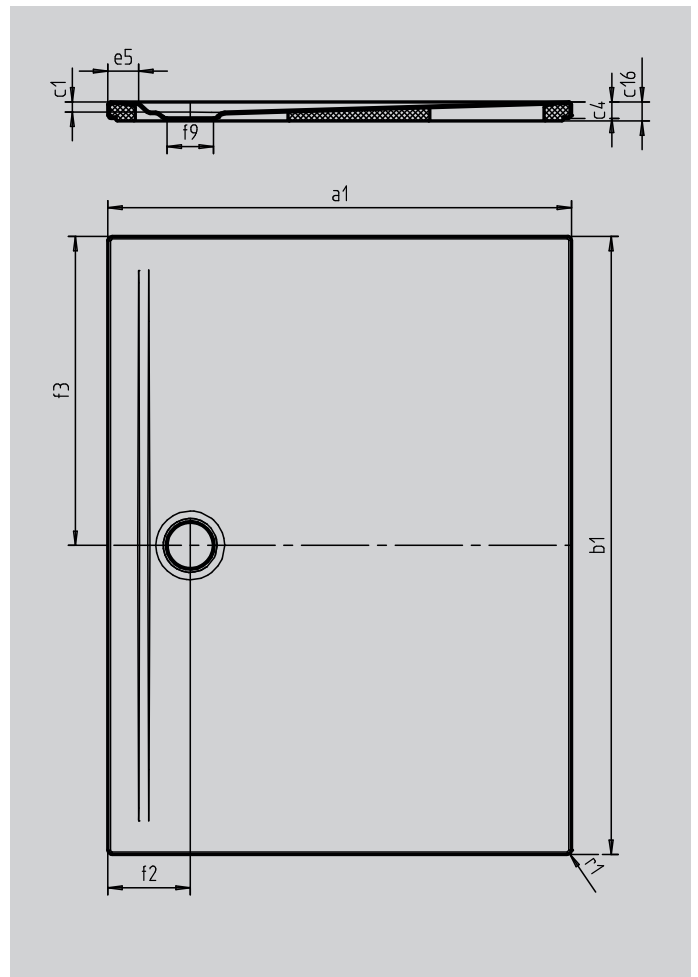

SUPERPLAN ZERO

- von drei Seiten schwellenlos begehbar
- besonders wandnaher Ablauf und gleichmäßiges Gefälle für eine durchgehend ebene Standfläche
- großzügige Gestaltung, nahtlose Übergänge für kleine und große Bäder
- klare Kanten und spitze Eckradien für minimale Fugen und eine einheitliche Optik
- geringe Aufbauhöhe für leichten, bodenebenen Einbau – auch bei Großformaten

Abbildung ähnlich

SECURE⁺

Modell		1532-5
Äußere Länge	a_1	900 mm
Äußere Breite	b_1	1000 mm
Tiefe Innen	c_1	20 mm
Randhöhe	c_4	32 mm
Höhe mit Wannenträger extraflach	c_{16}	37 mm
Randbreite	e_5	60 mm
Durchmesser Ablaufloch	f_9	Ø 90 mm
Äußerer Radius	r_1	8 mm
Nettogewicht		23 kg
SECURE PLUS		Vollflächig