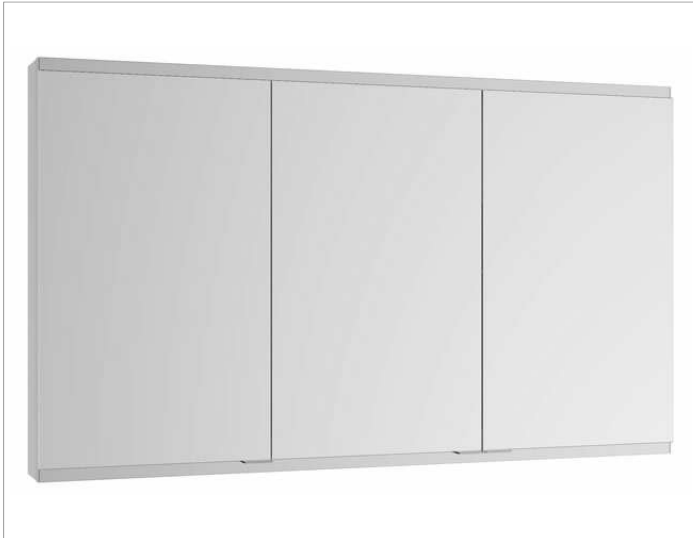

Royal Modular 2.0
800300110100200 Spiegelschrank

PRODUKT

ZEICHNUNG

OBERFLÄCHE

silber-eloxiert

ABMESSUNG

1100 x 700 x 160 mm