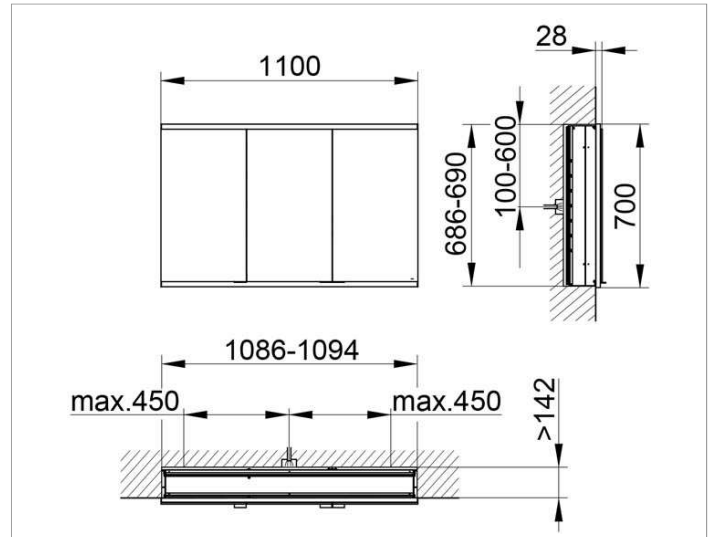

Royal Modular 2.0
800300110100200 Spiegelschrank

PRODUKT

ZEICHNUNG

OBERFLÄCHE

silber-eloxiert

ABMESSUNG

1100 x 700 x 160 mm