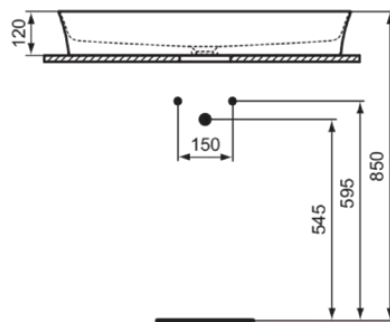

IPALYSS

E1391V8

IPALYSS | Schale 800x400x120 mm in nerz, ohne Hahnloch, ohne Überlauf | Diamatec

Bild & Zeichnung

Allgemeine Informationen

Produktart	Schale
Marke	Ideal Standard
Kollektion	IPALYSS
Designer	Studio Levien
Farbcode	V8
Farbbeschreibung	Nerz
Oberflächenveredelung	satin
Maximale Höhe (mm)	120
Maximale Breite (mm)	800
Ausladung (mm)	400
EAN Code	5017830542070
Nettogewicht (kg)	11.30

Funktionen

Downloads

- [BIM-UK](#)
- [BIM-DE](#)
- [Montageanleitung](#)

Produktstandards & Zertifikate

Normen	EN 14688
Declaration of Performance classification (DoP)	CL00

Produktspezifikationen

Ablagefläche	Ohne
Barrierefreies Produkt	Nein
Anzahl von Waschbecken	1
Mit Rückwand	Nein
Mit Überlauf	Nein
Anzahl von Hahnlöchern je Waschbecken	0
Geschliffene Unterseite	Ja
Mit Verschlussstopfen	Nein
Mit Siphon	Nein
Material	Oberteil mit keramischen Dichtscheiben
Materialspezifikation	Diamatec
PVD Technologie	Nein
Diamatec Technologie	Ja
IdealPlus Technologie	Nein