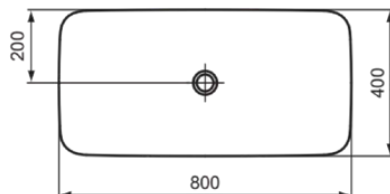

IPALYSS

E1391V8

IPALYSS | Schale 800x400x120 mm in nerz, ohne Hahnloch, ohne Überlauf | Diamatec

Bild & Zeichnung

Allgemeine Informationen

Produktart	Schale
Marke	Ideal Standard
Kollektion	IPALYSS
Designer	Studio Levien
Farbcode	V8
Farbbeschreibung	Nerz
Oberflächenveredelung	satin
Maximale Höhe (mm)	120
Maximale Breite (mm)	800
Ausladung (mm)	400
EAN Code	5017830542070
Nettogewicht (kg)	11.30

Funktionen

Downloads

- [BIM-UK](#)
- [BIM-DE](#)
- [Montageanleitung](#)

Produktstandards & Zertifikate

Normen	EN 14688
Declaration of Performance classification (DoP)	CL00

Produktspezifikationen

Ablagefläche	Ohne
Barrierefreies Produkt	Nein
Anzahl von Waschbecken	1
Mit Rückwand	Nein
Mit Überlauf	Nein
Anzahl von Hahnlöchern je Waschbecken	0
Geschliffene Unterseite	Ja
Mit Verschlussstopfen	Nein
Mit Siphon	Nein
Material	Oberteil mit keramischen Dichtscheiben
Materialspezifikation	Diamatec
PVD Technologie	Nein
Diamatec Technologie	Ja
IdealPlus Technologie	Nein