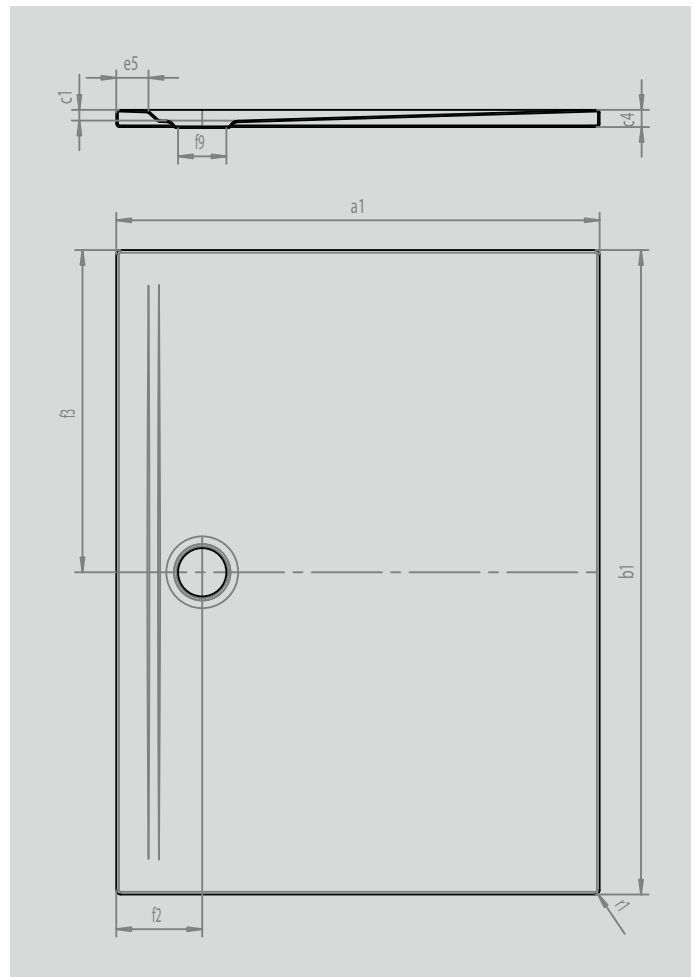

# SUPERPLAN ZERO

- von drei Seiten schwellenlos begehbar
- besonders wandnaher Ablauf und gleichmäßiges Gefälle für eine durchgehend ebene Standfläche
- großzügige Gestaltung, nahtlose Übergänge für kleine und große Bäder
- klare Kanten und spitze Eckradien für minimale Fugen und eine einheitliche Optik
- geringe Aufbauhöhe für leichten, bodenebenen Einbau – auch bei Großformaten

Abbildung ähnlich

SECURE<sup>+</sup>

Modell		1580
Äußere Länge	$a_1$	1000 mm
Äußere Breite	$b_1$	1400 mm
Tiefe Innen	$c_1$	20 mm
Randhöhe	$c_4$	32 mm
Randbreite	$e_5$	60 mm
Durchmesser Ablaufloch	$f_9$	Ø 90 mm
Abstand Wannrand bis Mitte Ablaufloch	$f_2; f_3$	160; 700 mm
Äußerer Radius	$r_1$	8 mm
Nettogewicht		36 kg
SECURE PLUS		Vollflächig