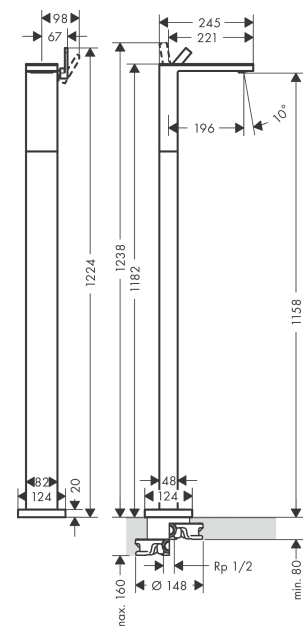

AXOR MyEdition

Einhebel-Waschtischmischer bodenstehend mit Push-Open Ablaufgarnitur ohne Platte

Oberfläche: **Edelstahl Optic** Artikelnummer: **47042800**

Merkmale

- besteht aus: Einhebel-Waschtischmischer, Ablaufgarnitur
- Ausladung: 196 mm
- Auslaufhöhe: 1158 mm
- Griffvariante: Hebelgriff
- Strahlart: PowderRain
- maximale Durchflussmenge bei 3 bar: 5 l/min
- Keramikmischsystem
- Temperaturbegrenzung einstellbar
- mit isolierter Wasserführung - Wasserwege ohne Kontakt zu Nickel und Blei
- für Durchlauferhitzer geeignet
- Push-Open Ablaufgarnitur G 1¼
- Anschlussart: Grundkörper
- Anschlussgröße: DN15
- EU-Taxonomie: max. 6 l/min - wesentlicher Beitrag (SC) möglich
- DVGW NW-6512CU0166
- P-IX 29365/IO

Technologie

Zertifikate / Nachhaltigkeit

Produktabbildung

Maßzeichnung

AXOR MyEdition
Einhebel-Waschtismischer bodenstehend mit Push-Open Ablaufgarnitur ohne Platte
 Oberfläche: **Edelstahl Optic** Artikelnummer: **47042800**

Durchflussdiagramm