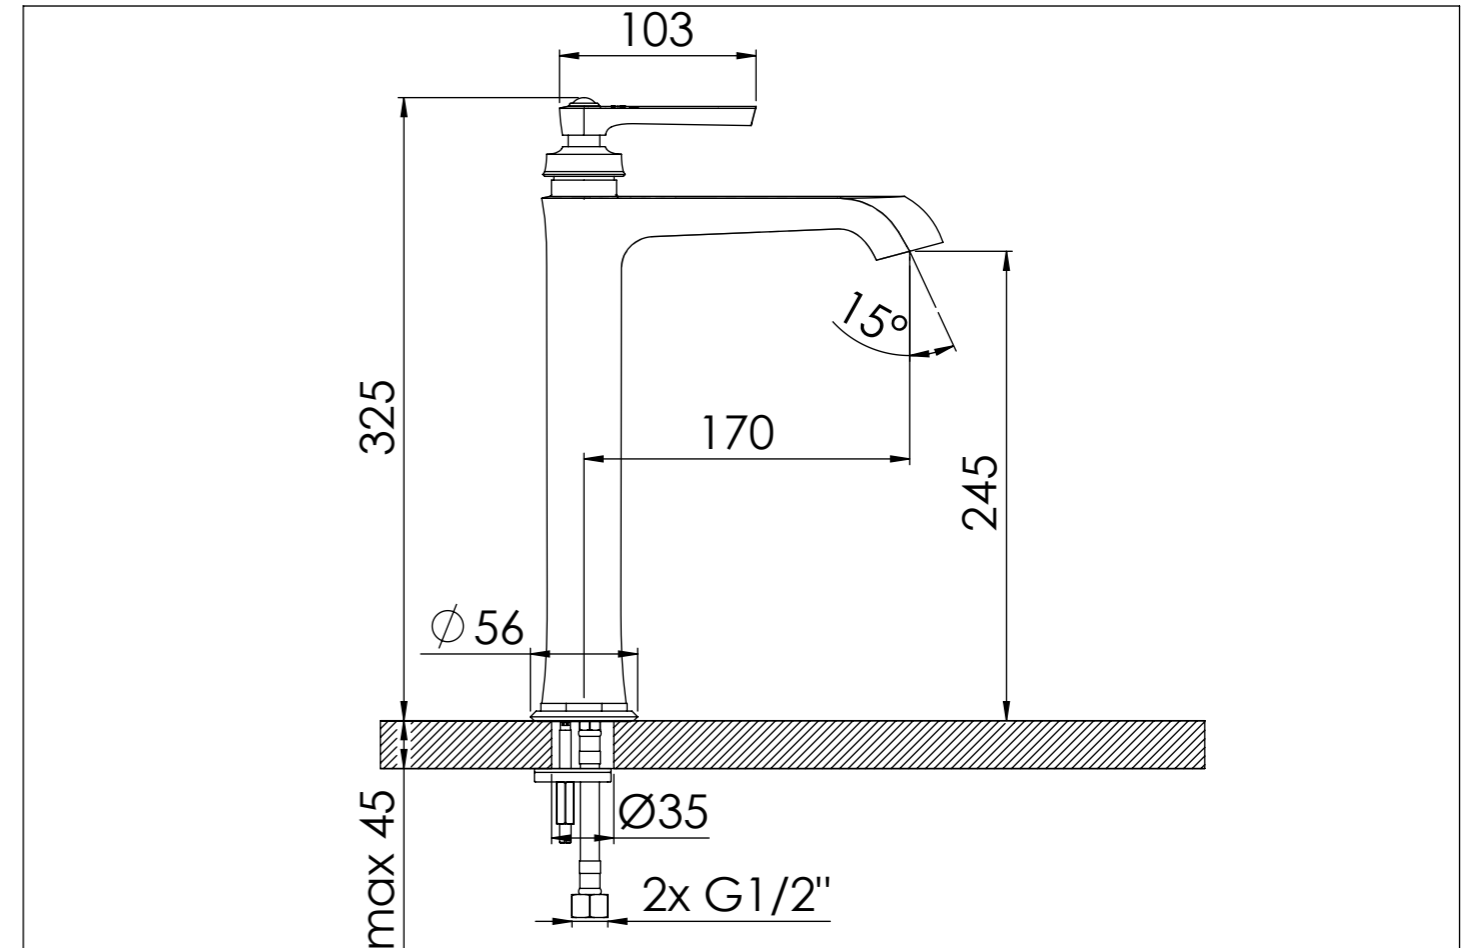

STEINBERG

Waschtisch Einhebelmischbatterie

Single lever basin mixer

Art.Nr. 350 1700

Installation / Installation

Technische Zeichnung / technical drawing

Explosionszeichnung / Exploded Drawing