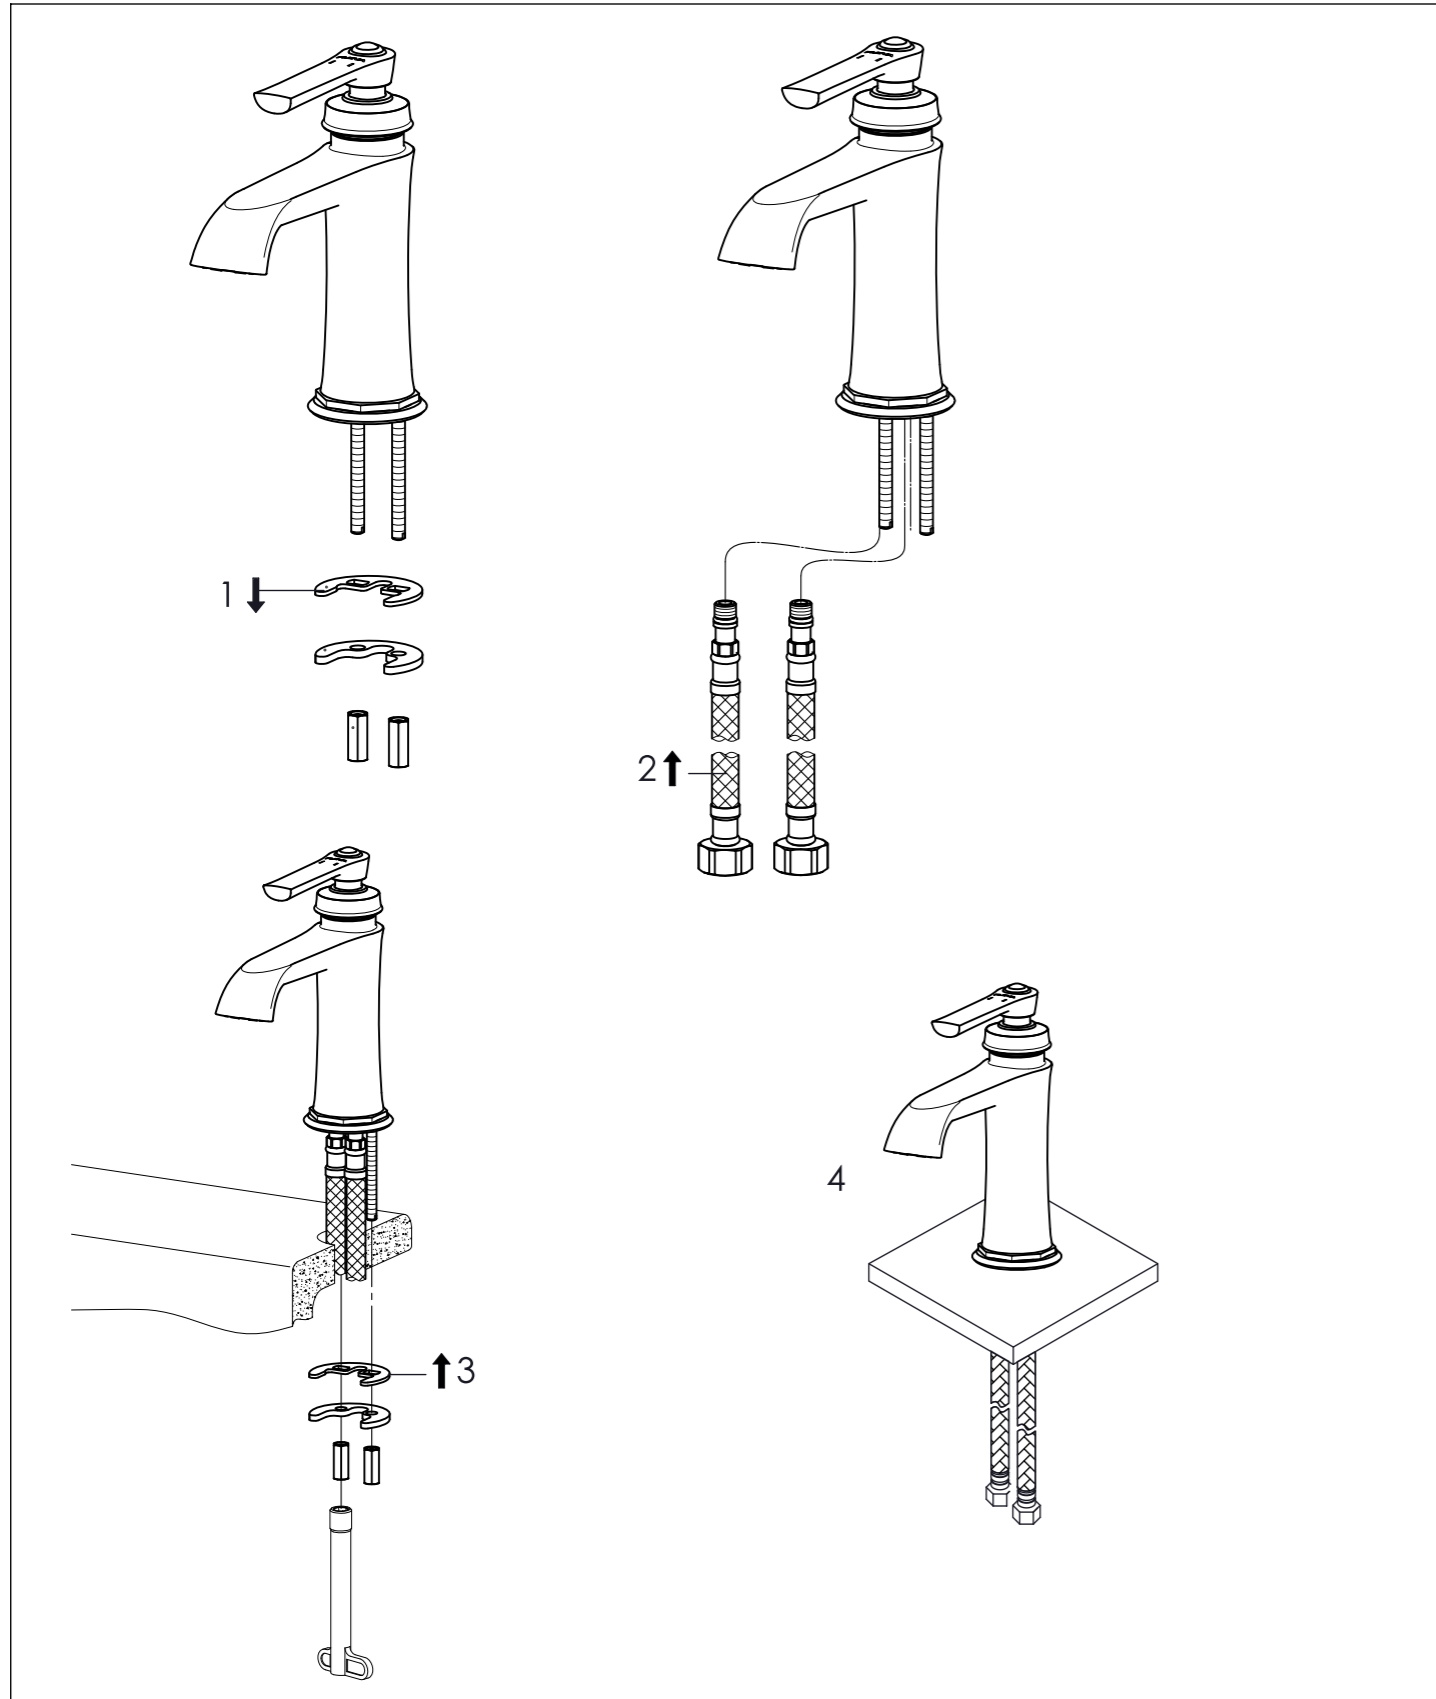

STEINBERG

Waschtisch Einhebelmischbatterie

Single lever basin mixer

Art.Nr. 350 1700

Installation / Installation

Technische Zeichnung / technical drawing

Explosionszeichnung / Exploded Drawing