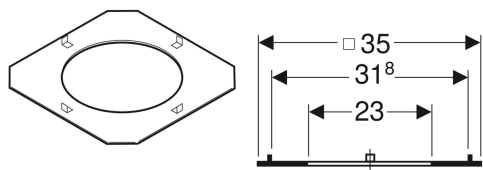

Geberit Kraftverteilplatte

Beispielbild

Art.-Nr. VE1

240.239.00.1 1 St.
