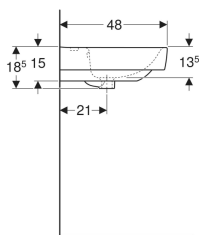

Geberit Renova Plan Doppelwaschtisch

Beispielbild

Eigenschaften

- Unterbaufähig
- Mit Halbsäule kombinierbar

Technische Daten

Werkstoff

Sanitärkeramik

Art.-Nr.	Farbe / Oberfläche	Hahnloch	Überlauf	B	Breite Unterschrank	H	T	VE1
501.713.00.8 *	weiß / KeraTect	ohne	ohne	130 cm	122.1 cm	18.5 cm	48 cm	1 St.

* Auftragsbezogene Produktion

Zubehör

- Geberit Tauchrohrgeruchsverschluss für Waschbecken, Abgang horizontal
- Geberit Tauchrohrgeruchsverschluss für Waschbecken, Raumsparmodell, Abgang horizontal
- Geberit Ablaufventil mit freiem Auslauf und Ventilabdeckung
- Geberit Ablaufventil mit freiem Auslauf, Sieb
- Befestigungsset für Geberit Waschtische