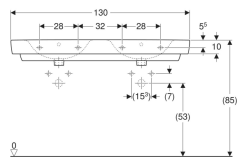

Geberit Renova Plan Doppelwaschtisch

Beispielbild

Eigenschaften

- Unterbaufähig
- Mit Halbsäule kombinierbar

Technische Daten

Werkstoff

Sanitärkeramik

Art.-Nr.	Farbe / Oberfläche	Hahnloch	Überlauf	B	Breite Unterschrank	H	T	VE1
501.713.00.8 *	weiß / KeraTect	ohne	ohne	130 cm	122.1 cm	18.5 cm	48 cm	1 St.

* Auftragsbezogene Produktion

Zubehör

- Geberit Tauchrohrgeruchsverschluss für Waschbecken, Abgang horizontal
- Geberit Tauchrohrgeruchsverschluss für Waschbecken, Raumsparmodell, Abgang horizontal
- Geberit Ablaufventil mit freiem Auslauf und Ventilabdeckung
- Geberit Ablaufventil mit freiem Auslauf, Sieb
- Befestigungsset für Geberit Waschtische