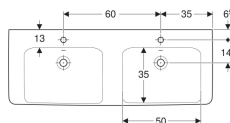

Geberit Renova Plan Doppelwaschtisch

Beispielbild

Eigenschaften

- Unterbaufähig
- Mit Halbsäule kombinierbar

Technische Daten

Werkstoff

Sanitärkeramik

Art.-Nr.	Farbe / Oberfläche	Hahnloch	Überlauf	B	Breite Unterschrank	H	T	VE1
501.713.00.8 *	weiß / KeraTect	ohne	ohne	130 cm	122.1 cm	18.5 cm	48 cm	1 St.

* Auftragsbezogene Produktion

Zubehör

- Geberit Tauchrohrgeruchsverschluss für Waschbecken, Abgang horizontal
- Geberit Tauchrohrgeruchsverschluss für Waschbecken, Raumsparmodell, Abgang horizontal
- Geberit Ablaufventil mit freiem Auslauf und Ventilabdeckung
- Geberit Ablaufventil mit freiem Auslauf, Sieb
- Befestigungsset für Geberit Waschtische