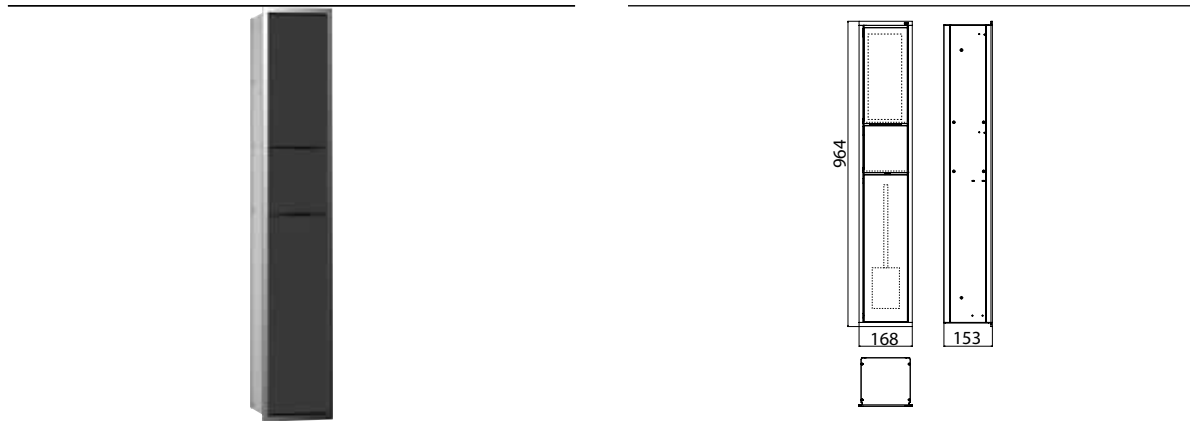

PRODUKTINFORMATION

Gäste-WC-Modul chrom/schwarz

Art.-Nr.9760 279 70

Müllbeutelhalter, Papierhalter, Toilettenbürstengarnitur, Türanschlag links/rechts wechselbar