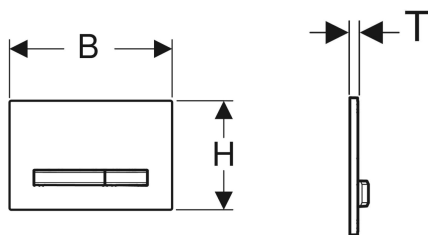

Geberit Sigma50 Betätigungsplatte für 2-Mengen-Spülung, Metallfarbe verchromt

Beispielbild

Verwendungszwecke

- Zur Spülauslösung bei Sigma UP-Spülkästen

Eigenschaften

- Betätigung von vorne

Lieferumfang

- Befestigungsrahmen
- 2 Distanzbolzen

- Drückerstangen schallgedämmt, werkzeuglose Schnelleinstellung

Technische Daten

Betätigungskraft | < 20 N

Art.-Nr.	Farbe / Oberfläche	Werkstoff	B	H	T	VE1	VE2
115.788.JL.2	Grundplatte und Tasten: verchromt Deckplatte: sand-grau	Zinkdruckguss / Glas	24.6 cm	16.4 cm	1.4 cm	1 St.	5 St.

- Naturprodukte können in Farbe und Struktur variieren
- Lieferfrist 6 Wochen für Art.-Nrn. 115.788.JV.2 und 115.788.JX.2

- Farbe/Werkstoff der Drücker ist immer Chrom gebürstet
- Nicht geeignet für Geberit UP-Spülkästen bis Ende 2001, Geberit UP-Spülkästen DuofixPur, KombifixPur, Kappa, Delta, Omega
- Kundenindividuelles Programm für Betätigungsplatten siehe Anhang oder www.geberit.de/unterlagen