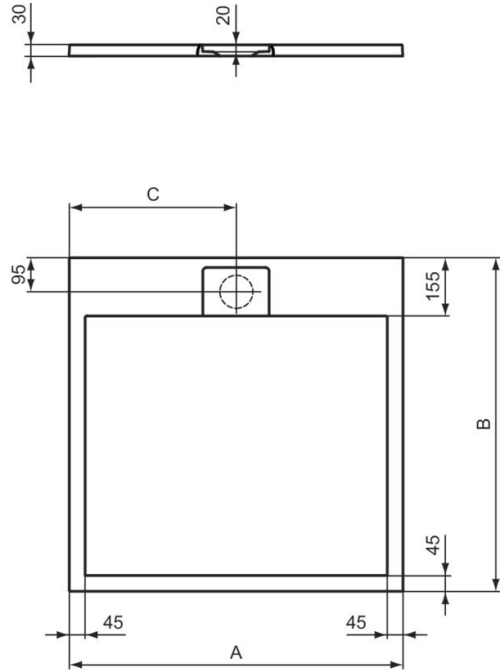

# Ultra Flat S Ideal Standard

Artikel-Nr.: T5242FT

## Quadrat-Brausewanne 1200x1200mm, bodeneben

Ultra Flat S Ideal Standard i.life Quadrat-Brausewanne  
1200x1200mm, bodeneben

Farbe: FT - Sandstein

Technologie: Ideal Solid

Eigenschaften: .

### Mehr Produktdetails:

Zulassungen: DIN EN 14527; DIN EN 251; DIN  
EN 51097 Klasse C

Gewicht (kg): 50,10

Material: Ideal Solid

Designer: Palomba Serafini Associati

Höhe (mm): 30

Breite (mm): 1200

Länge (mm): 1200

Form: Quadratisch

	A	B	C
<b>T5227</b>	900	900	450
<b>T5229</b>	800	800	400
<b>T5234</b>	1000	1000	500
<b>T5242</b>	1200	1200	600
<b>T5246</b>	700	700	350

Ideal Standard GmbH - Deutschland

Euskirchener Straße 80, 53121 Bonn, Deutschland - Tel: +49 (0)228 521 0