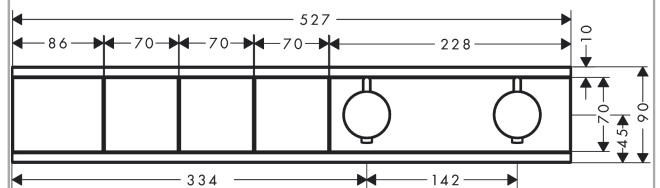

Technologie

Zertifikate / Nachhaltigkeit

Produktabbildung

Maßzeichnung

RainSelect
Thermostat Unterputz für 3 Verbraucher
 Oberfläche: **Brushed Bronze** Artikelnummer: **15381140**

Einbaubeispiel

RainSelect
 1531118X / 15381XXX