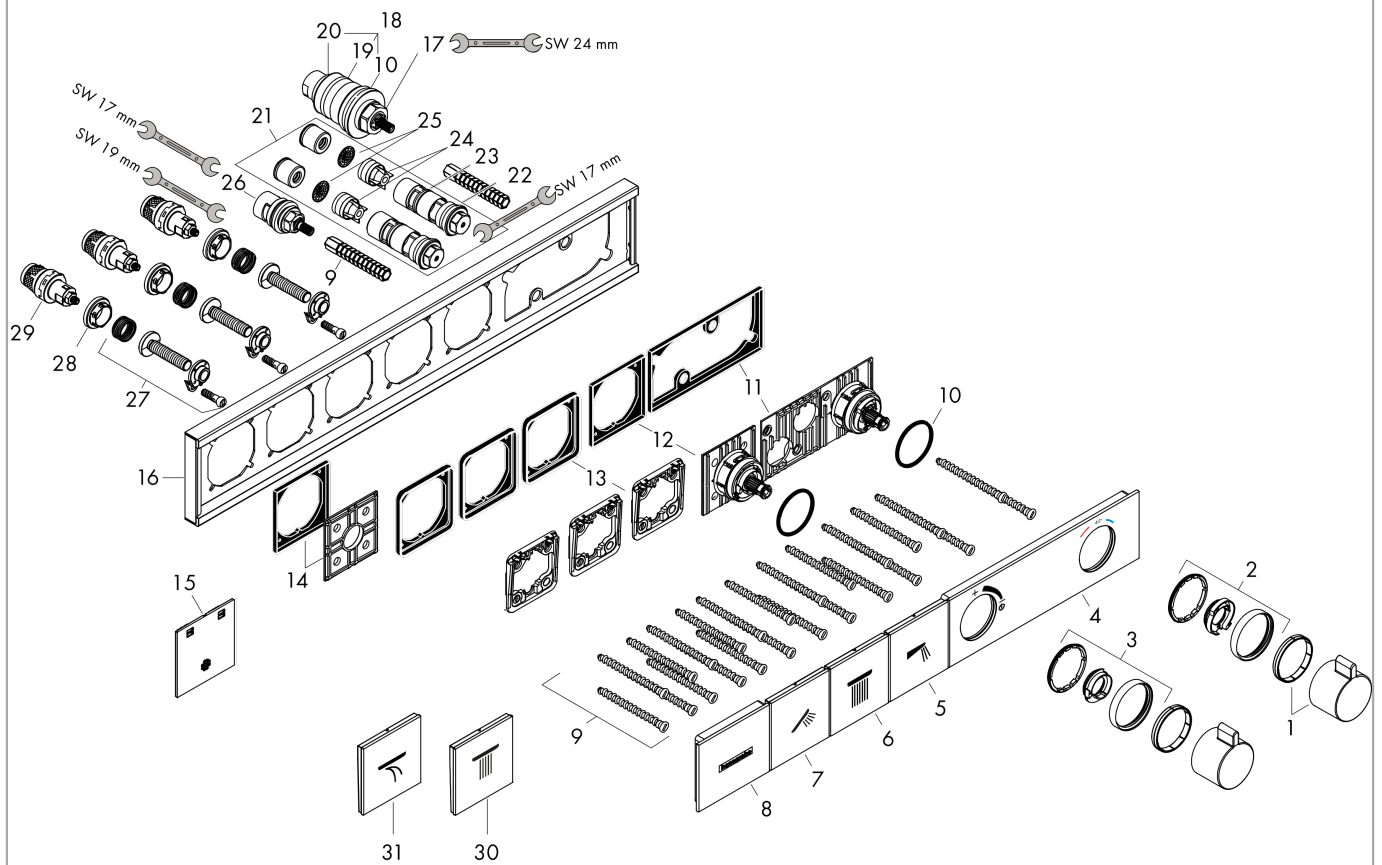

RainSelect
Thermostat Unterputz für 3 Verbraucher
Oberfläche: **Brushed Bronze** Artikelnummer: **15381140**

Explosionszeichnung

Baujahr: >04/23

RainSelect

Thermostat Unterputz für 3 Verbraucher

Oberfläche: **Brushed Bronze** Artikelnummer: **15381140**

Ersatzteilliste

Baujahr: >04/23

Pos.	Beschreibung	Artikelnummer	PG	VE
1	Thermostatgriff	92215140	61	1
2	Anschlagscheibe	93112140	58	1
3	Anschlagscheibe	93113140	58	1
4	Abdeckung	93105140	66	1
5	Nacken Düse	93498000	12	1
6	Symbol Kopfbrause Rain groß	93107140	62	1
7	Symbol Handbrause	93106140	62	1
8	Abdeckung	93501140	63	1
9	Befestigungssatz	93102000	7	1
10	O-Ring 38x2,5	98198000	2	1
11	Griffadapter	93109000	7	1
12	Griffadapter	93315000	10	1
13	Halteelement	93111000	4	1
14	Halteelement	93314000	5	1
15	Montagehilfe	93417000	2	1
16	Rosette	93317140	70	1
17	O-Ring 20x2	98165000	1	1
18	O-Ring 20x1,5	98197000	1	1
19	Rückflußverhinderer	96655000	4	1
20	Schmutzfangsieb	97367000	3	1
21	Temperatur Regeleinheit	96633000	15	1
22	Dichtungsset	96636000	10	1
23	O-Ring 34x2	98383000	2	1
24	O-Ring 26x2	98147000	1	1
25	Absperreinheit	98536000	12	1
26	Symbol Kopfbrause	93499140	62	1
27	Select-Adapter	93103000	7	1
28	Symbol Schwall	93305140	62	1
29	Mutter	98368000	4	1
30	Absperreinheit (AVP)	95758000	14	1
31	Grundset	15312180	98	1
32	Armaturenfett	90920000	5	1
33	Serviceeinheit	93406000	13	1
34	Verlängerung 25 mm	93434000	20	1