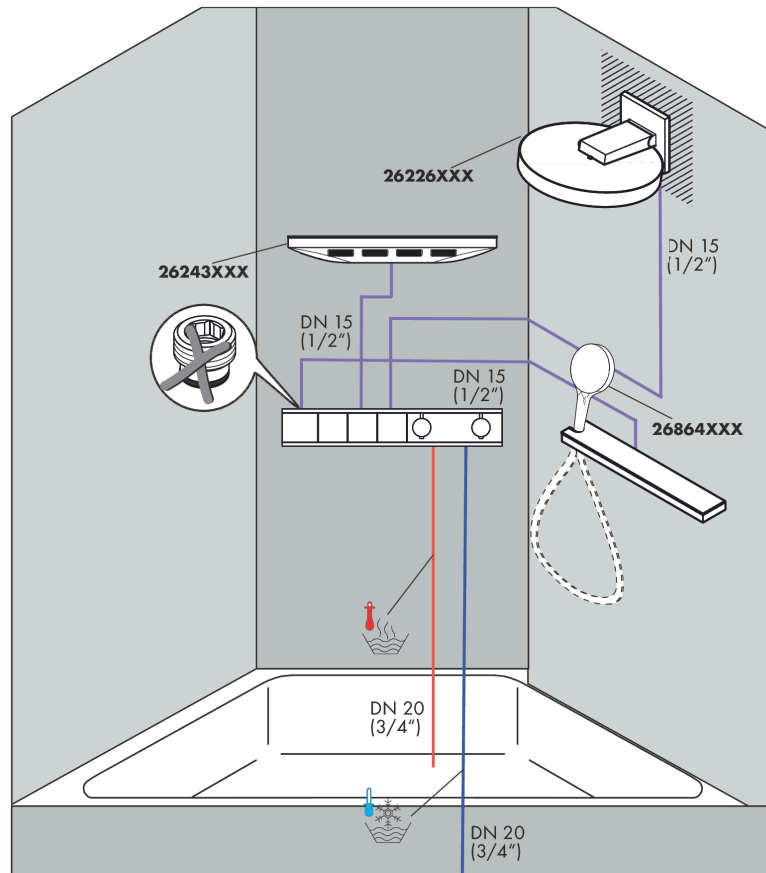

RainSelect

Thermostat Unterputz für 3 Verbraucher

Oberfläche: **Brushed Bronze** Artikelnummer: **15381140**

Beschreibung

Merkmale

- 3 Verbraucher
- gleichzeitige Nutzung von mehreren Verbrauchern
- komfortables Ein-/Ausstellen von 3 Verbrauchern über Select-Button
- je nach Volumenstrom und Einbausituation ca. 50% Durchflussreduzierung und integrierte Absperrfunktion
- Thermostatkartusche, Start/ Stop Ventil zur Bedienung der Verbraucher
- maximale Durchflussmenge bei 3 bar: 38 l/min
- Durchflussmenge je Verbraucher: 26 l/min
- Durchflussmenge bei gleichzeitiger Nutzung aller Verbraucher: 38 l/min
- min. Betriebsdruck: 1 bar
- max. Betriebsdruck: 10 bar
- Sicherheitssperre bei 40 °C
- Temperaturbegrenzung einstellbar
- Rückflussverhinderer
- Anschlussart: Grundkörper
- Thermostat wird geliefert mit Tasten Handbrause, PowderRain, Schulterbrause
- Geräuschgruppe: I
- Durchflussklasse: B
- DVGW NW-6509CU0526
- P-IX 29578/IBBB

Technologie

Zertifikate / Nachhaltigkeit

Produktabbildung

Maßzeichnung

RainSelect
Thermostat Unterputz für 3 Verbraucher
 Oberfläche: **Brushed Bronze** Artikelnummer: **15381140**

Einbaubeispiel

RainSelect
 1531118X / 15381XXX