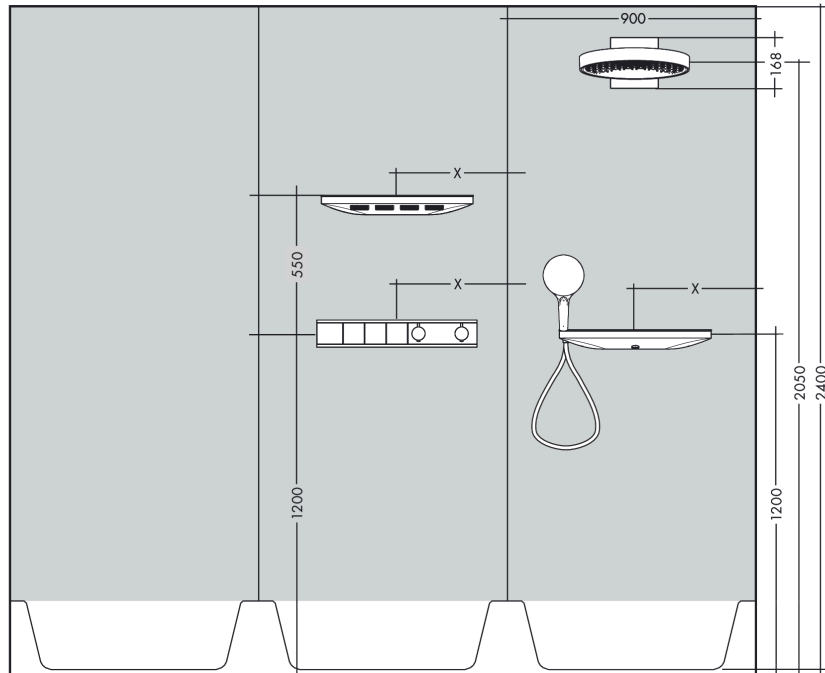

RainSelect

Thermostat Unterputz für 3 Verbraucher

Oberfläche: **Brushed Bronze** Artikelnummer: **15381140**

Beschreibung

Merkmale

- 3 Verbraucher
- gleichzeitige Nutzung von mehreren Verbrauchern
- komfortables Ein-/Ausstellen von 3 Verbrauchern über Select-Button
- je nach Volumenstrom und Einbausituation ca. 50% Durchflussreduzierung und integrierte Absperrfunktion
- Thermostatkartusche, Start/ Stop Ventil zur Bedienung der Verbraucher
- maximale Durchflussmenge bei 3 bar: 38 l/min
- Durchflussmenge je Verbraucher: 26 l/min
- Durchflussmenge bei gleichzeitiger Nutzung aller Verbraucher: 38 l/min
- min. Betriebsdruck: 1 bar
- max. Betriebsdruck: 10 bar
- Sicherheitssperre bei 40 °C
- Temperaturbegrenzung einstellbar
- Rückflussverhinderer
- Anschlussart: Grundkörper
- Thermostat wird geliefert mit Tasten Handbrause, PowderRain, Schulterbrause
- Geräuschgruppe: I
- Durchflussklasse: B
- DVGW NW-6509CU0526
- P-IX 29578/IBBB

Technologie

Zertifikate / Nachhaltigkeit

Produktabbildung

Maßzeichnung

RainSelect
Thermostat Unterputz für 3 Verbraucher
 Oberfläche: **Brushed Bronze** Artikelnummer: **15381140**

Einbaubeispiel

RainSelect
 1531118X / 15381XXX